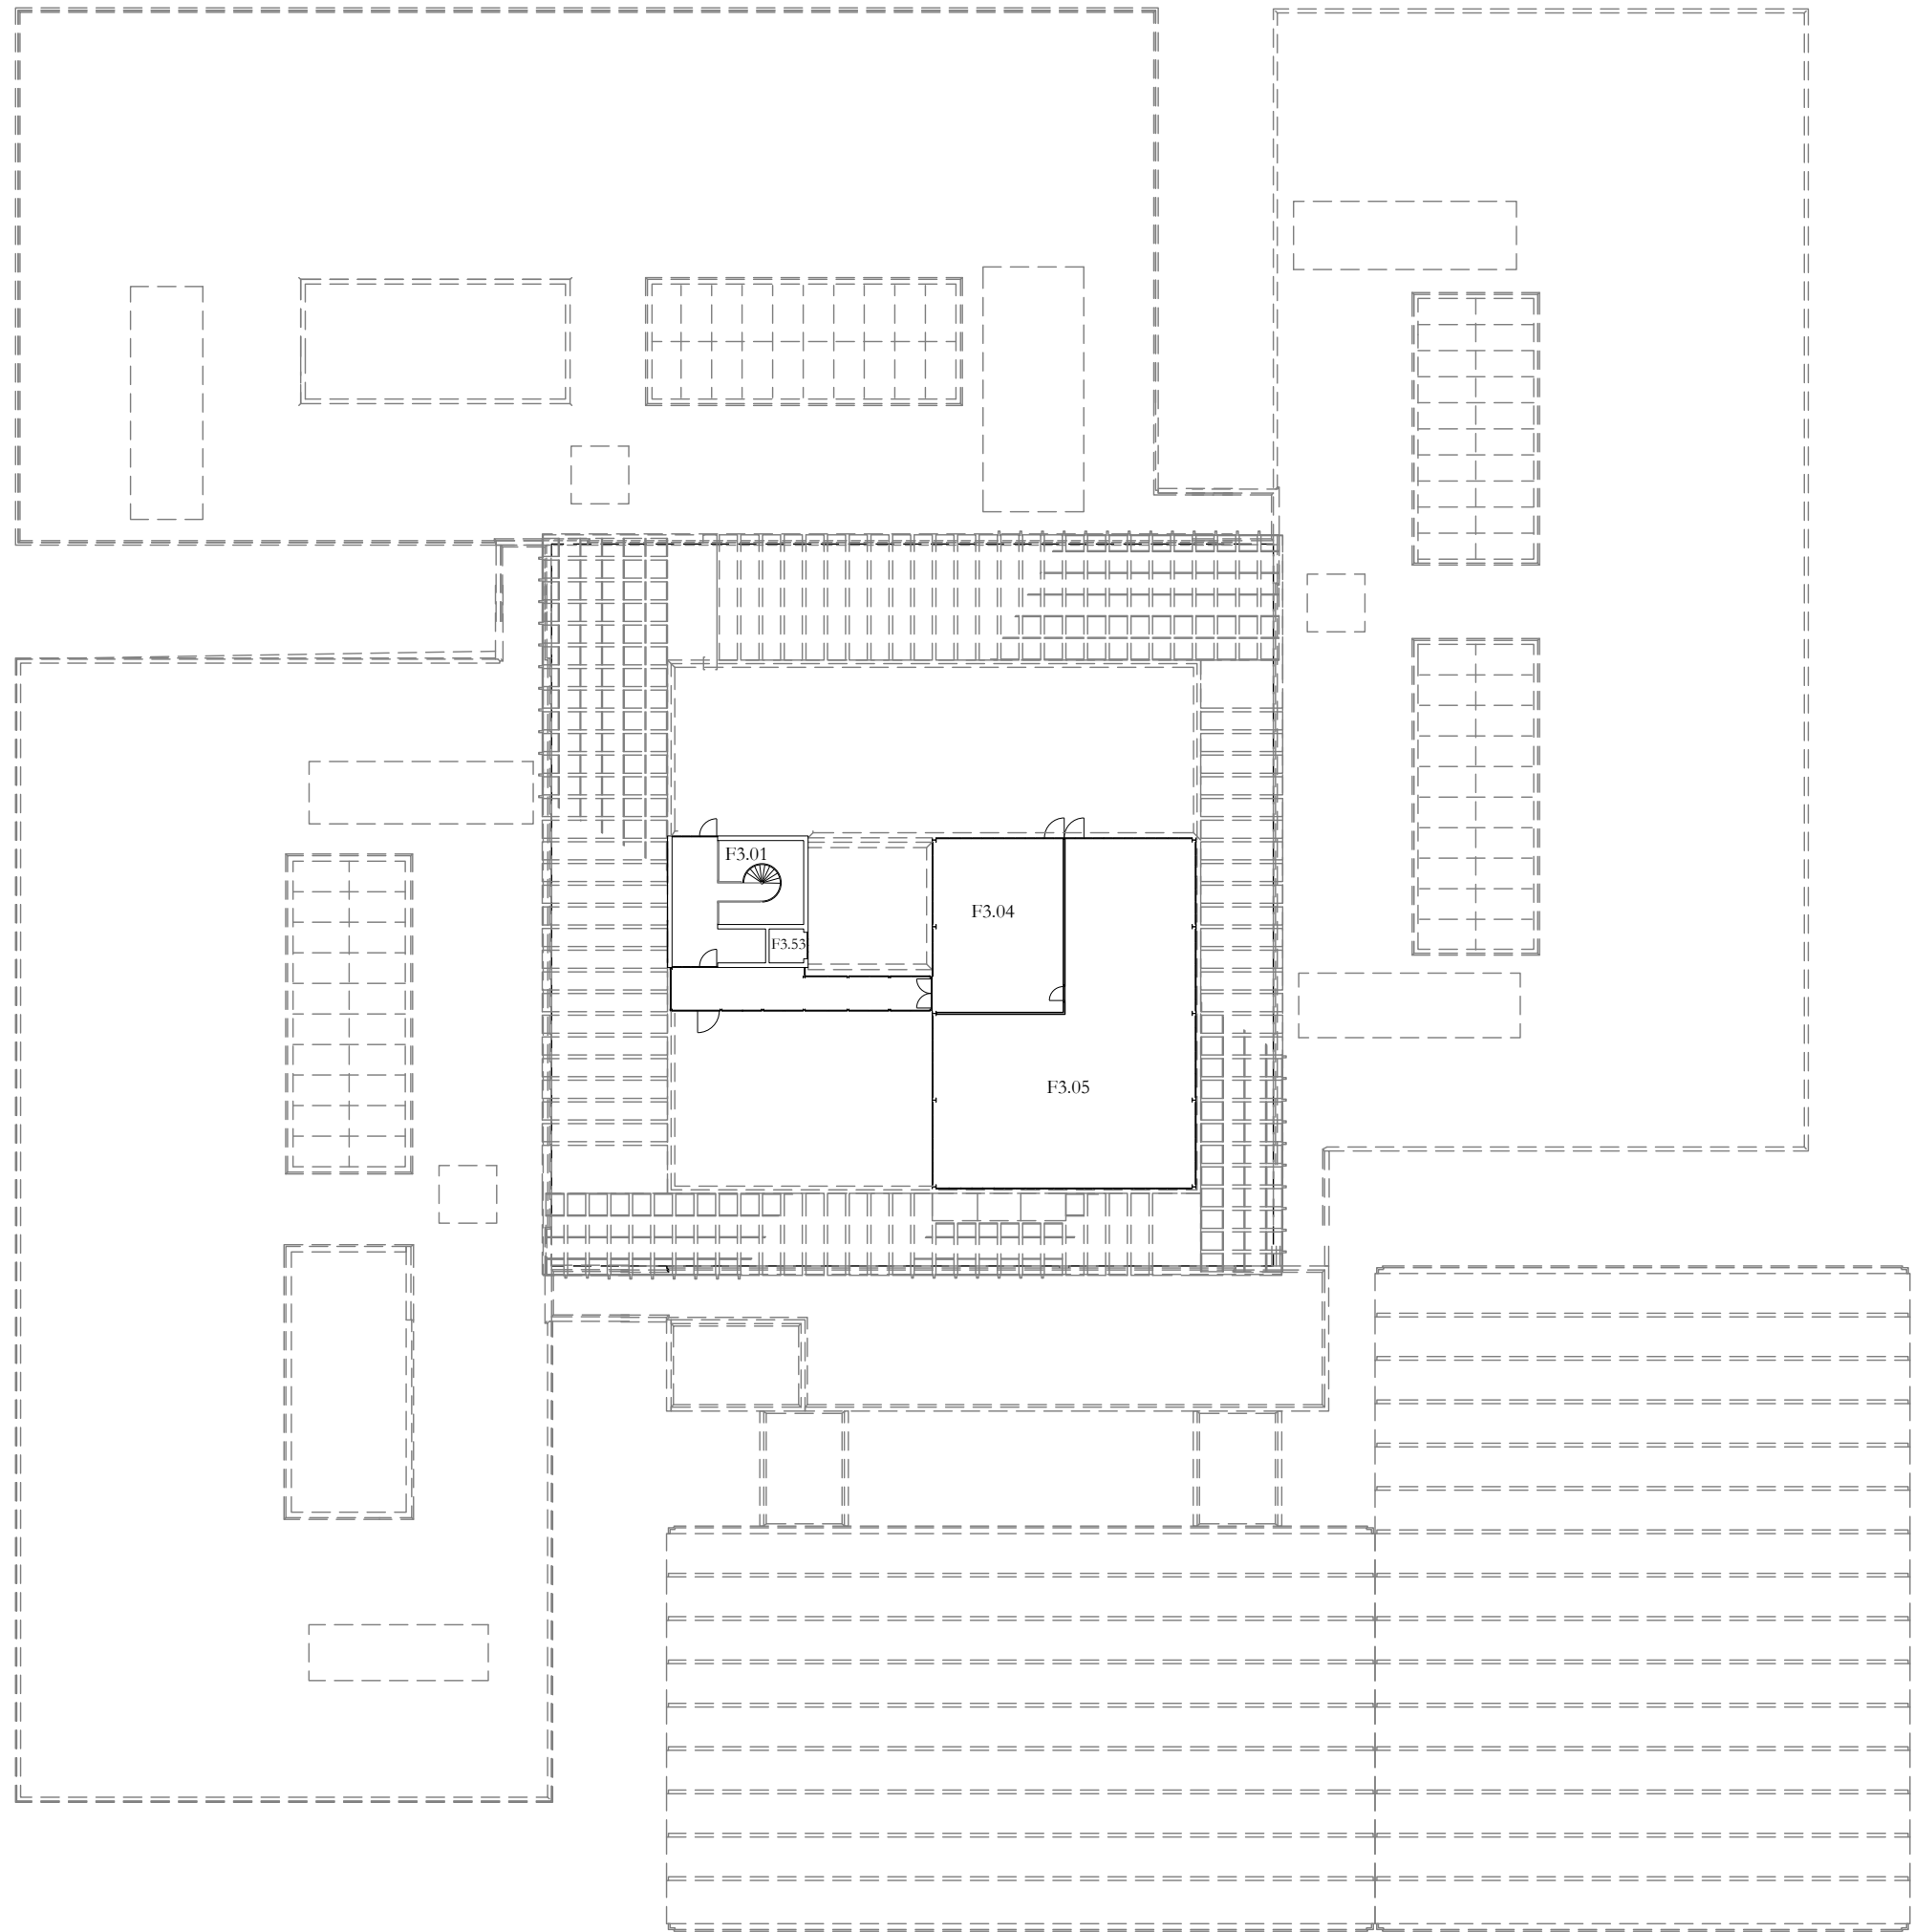

	Begane Grond	Schaal: 1:400 A3
	Gebouw: P1 - Mollergebouw	24-10-2023
Prof. Goossenslaan 1 Tilburg		P1_00

	1e Etage	Schaal: 1:400 A3
	Gebouw: P1 - Mollergebouw	24-10-2023
	Prof. Goossenslaan 1 Tilburg	P1_01

	2e Etage	Schaal: 1:400 A3
	Gebouw: P1 - Mollergebouw	24-10-2023
	Prof. Goossenslaan 1 Tilburg	P1_02

	3e Etage	Schaal: 1:400 A3
	Gebouw: P1 - Mollergebouw	24-10-2023
Prof. Goossenslaan 1 Tilburg		P1_03