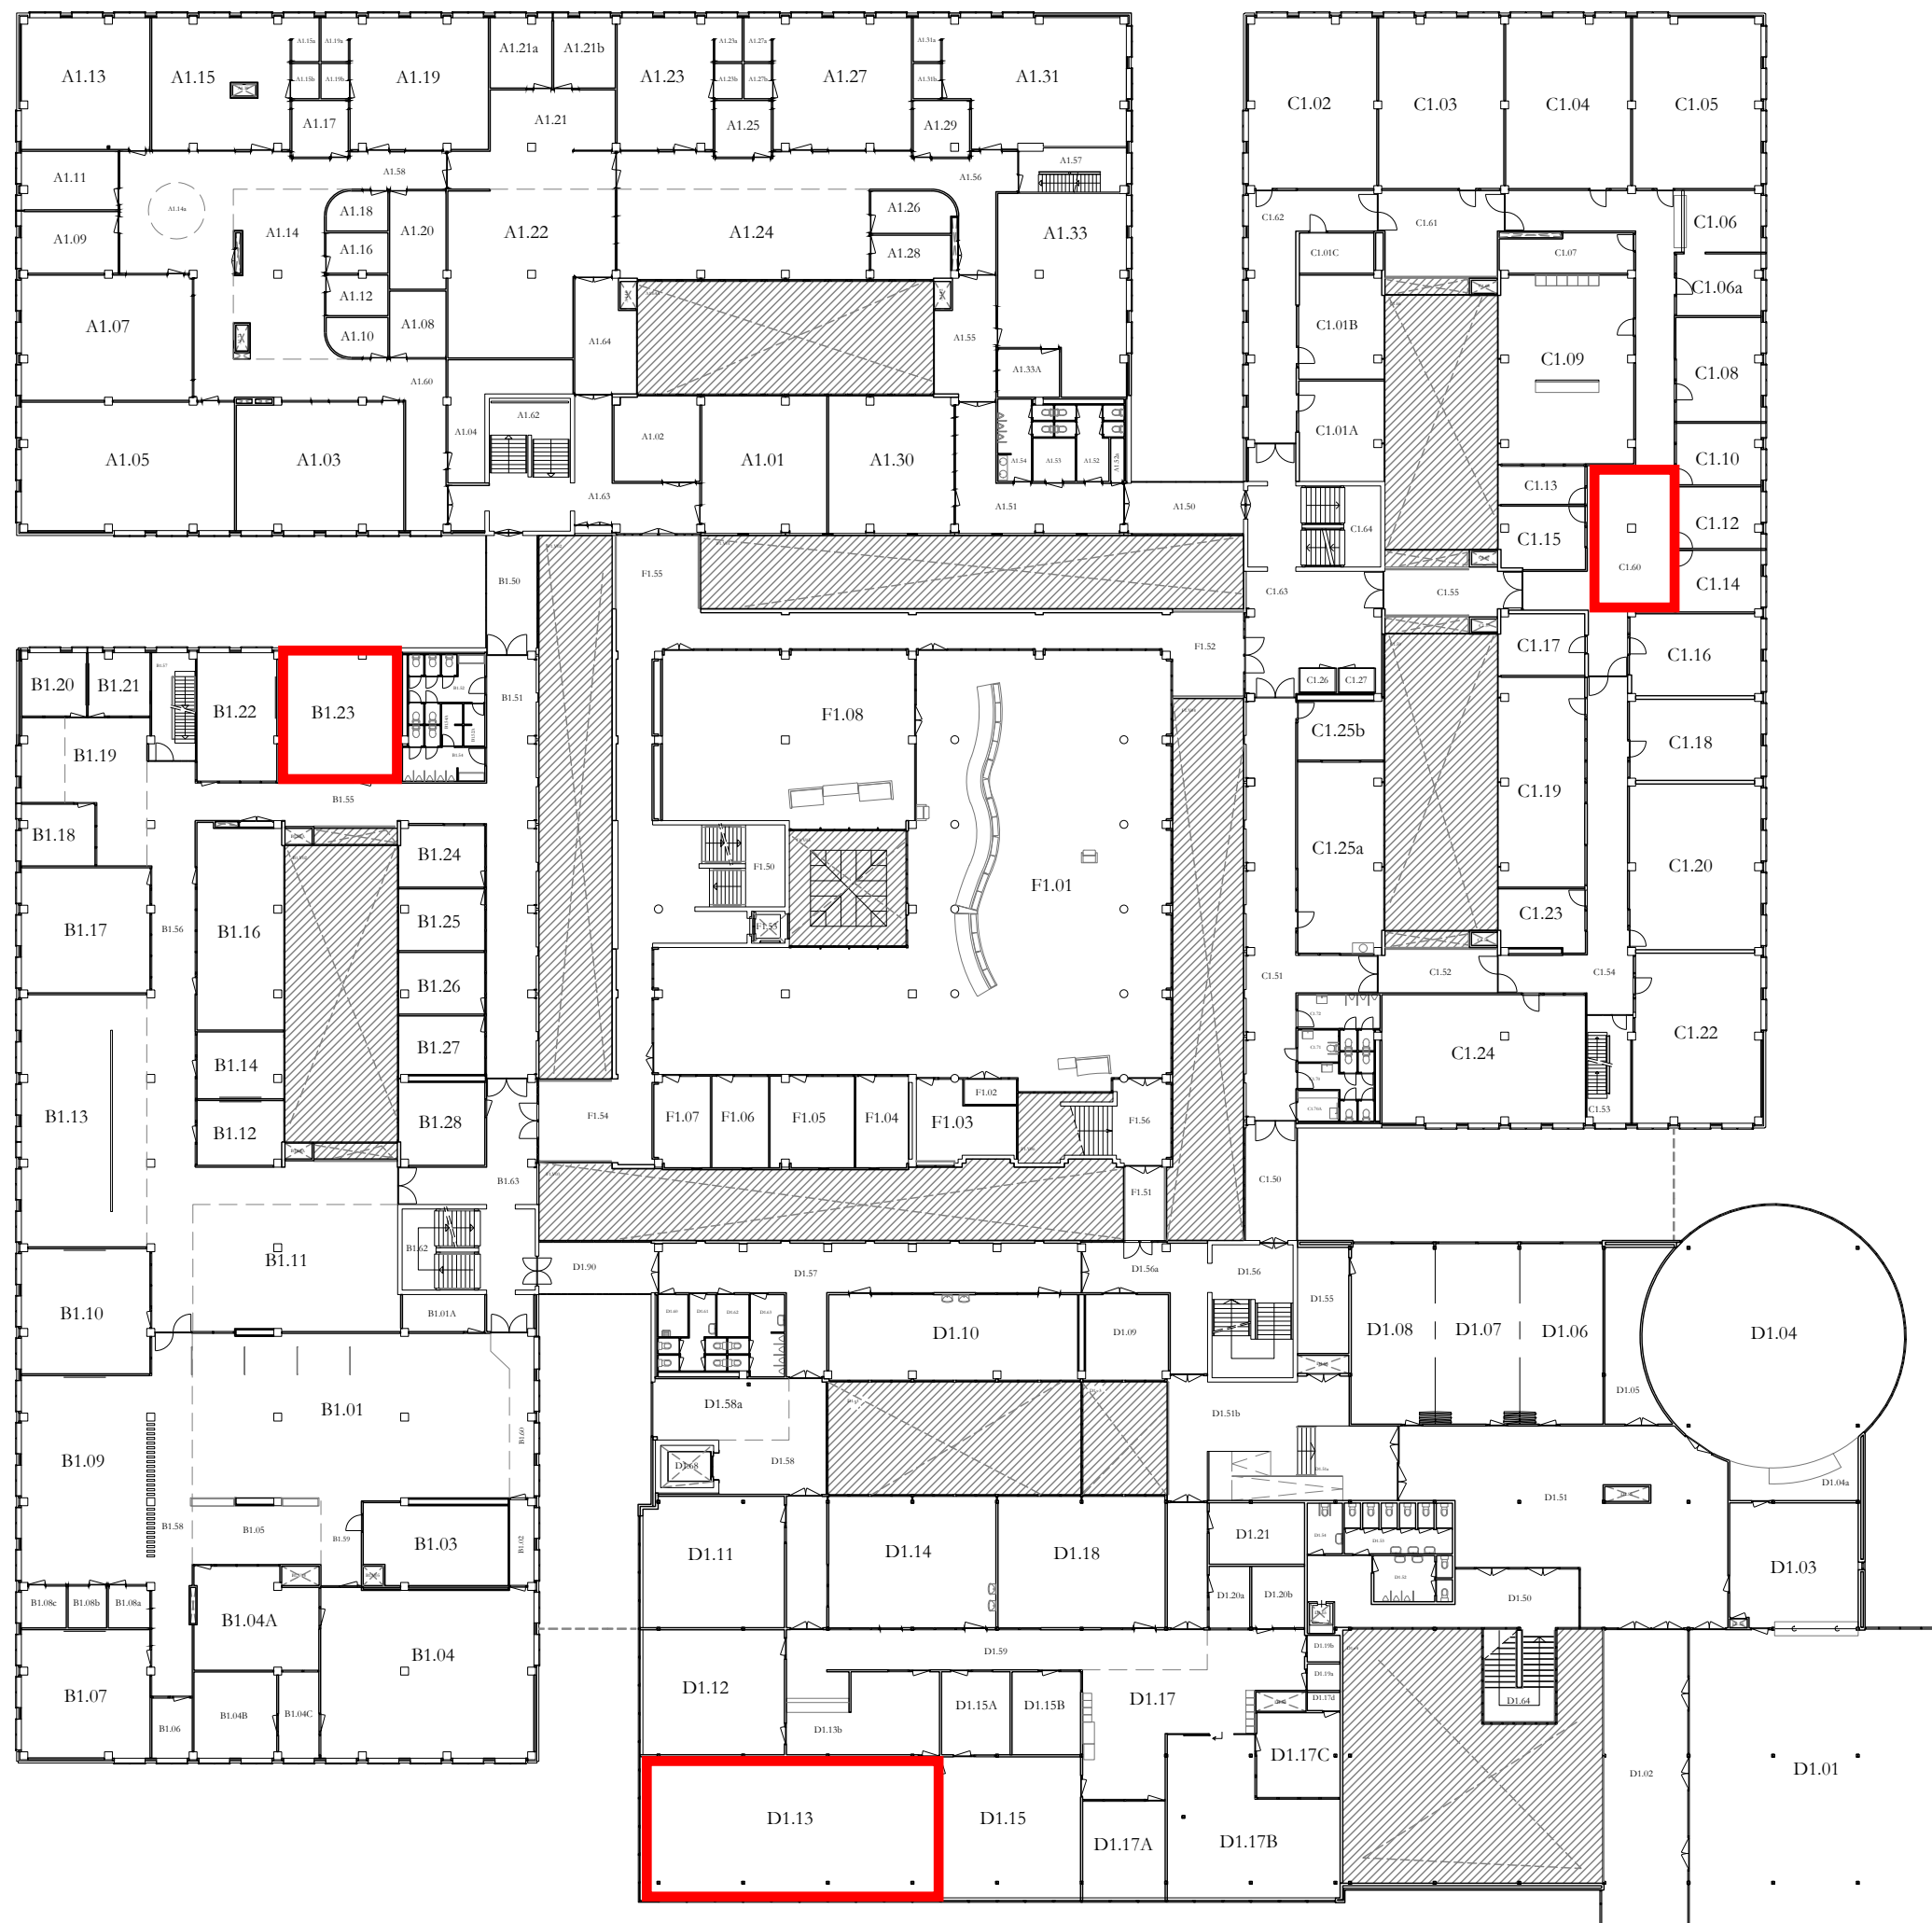

	Begane Grond	Schaal: 1:400 A3
	Gebouw: P1 - Mollergebouw	24-10-2023
Prof. Goossenslaan 1 Tilburg		P1_00

	1e Etage	Schaal: 1:400 A3
	Gebouw: P1 - Mollergebouw	24-10-2023
	Prof. Goossenslaan 1 Tilburg	P1_01

	2e Etage	Schaal: 1:400 A3
	Gebouw: P1 - Mollergebouw	24-10-2023
	Prof. Goossenslaan 1 Tilburg	P1_02

	3e Etage	Schaal: 1:400 A3
	Gebouw: P1 - Mollergebouw	24-10-2023
Prof. Goossenslaan 1 Tilburg		P1_03