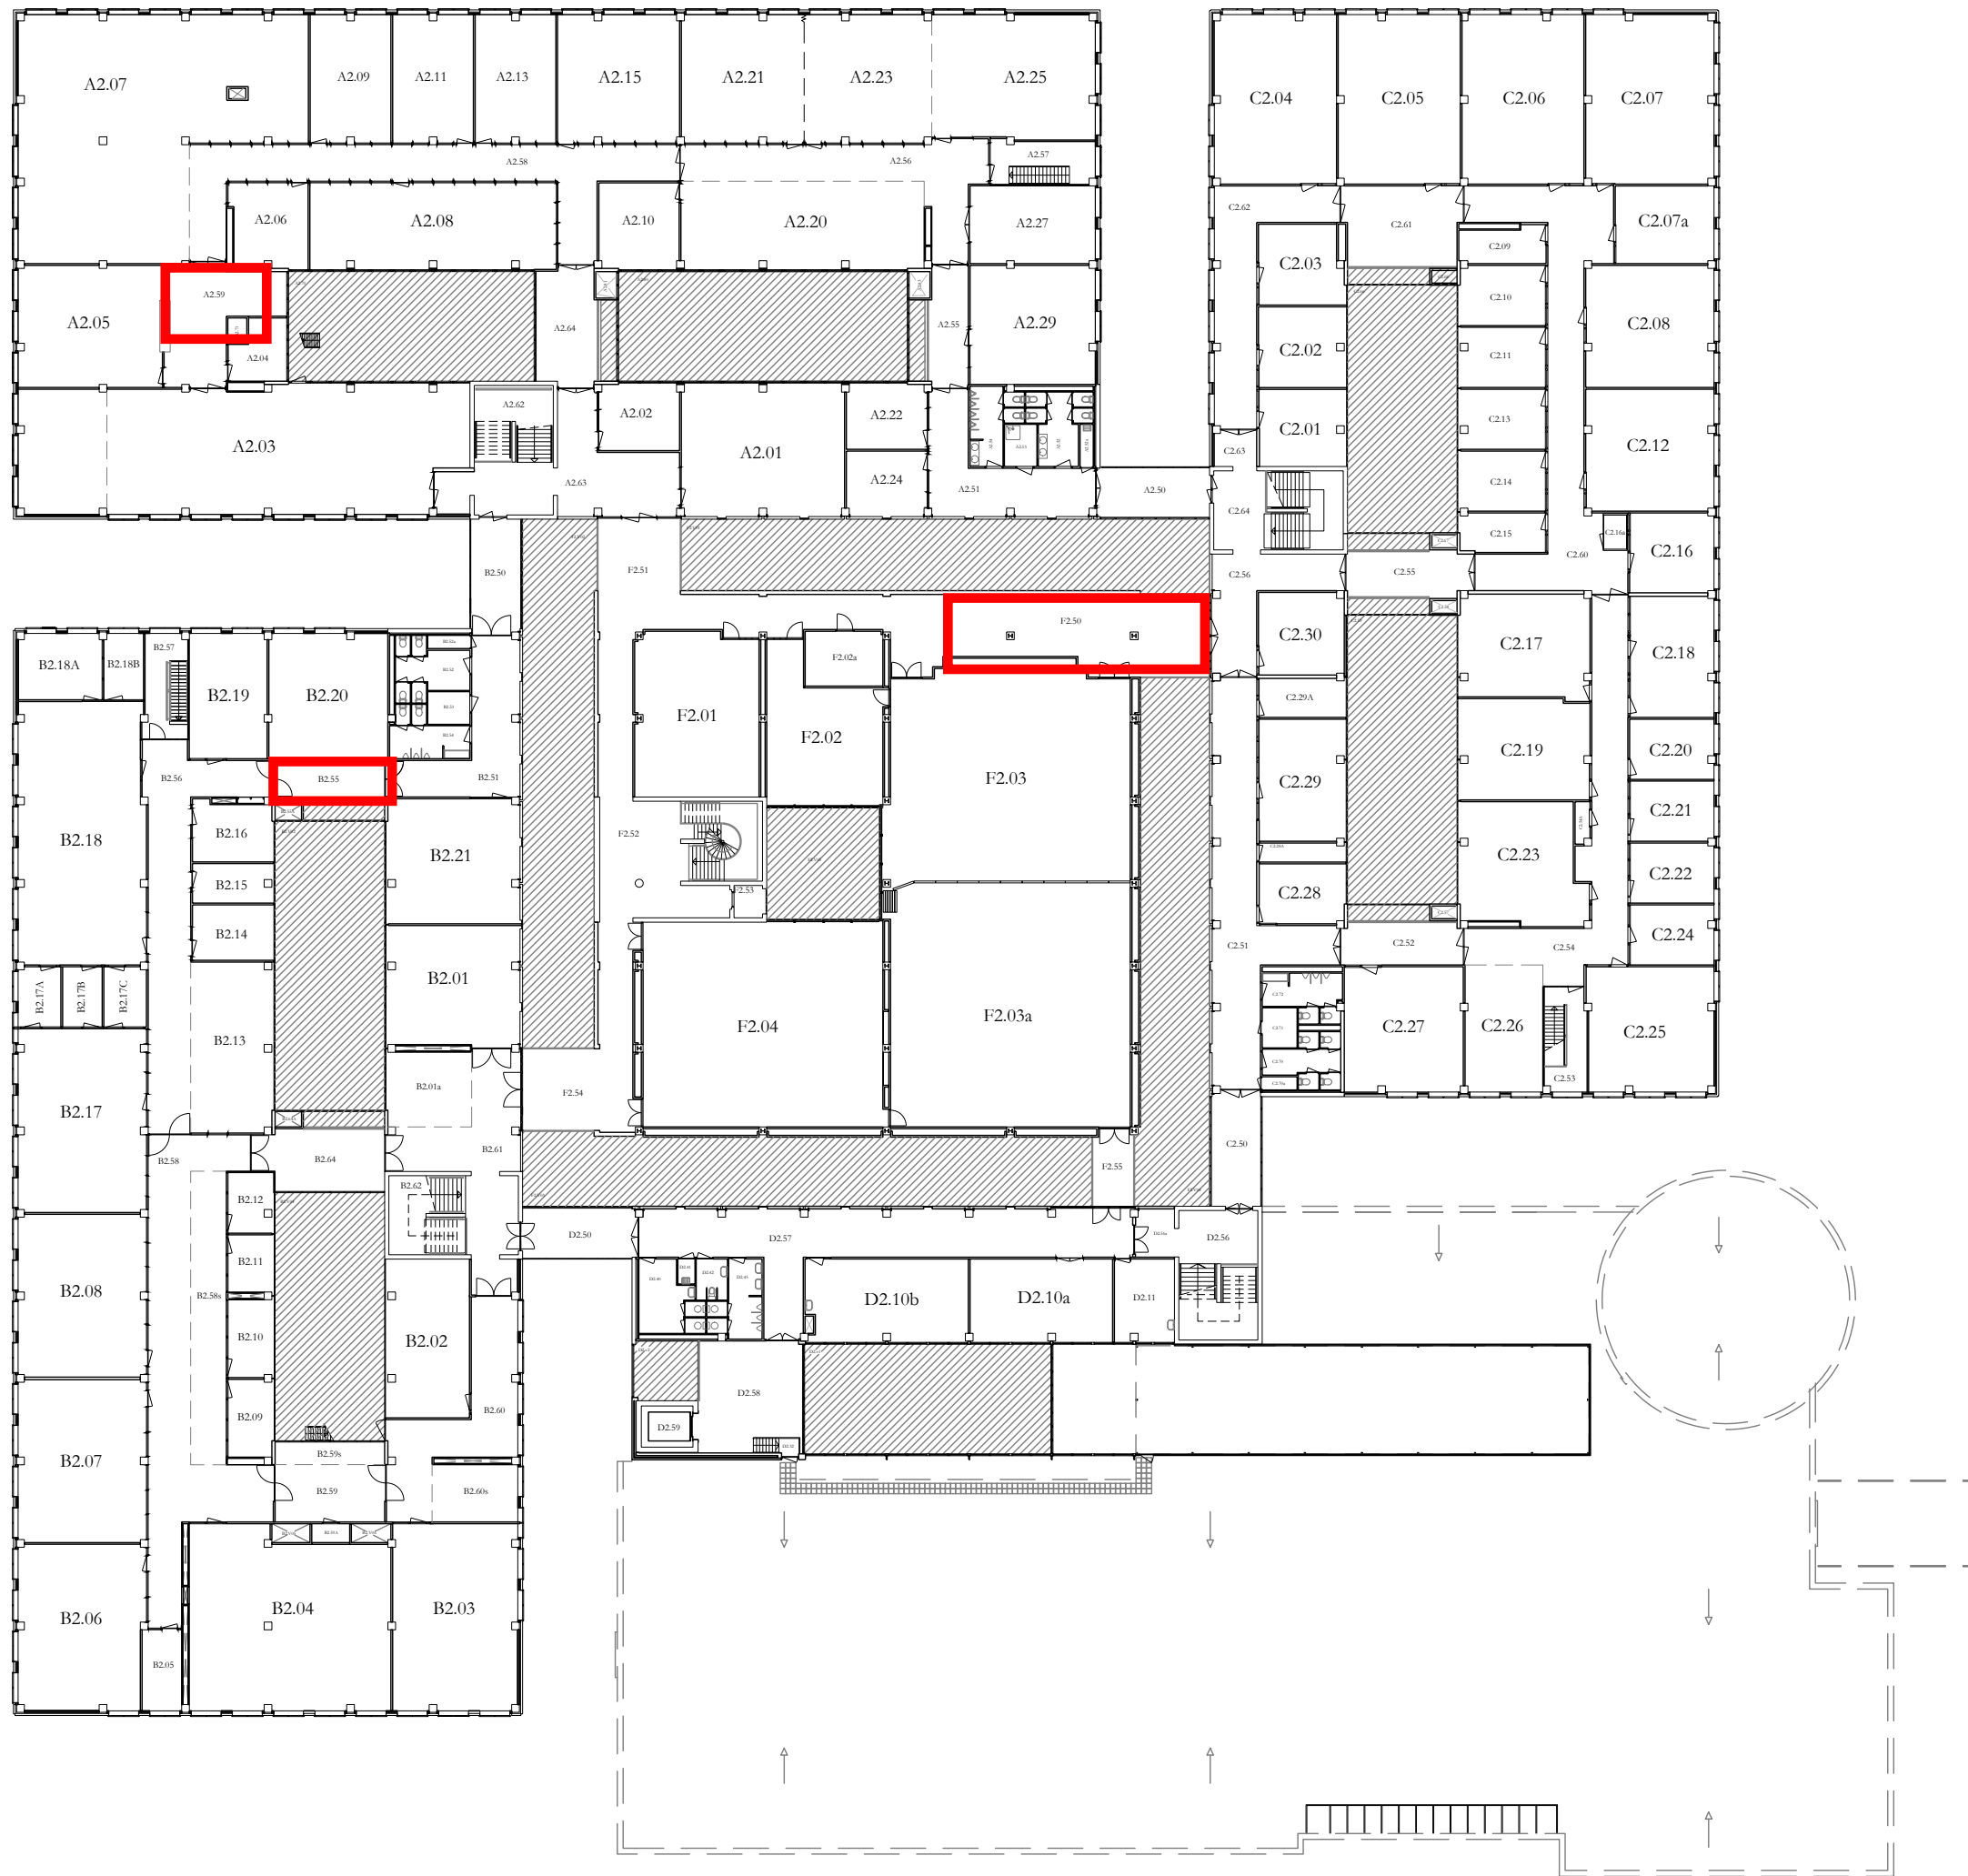

	Begane Grond	Schaal: 1:400 A3
	Gebouw: P1 - Mollergebouw	24-10-2023
Prof. Goossenslaan 1 Tilburg		P1_00

	1e Etage	Schaal: 1:400 A3
	Gebouw: P1 - Mollergebouw	24-10-2023
	Prof. Goossenslaan 1 Tilburg	P1_01

	2e Etage	Schaal: 1:400 A3
	Gebouw: P1 - Mollergebouw	24-10-2023
	Prof. Goossenslaan 1 Tilburg	P1_02

	3e Etage	Schaal: 1:400 A3
	Gebouw: P1 - Mollergebouw	24-10-2023
Prof. Goossenslaan 1 Tilburg		P1_03