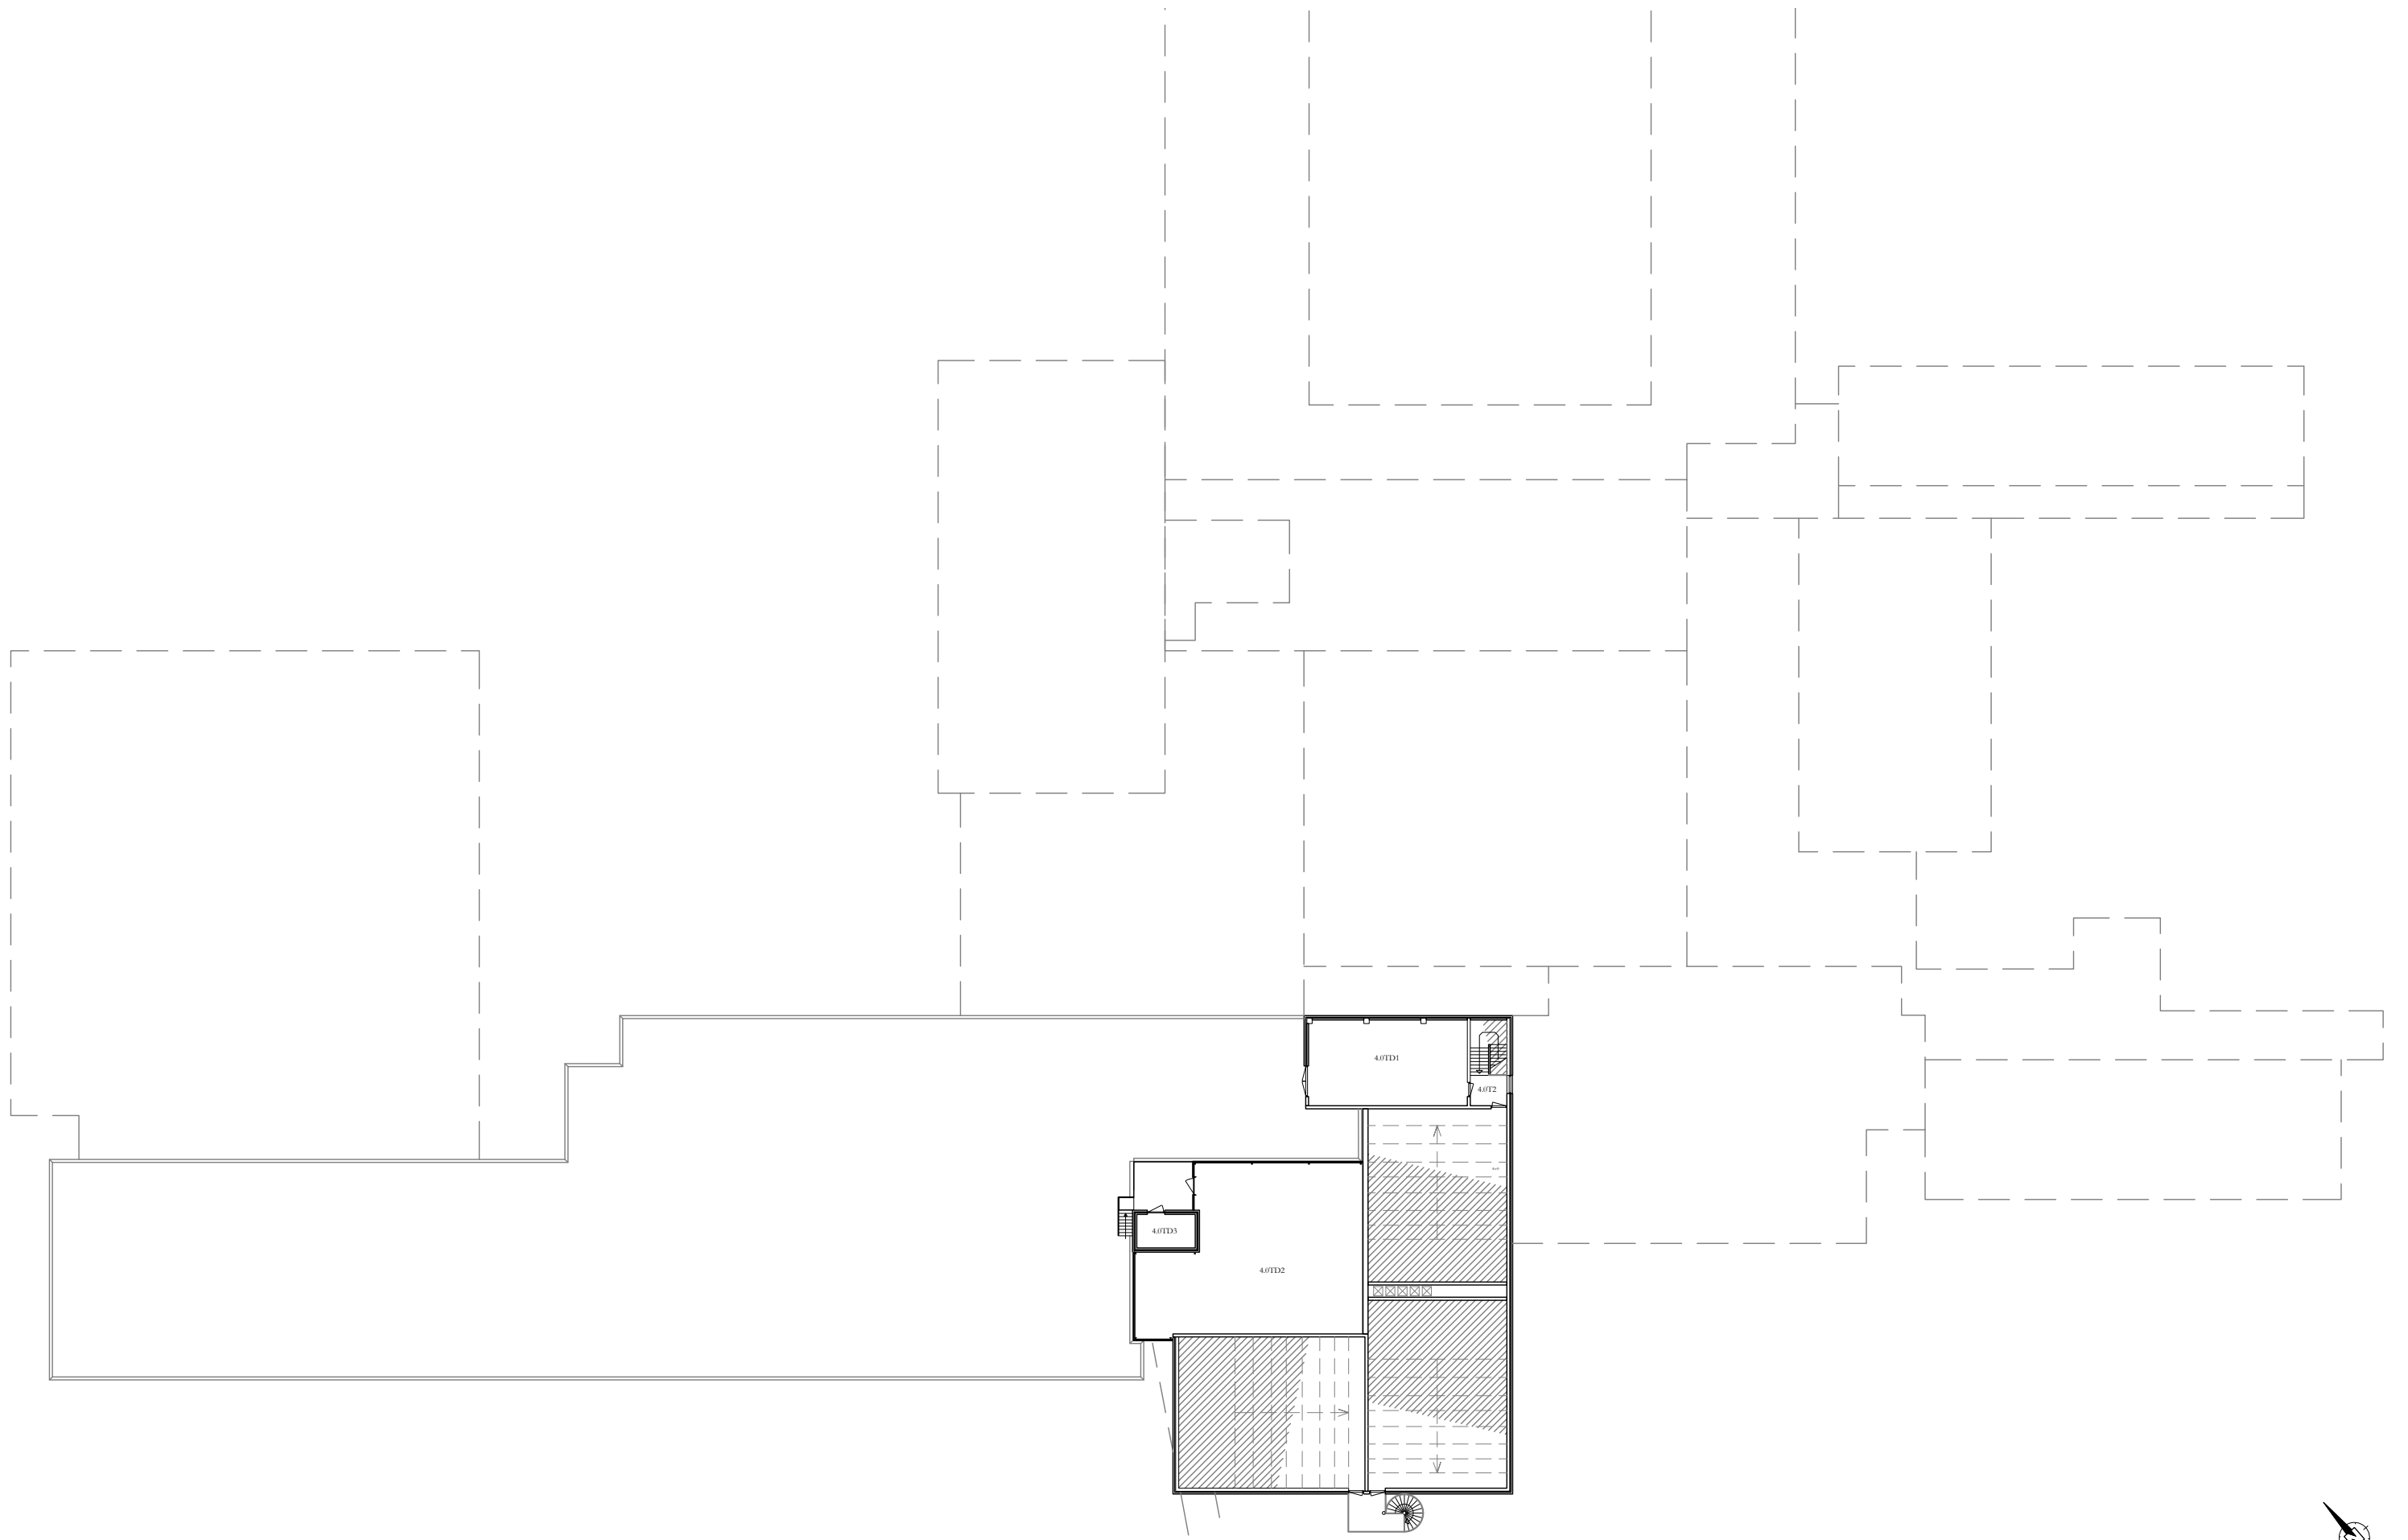

	Kelder	Schaal: 1:400 A3
	Gebouw: W1	24-10-2023
Tegelseweg 255 Venlo		W1_-K

	Begane Grond	Schaal: 1:400 A3
	Gebouw: W1	24-10-2023
	Tegelseweg 255 Venlo	W1_00

	3e Etage	Schaal: 1:500 A3
	Gebouw: W1	24-10-2023
Tegelseweg 255 Venlo		W1_03

	4e Etage	Schaal: 1:500 A3
	Gebouw: W1	24-10-2023
	Tegelseweg 255 Venlo	W1_04