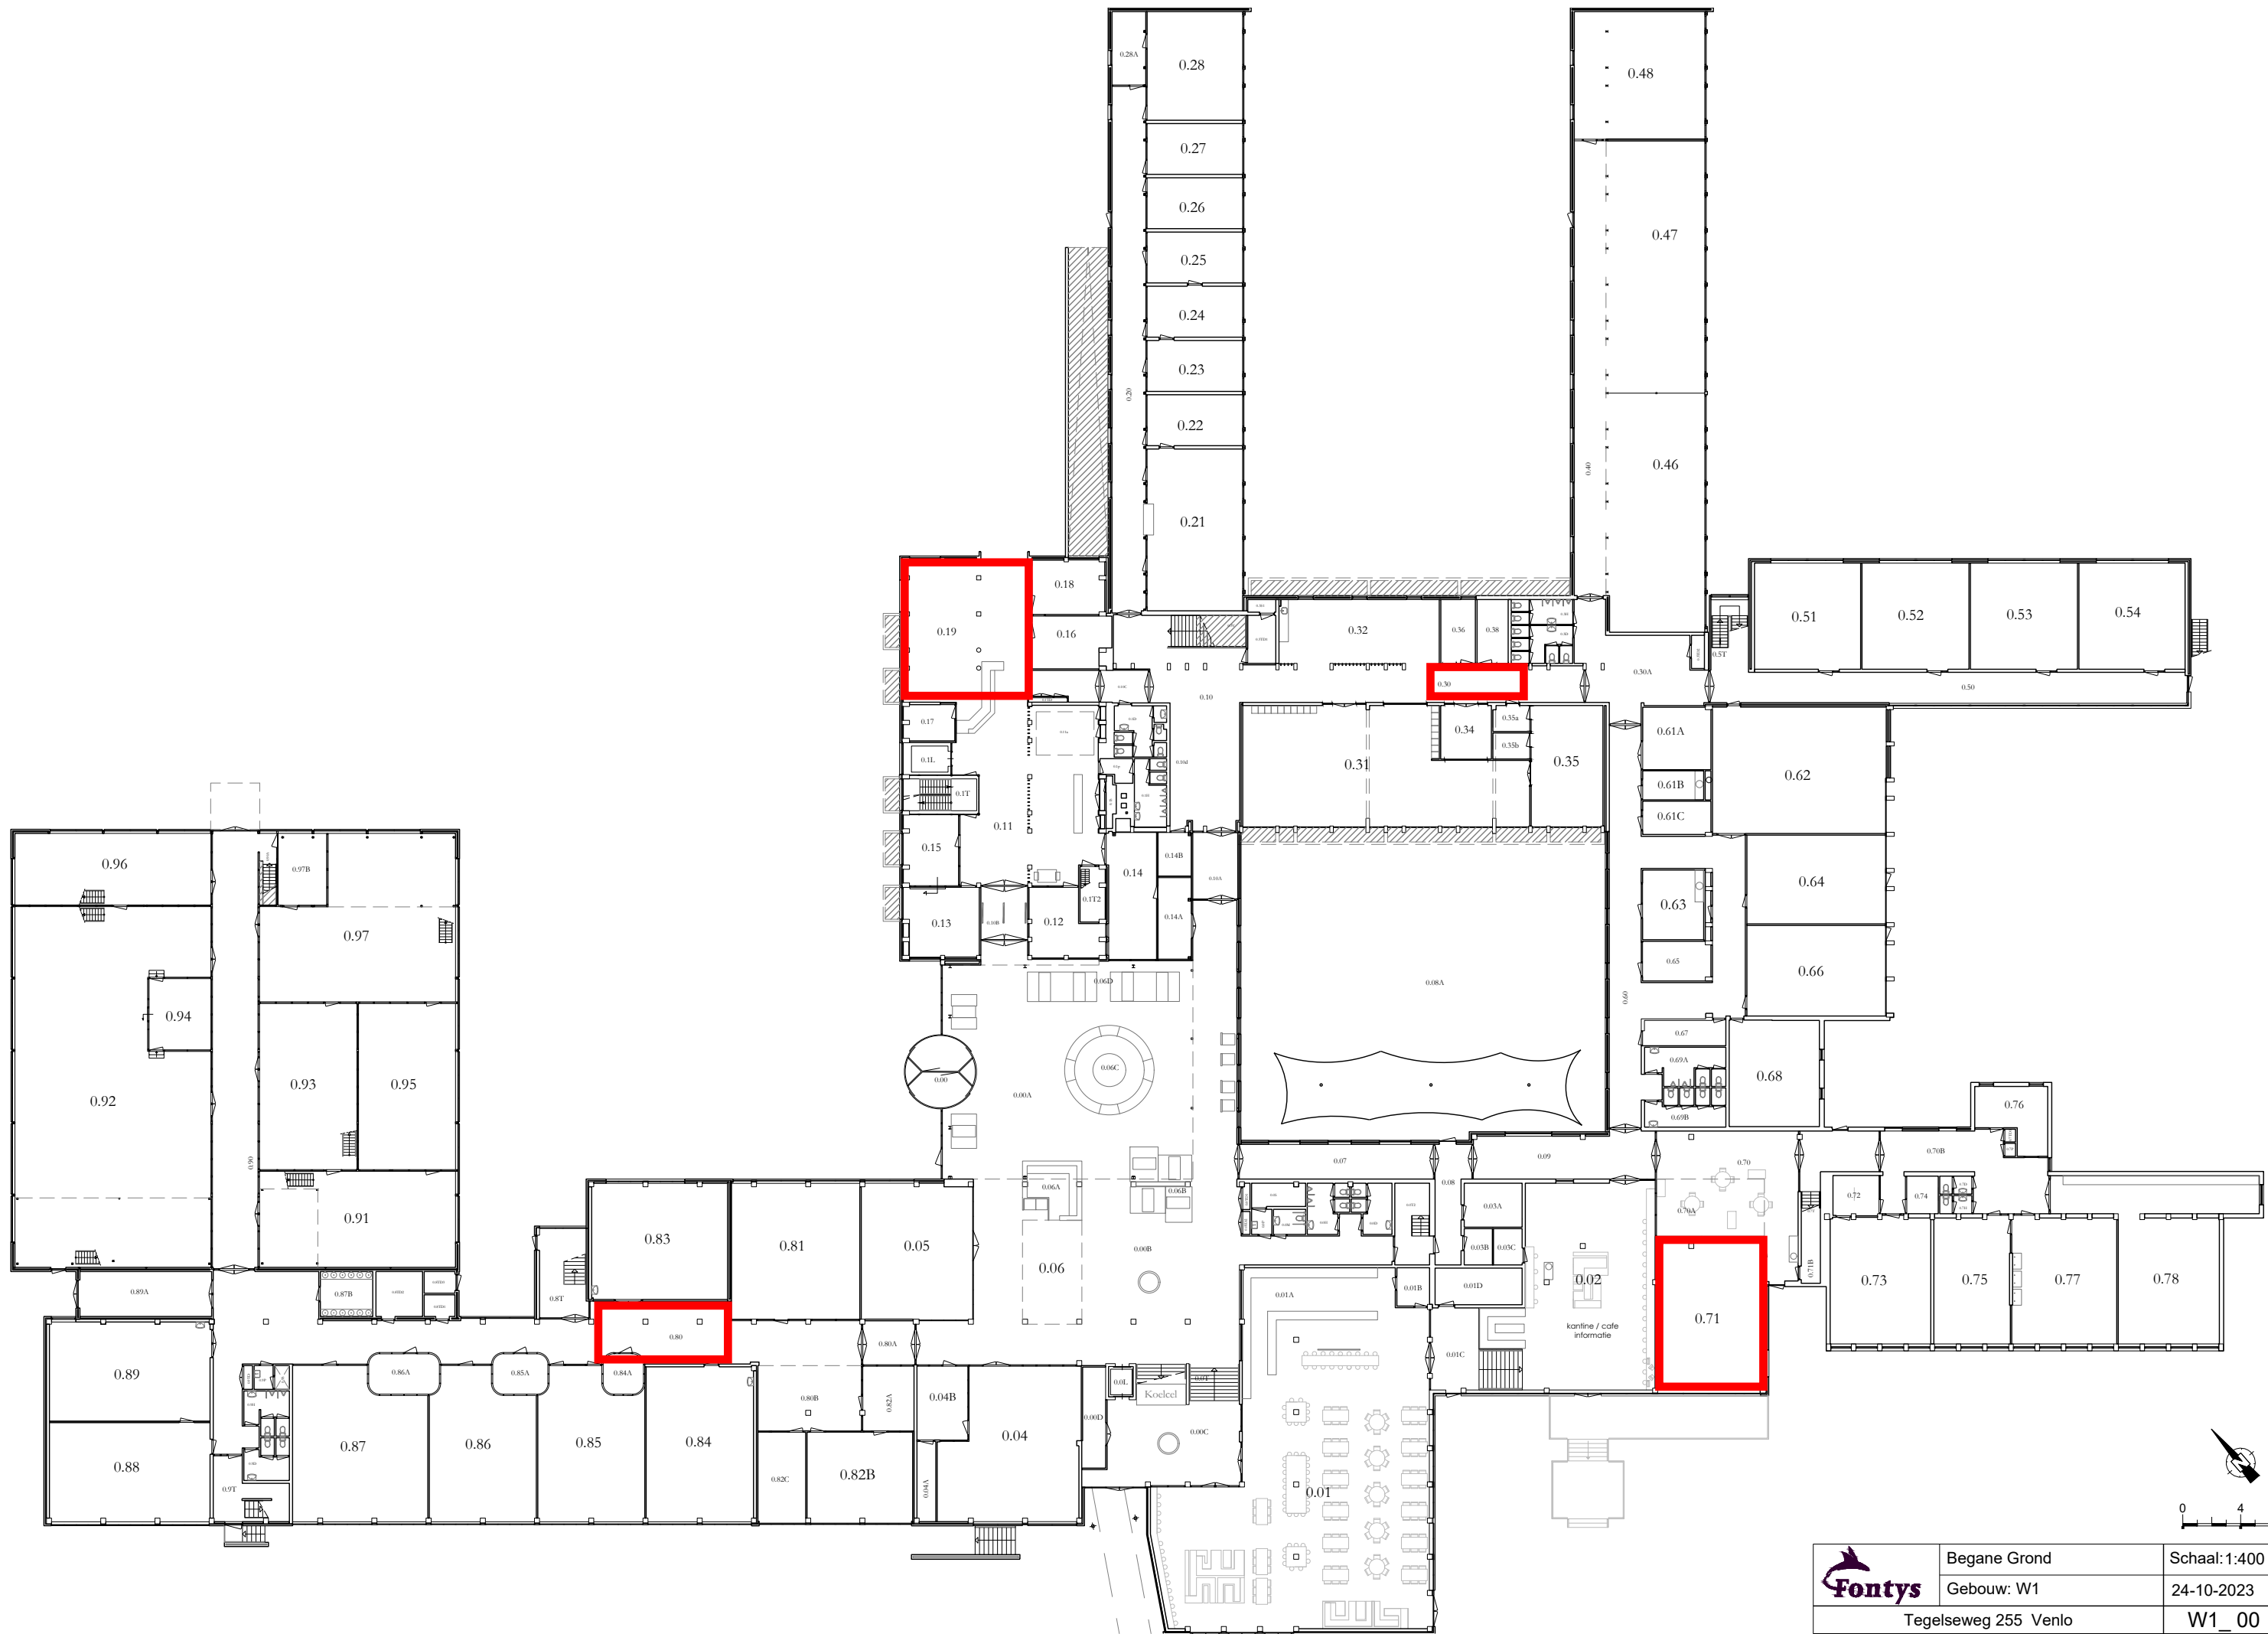

	Kelder	Schaal: 1:400 A3
	Gebouw: W1	24-10-2023
Tegelseweg 255 Venlo		W1_-K

	Begane Grond	Schaal: 1:400 A3
	Gebouw: W1	24-10-2023
	Tegelseweg 255 Venlo	W1_00

	3e Etage	Schaal: 1:500 A3
	Gebouw: W1	24-10-2023
Tegelseweg 255 Venlo		W1_03

	4e Etage	Schaal: 1:500 A3
	Gebouw: W1	24-10-2023
	Tegelseweg 255 Venlo	W1_04