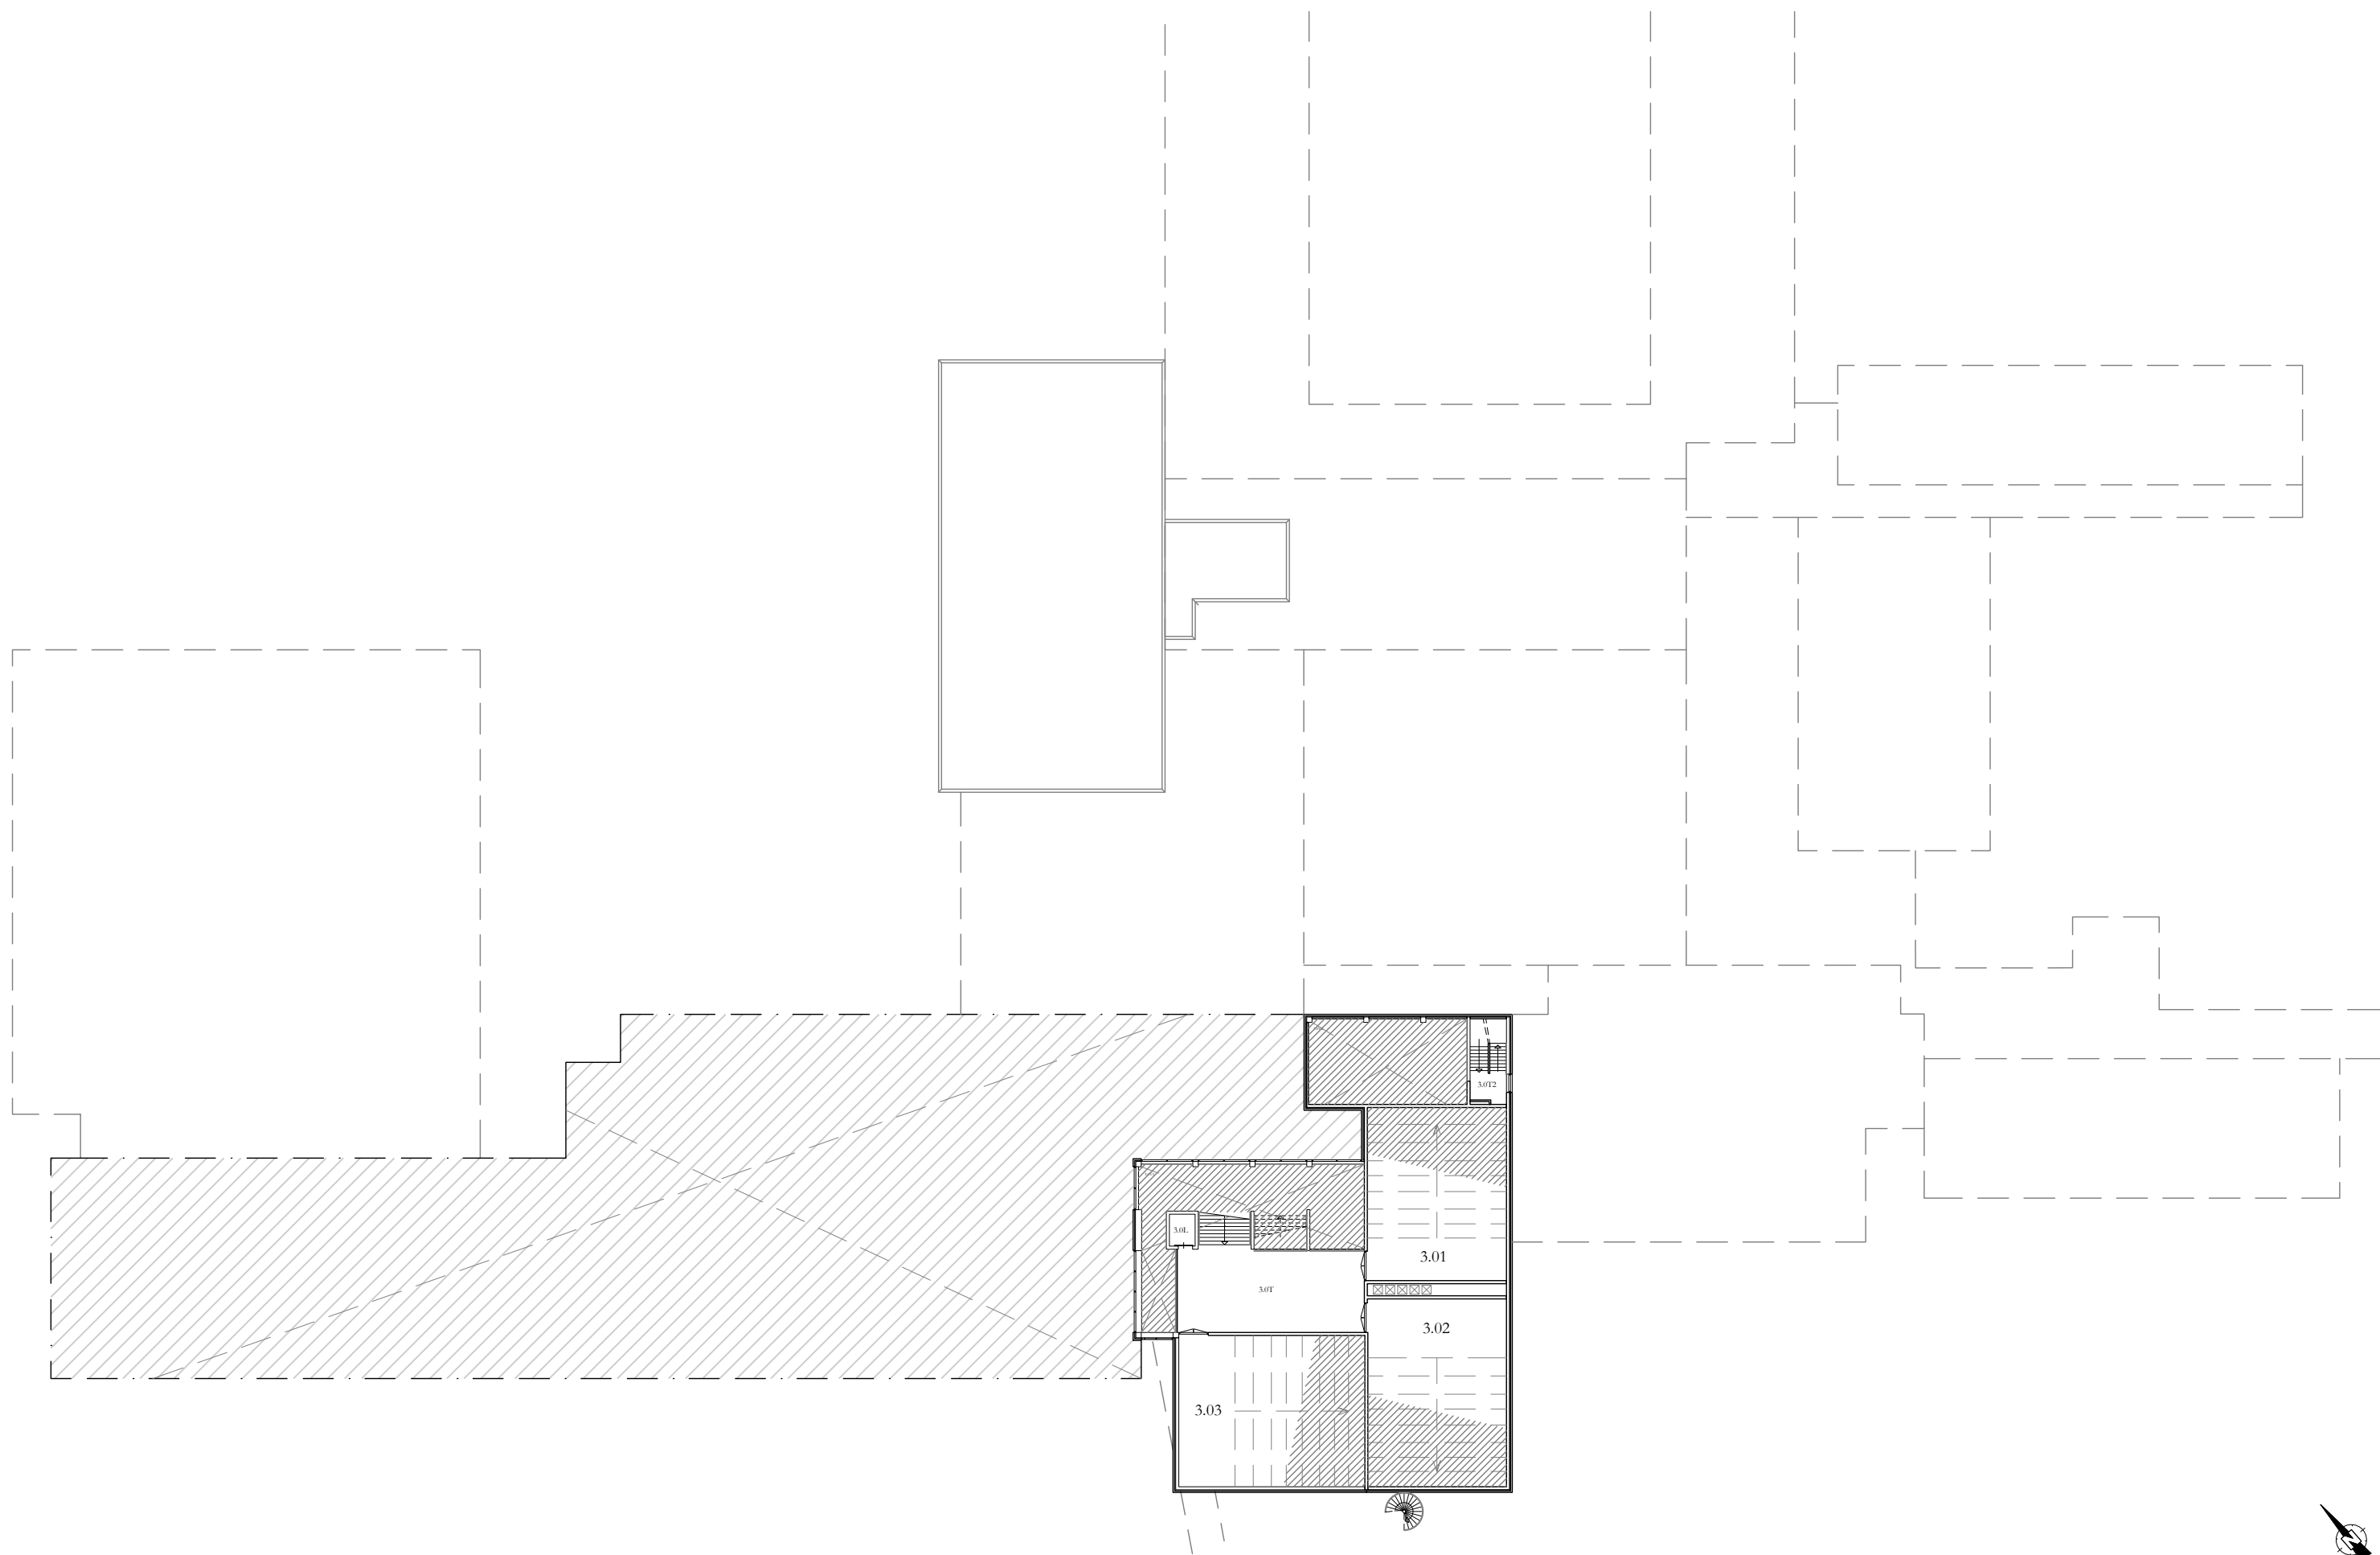

	Kelder	Schaal: 1:400 A3
	Gebouw: W1	24-10-2023
Tegelseweg 255 Venlo		W1_-K

	Begane Grond	Schaal: 1:400 A3
	Gebouw: W1	24-10-2023
	Tegelseweg 255 Venlo	W1_00

	3e Etage	Schaal: 1:500 A3
	Gebouw: W1	24-10-2023
Tegelseweg 255 Venlo		W1_03

	4e Etage	Schaal: 1:500 A3
	Gebouw: W1	24-10-2023
	Tegelseweg 255 Venlo	W1_04