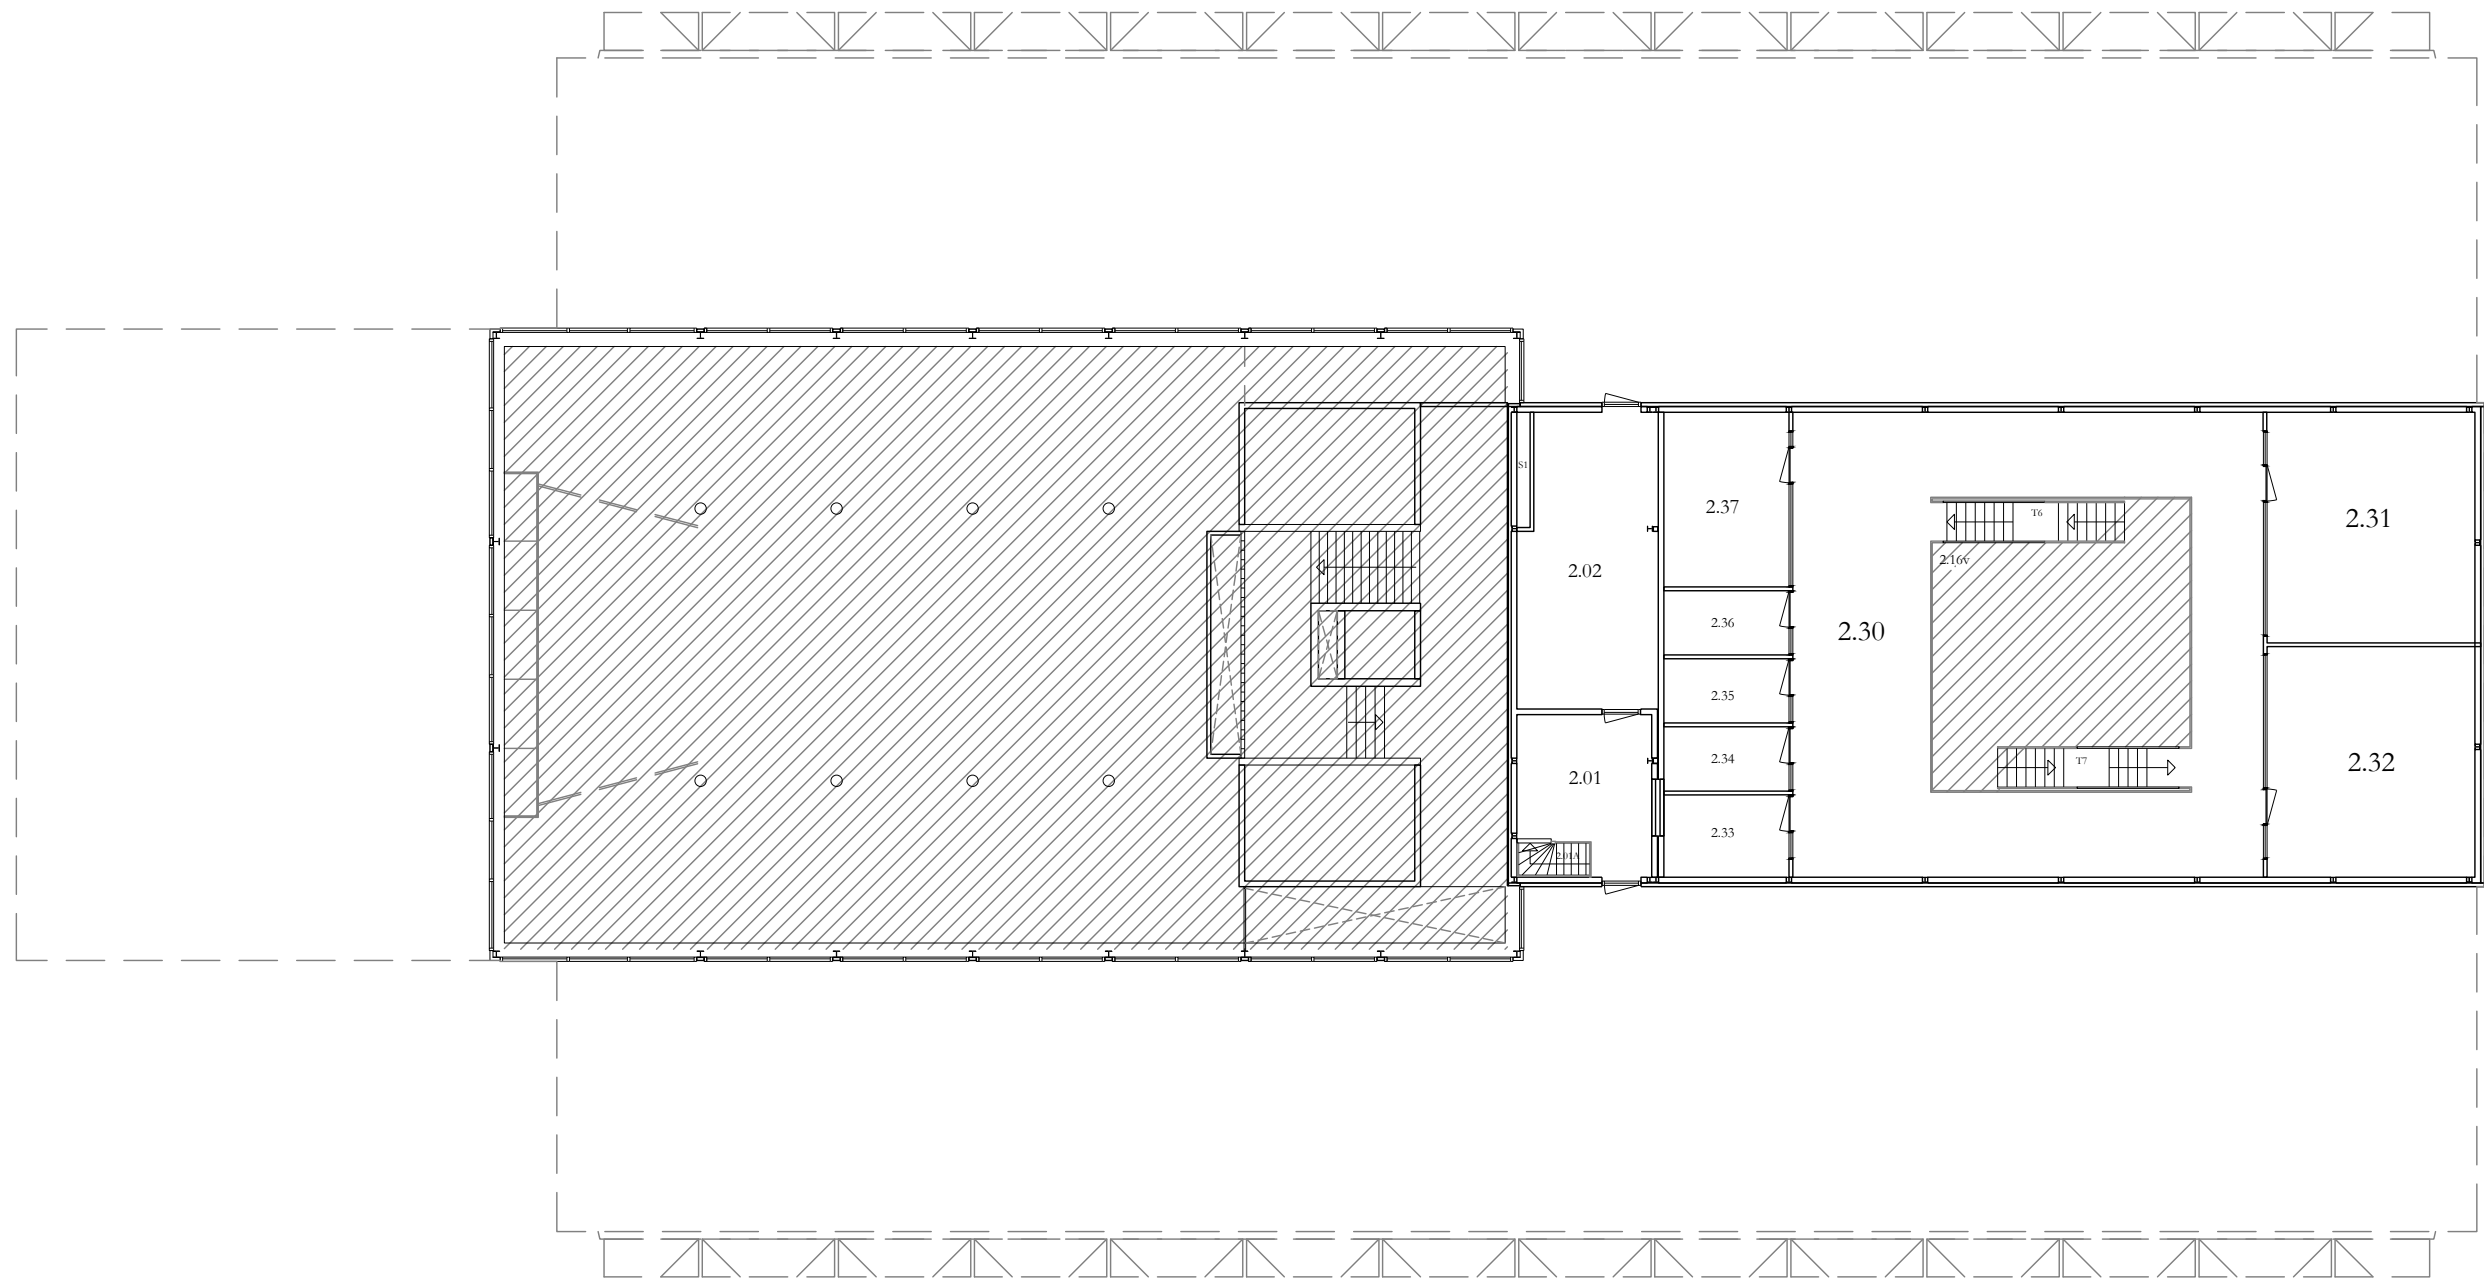

	Begane Grond	Schaal: 1:200 A3
	Gebouw: P3 - Zwijzengebouw	24-10-2023
Prof. Goossenslaan 1 Tilburg		P3_00

	1e Etage	Schaal: 1:200 A3
	Gebouw: P3 - Zwijnsengebouw	24-10-2023
Prof. Goossenslaan 1 Tilburg		P3_01

0 2 4 m

	2e Etage	Schaal: 1:200 A3
	Gebouw: P3 - Zwijzengebouw	24-10-2023
Prof. Goossenslaan 1 Tilburg		P3_02