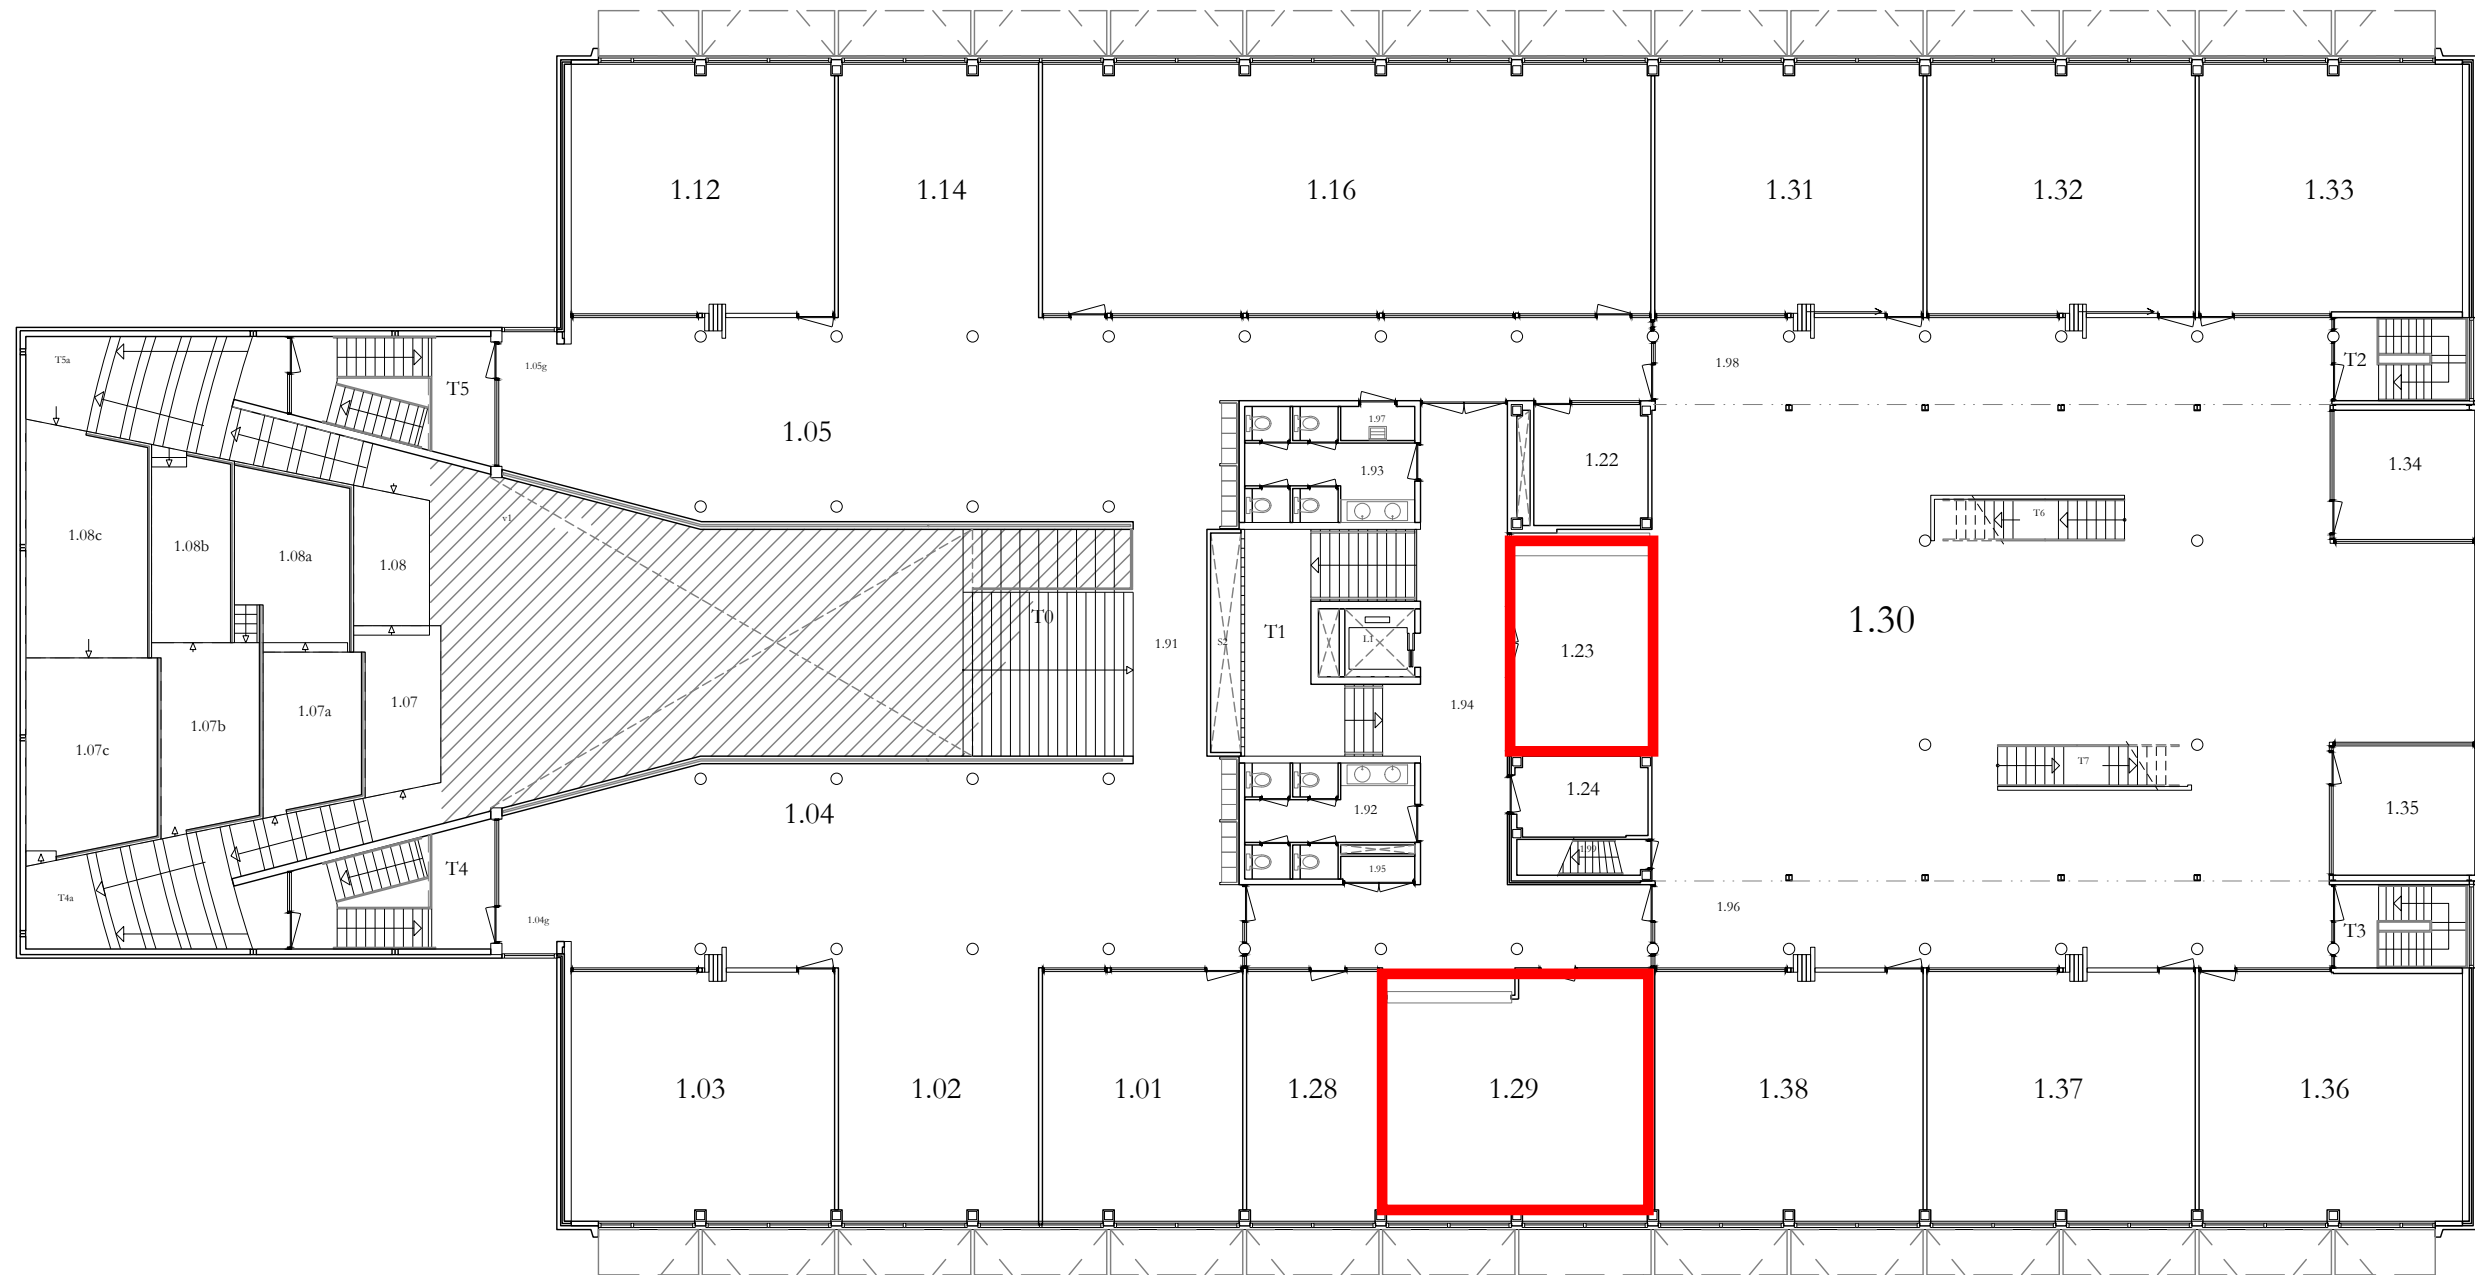

	Begane Grond	Schaal: 1:200 A3
	Gebouw: P3 - Zwijzengebouw	24-10-2023
Prof. Goossenslaan 1 Tilburg		P3_00

	1e Etage	Schaal: 1:200 A3
	Gebouw: P3 - Zwijnsengebouw	24-10-2023
Prof. Goossenslaan 1 Tilburg		P3_01

0 2 4 m

	2e Etage	Schaal: 1:200 A3
	Gebouw: P3 - Zwijzengebouw	24-10-2023
Prof. Goossenslaan 1 Tilburg		P3_02