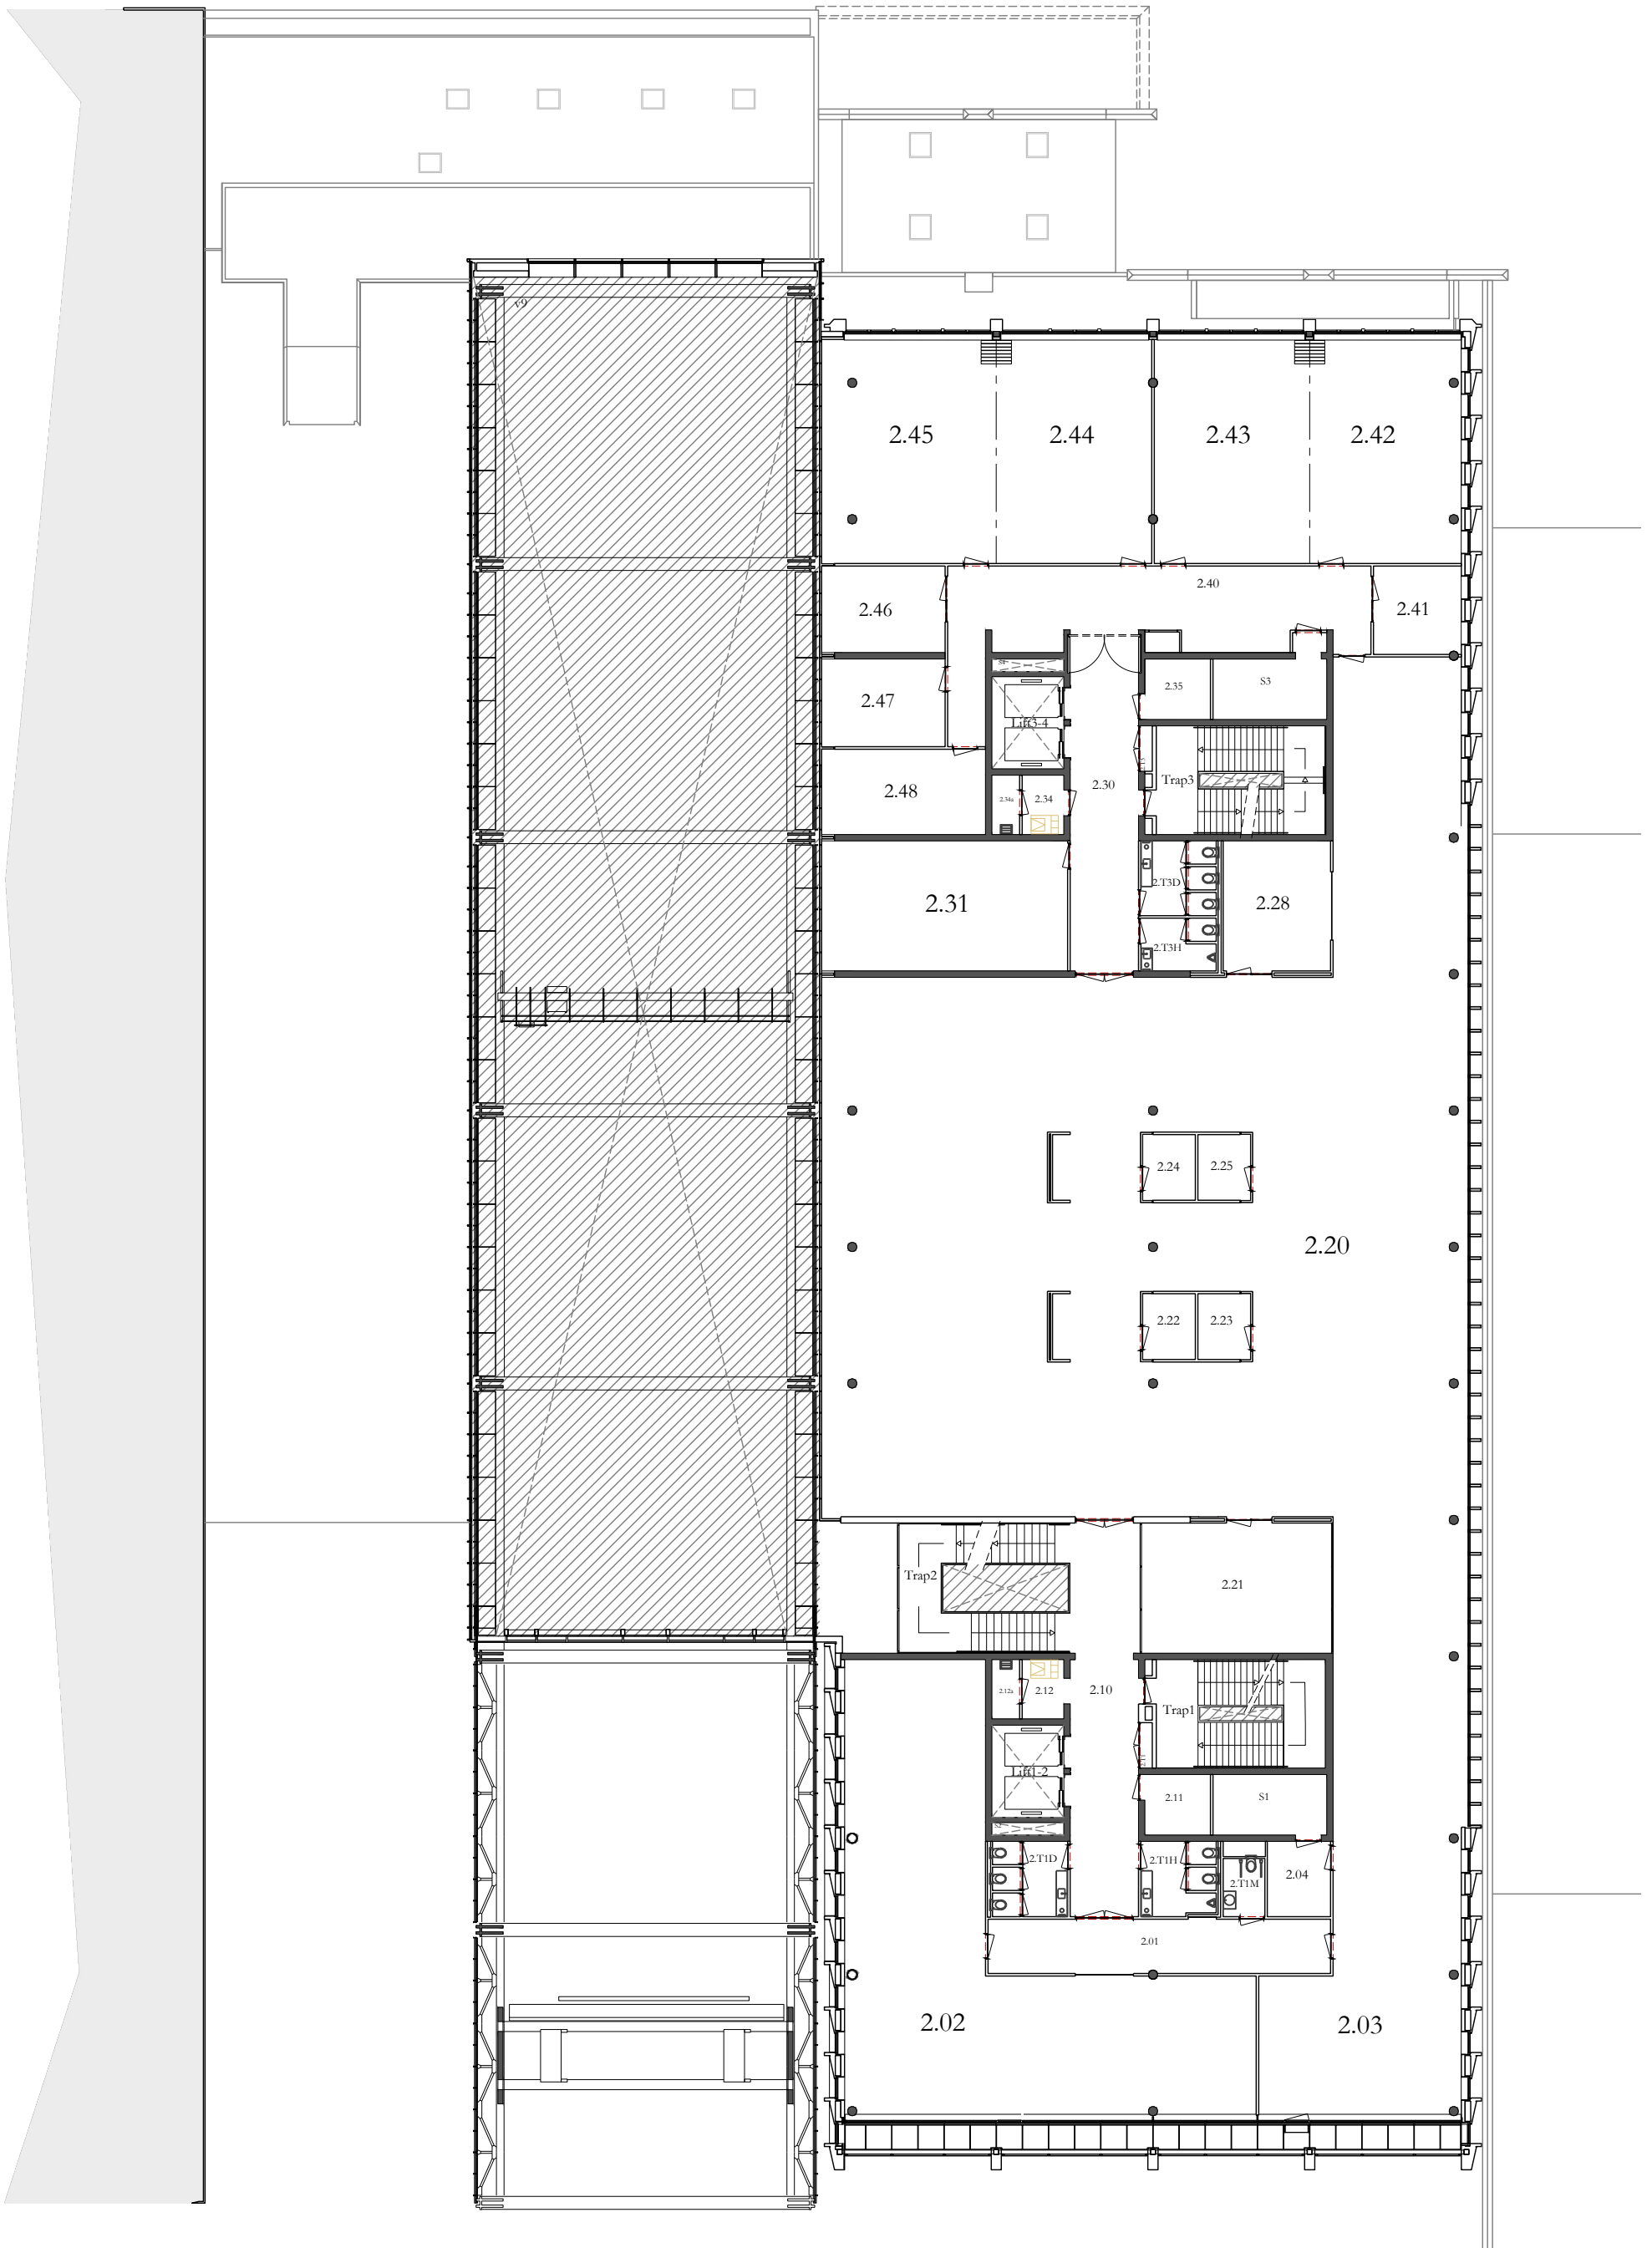

Locomotiefboulevard 103  
5041 SE Tilburg

0 2,5 5 m

	Begane grond / Ground Level	Schaal: 1:250 A3
	ML - Mindlabs (voorheen LB)	Datum: 24-10-2023
Locomotiefboulevard 103, 5041SE Tilburg		tekening: ML_ blad: 00

in 40  
burg

an 32  
lburg

0 2,5 5 m

	Eerste etage / First floor	Schaal: 1:250 A3
	ML - Mindlabs (voorheen LB)	Datum: 24-10-2023
Locomotiefboulevard 103, 5041SE Tilburg		tekening: ML_ blad: 01

0 2,5 5 m

	Tweede etage / Second floor	Schaal: 1:250 A3
	ML - Mindlabs (voorheen LB)	Datum: 24-10-2023
Locomotiefboulevard 103, 5041SE Tilburg		Tekening: ML_ <span style="float: right;">blad: 02</span>

0 2.5 5 m

	Derde etage / Third floor	Schaal: 1:250 A3
	ML - Mindlabs (voorheen LB)	Datum: 24-10-2023
Locomotiefboulevard 103, 5041SE Tilburg		tekening: ML_03

	Vierde etage / Fourth floor	Schaal: 1:250	A3
	ML - Mindlabs (voorheen LB)	Datum: 24-10-2023	
Locomotiefboulevard 103, 5041SE Tilburg		tekening: ML_	blad: 04

	Kelder / Basement	Schaal: 1:250 A3
	ML - Mindlabs (voorheen LB)	Datum: 24-10-2023
Locomotiefboulevard 103, 5041SE Tilburg		Tekening: ML_      blad: -1