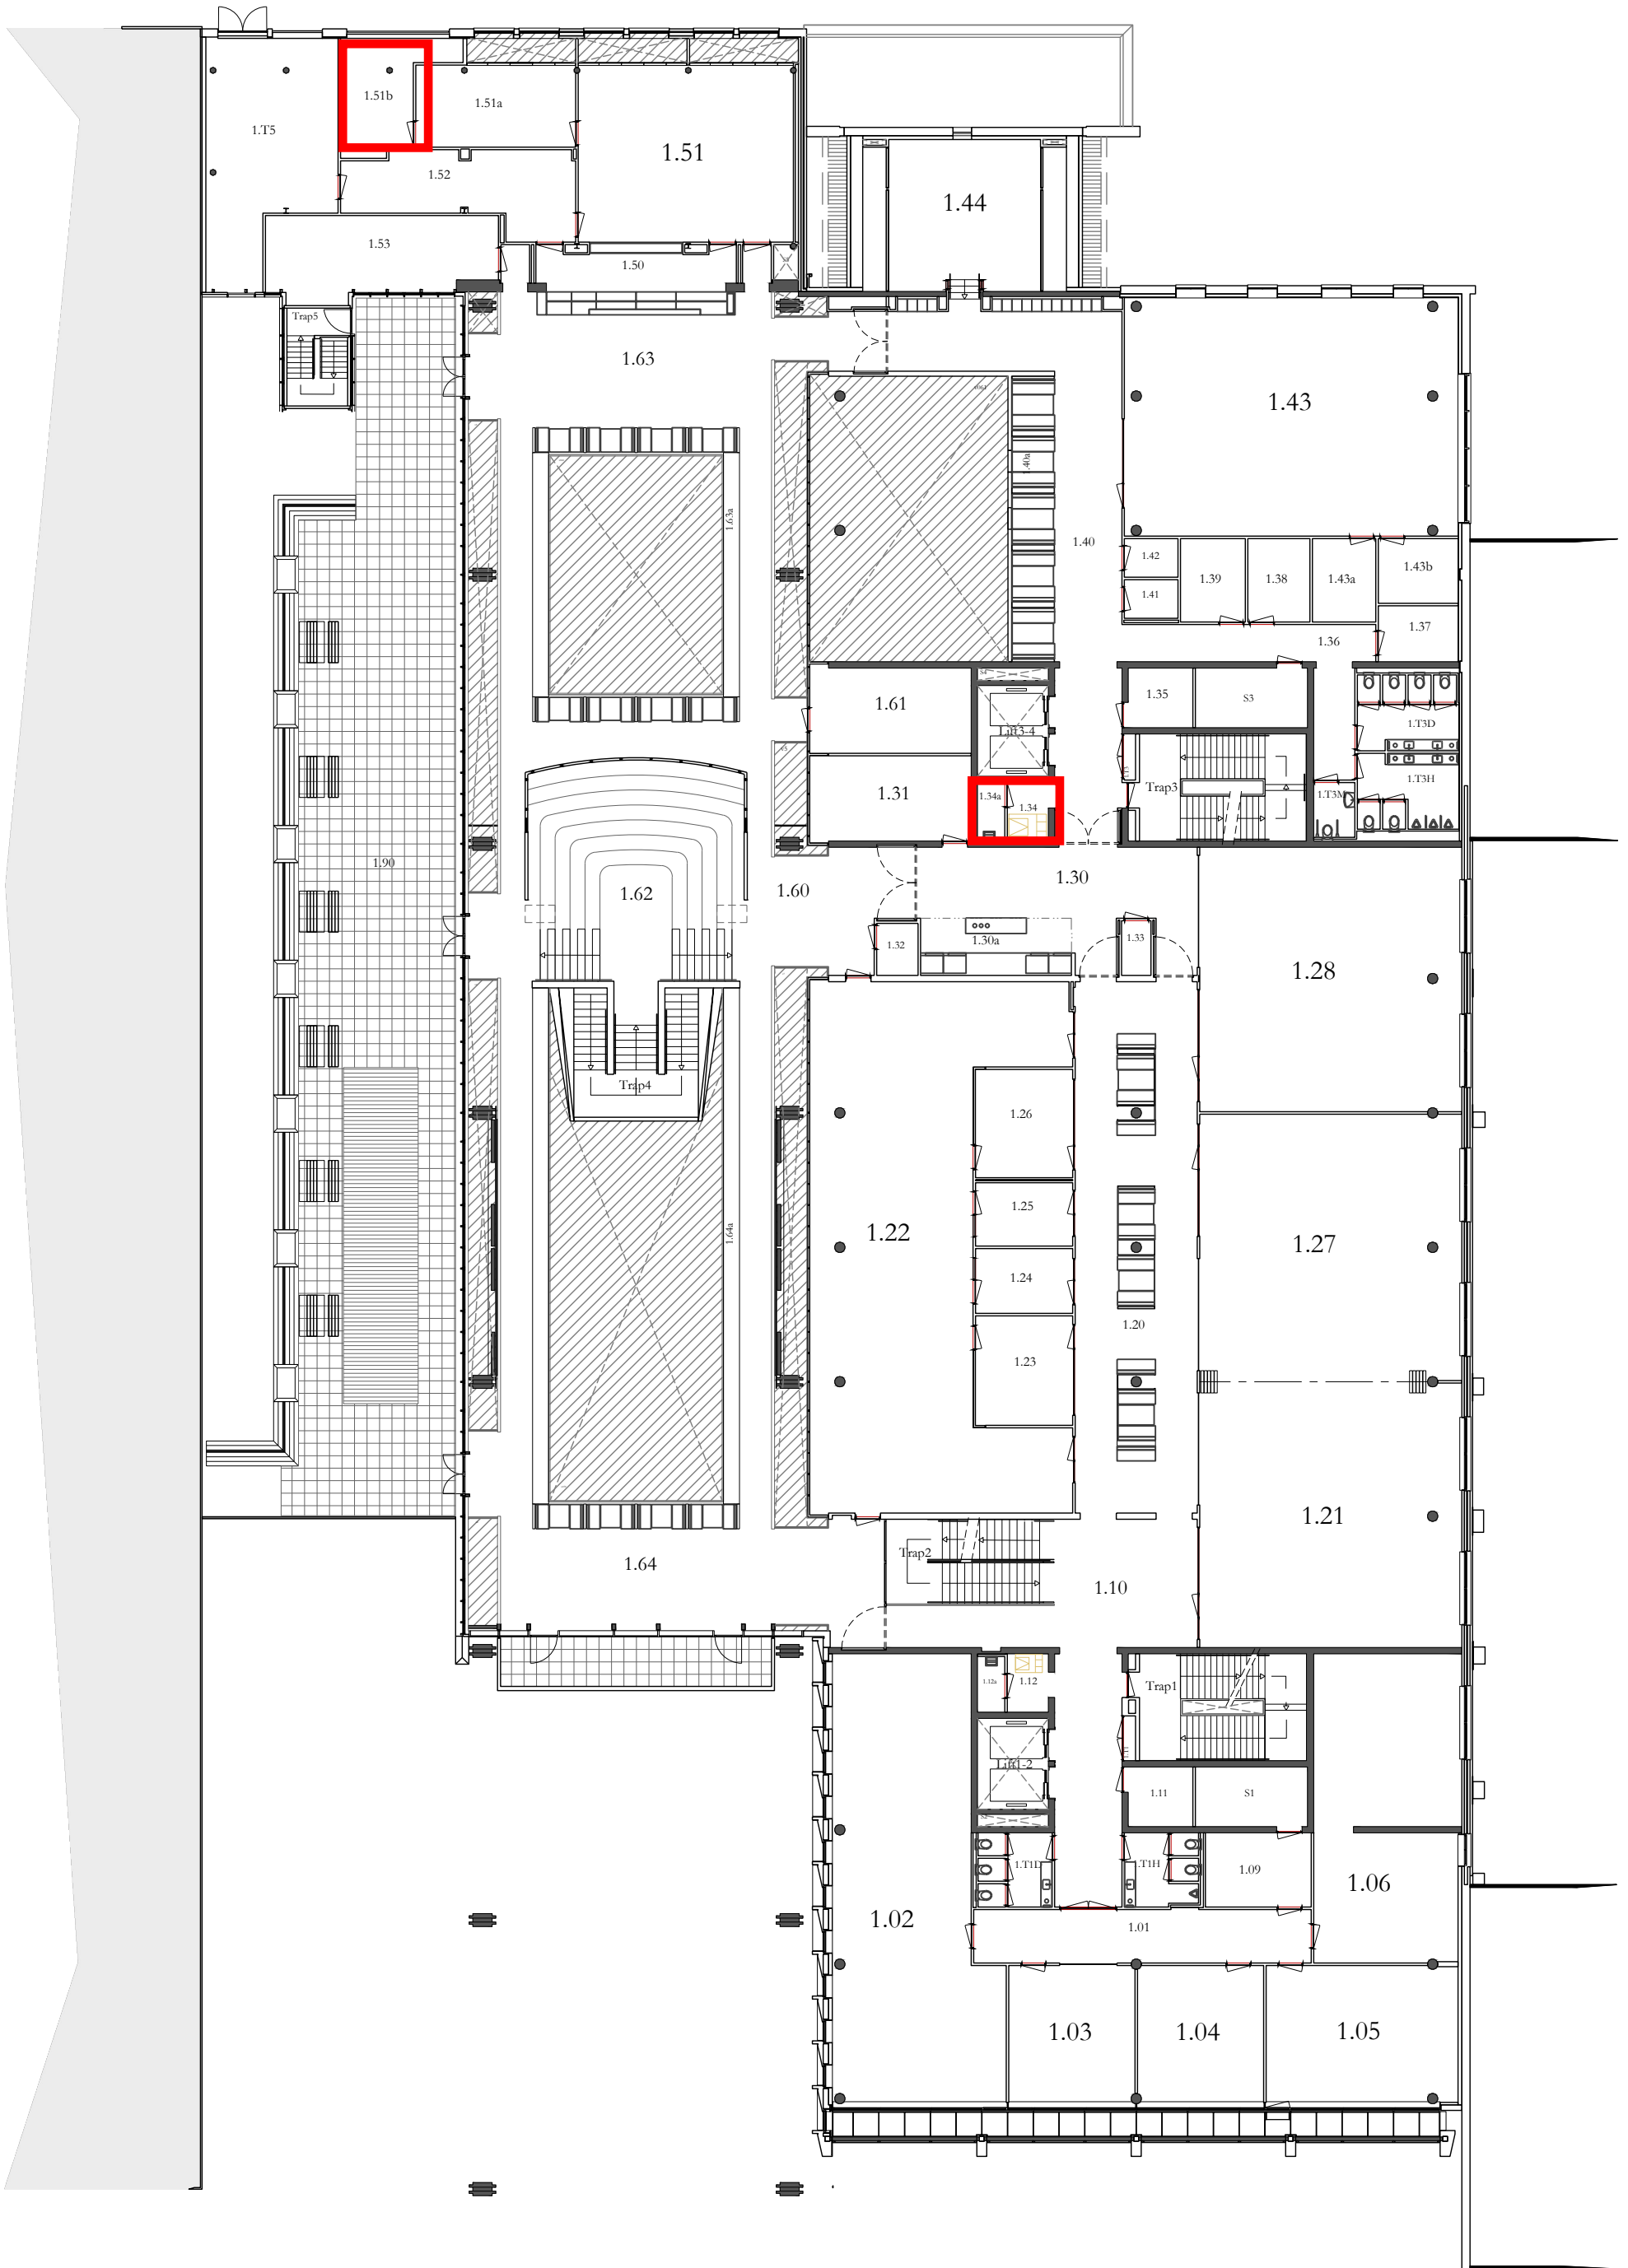

Locomotiefboulevard 103  
5041 SE Tilburg

0 2,5 5 m

	Begane grond / Ground Level	Schaal: 1:250 A3
	ML - Mindlabs (voorheen LB)	Datum: 24-10-2023
Locomotiefboulevard 103, 5041SE Tilburg		tekening: ML_ blad: 00

in 40  
burg

an 32  
lburg

0 2,5 5 m

	Eerste etage / First floor	Schaal: 1:250 A3
	ML - Mindlabs (voorheen LB)	Datum: 24-10-2023
Locomotiefboulevard 103, 5041SE Tilburg		tekening: ML_ blad: 01

0 2,5 5 m

	Tweede etage / Second floor	Schaal: 1:250 A3
	ML - Mindlabs (voorheen LB)	Datum: 24-10-2023
Locomotiefboulevard 103, 5041SE Tilburg		Tekening: ML_ <span style="float: right;">blad: 02</span>

0 2.5 5 m

	Derde etage / Third floor	Schaal: 1:250 A3
	ML - Mindlabs (voorheen LB)	Datum: 24-10-2023
Locomotiefboulevard 103, 5041SE Tilburg		tekening: ML_03

	Vierde etage / Fourth floor	Schaal: 1:250	A3
	ML - Mindlabs (voorheen LB)	Datum: 24-10-2023	
Locomotiefboulevard 103, 5041SE Tilburg		tekening: ML_	blad: 04

	Kelder / Basement	Schaal: 1:250 A3
	ML - Mindlabs (voorheen LB)	Datum: 24-10-2023
Locomotiefboulevard 103, 5041SE Tilburg		Tekening: ML_      blad: -1