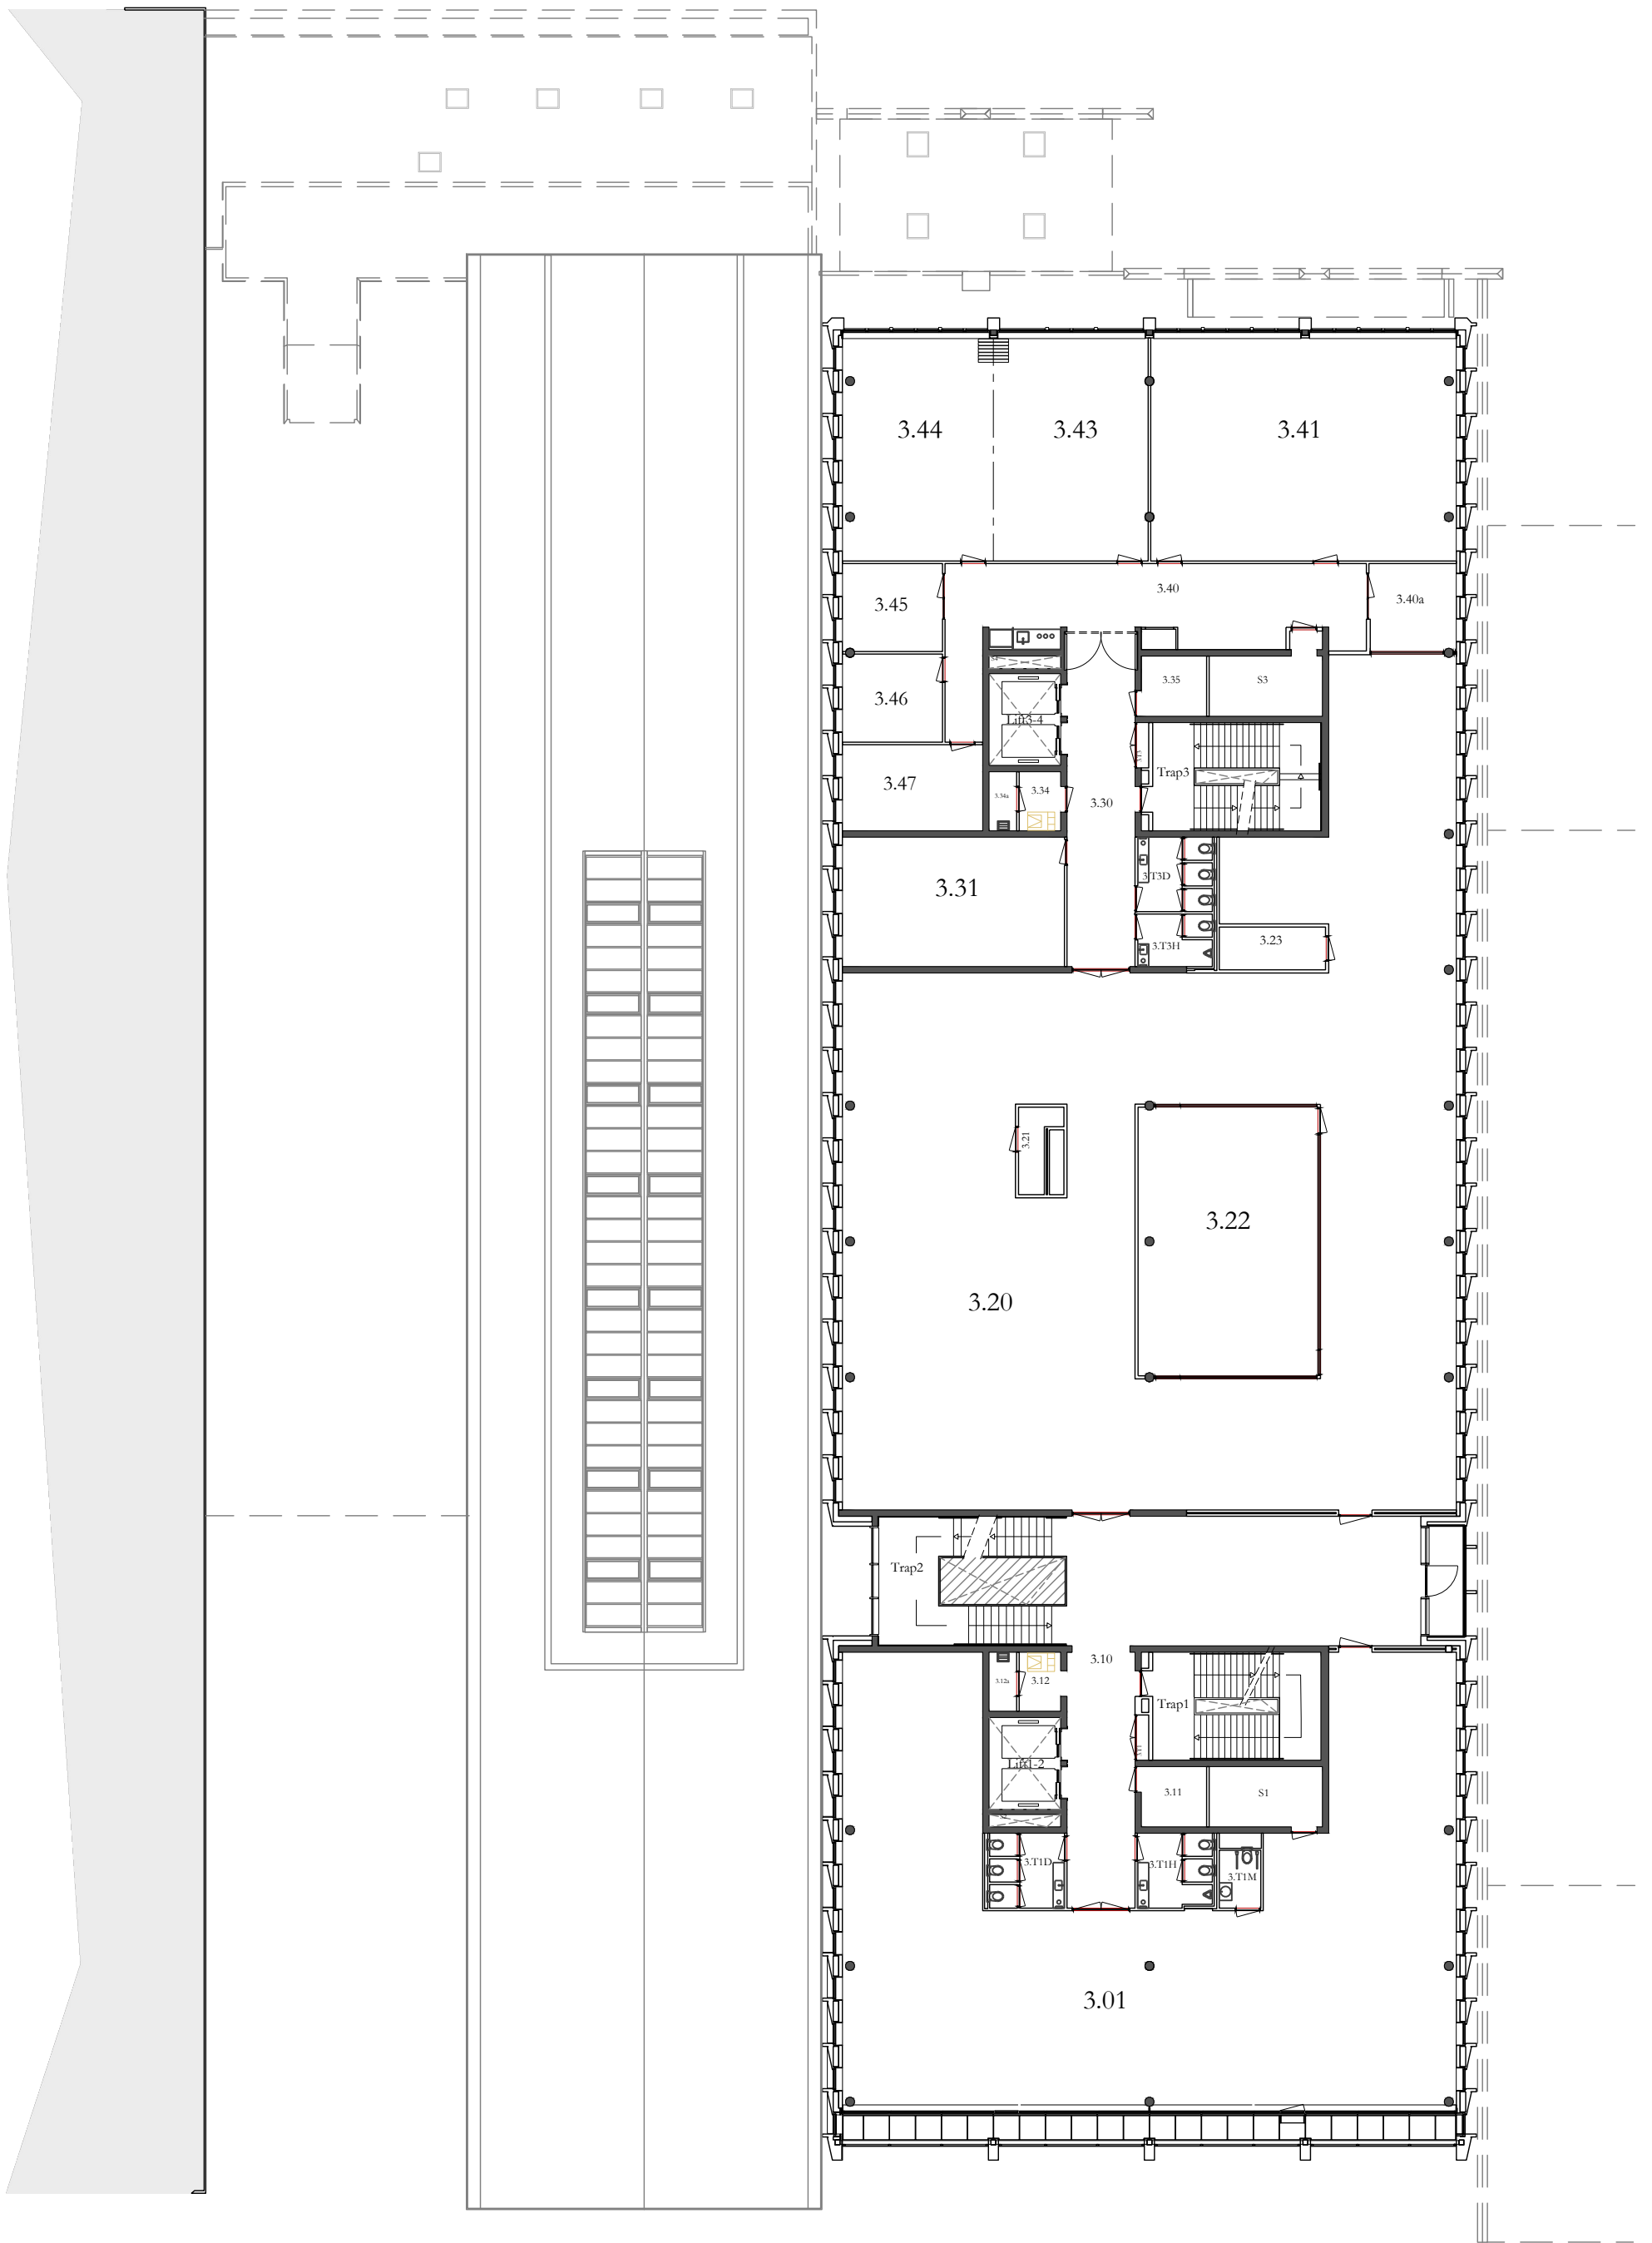

Locomotiefboulevard 103  
5041 SE Tilburg

0 2,5 5 m

	Begane grond / Ground Level	Schaal: 1:250 A3
	ML - Mindlabs (voorheen LB)	Datum: 24-10-2023
Locomotiefboulevard 103, 5041SE Tilburg		tekening: ML_ blad: 00

in 40  
burg

an 32  
lburg

0 2,5 5 m

	Eerste etage / First floor	Schaal: 1:250 A3
	ML - Mindlabs (voorheen LB)	Datum: 24-10-2023
Locomotiefboulevard 103, 5041SE Tilburg		tekening: ML_ blad: 01

0 2,5 5 m

	Tweede etage / Second floor	Schaal: 1:250 A3
	ML - Mindlabs (voorheen LB)	Datum: 24-10-2023
Locomotiefboulevard 103, 5041SE Tilburg		Tekening: ML_ <span style="float: right;">blad: 02</span>

0 2.5 5 m

	Derde etage / Third floor	Schaal: 1:250 A3
	ML - Mindlabs (voorheen LB)	Datum: 24-10-2023
Locomotiefboulevard 103, 5041SE Tilburg		tekening: ML_03

	Vierde etage / Fourth floor	Schaal: 1:250	A3
	ML - Mindlabs (voorheen LB)	Datum: 24-10-2023	
Locomotiefboulevard 103, 5041SE Tilburg		tekening: ML_	blad: 04

	Kelder / Basement	Schaal: 1:250 A3
	ML - Mindlabs (voorheen LB)	Datum: 24-10-2023
Locomotiefboulevard 103, 5041SE Tilburg		Tekening: ML_      blad: -1