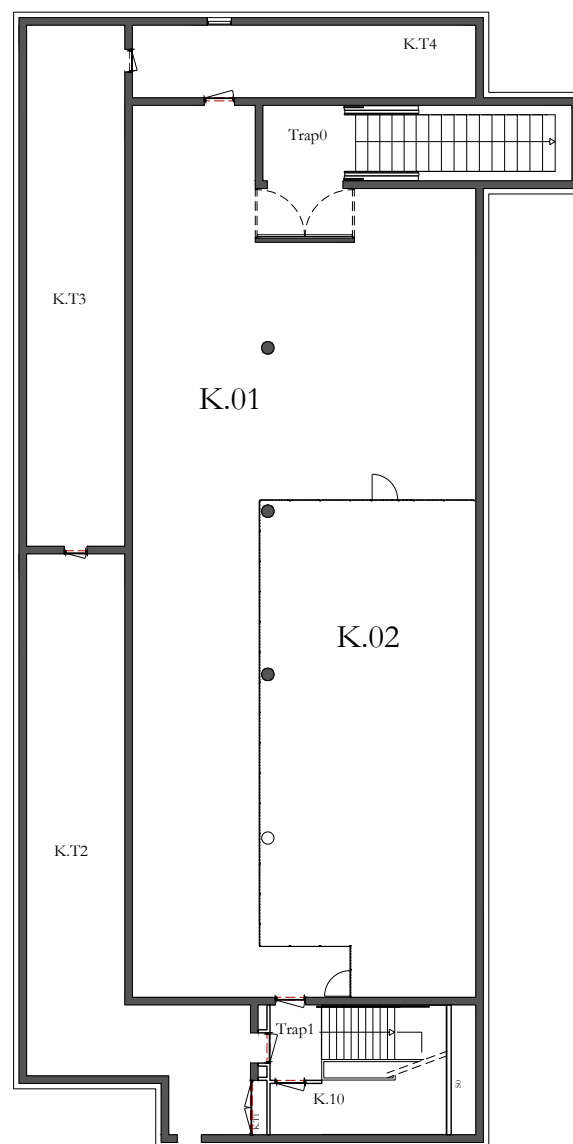

Locomotiefboulevard 103  
5041 SE Tilburg

0 2,5 5 m

	Begane grond / Ground Level	Schaal: 1:250 A3
	ML - Mindlabs (voorheen LB)	Datum: 24-10-2023
Locomotiefboulevard 103, 5041SE Tilburg		tekening: ML_ blad: 00

in 40  
burg

an 32  
lburg

0 2,5 5 m

	Eerste etage / First floor	Schaal: 1:250 A3
	ML - Mindlabs (voorheen LB)	Datum: 24-10-2023
Locomotiefboulevard 103, 5041SE Tilburg		tekening: ML_ blad: 01

0 2,5 5 m

	Tweede etage / Second floor	Schaal: 1:250 A3
	ML - Mindlabs (voorheen LB)	Datum: 24-10-2023
Locomotiefboulevard 103, 5041SE Tilburg		Tekening: ML_ <span style="float: right;">blad: 02</span>

0 2.5 5 m

	Derde etage / Third floor	Schaal: 1:250 A3
	ML - Mindlabs (voorheen LB)	Datum: 24-10-2023
Locomotiefboulevard 103, 5041SE Tilburg		tekening: ML_03

	Vierde etage / Fourth floor	Schaal: 1:250	A3
	ML - Mindlabs (voorheen LB)	Datum: 24-10-2023	
Locomotiefboulevard 103, 5041SE Tilburg		tekening: ML_	blad: 04

	Kelder / Basement	Schaal: 1:250 A3
	ML - Mindlabs (voorheen LB)	Datum: 24-10-2023
Locomotiefboulevard 103, 5041SE Tilburg		Tekening: ML_      blad: -1