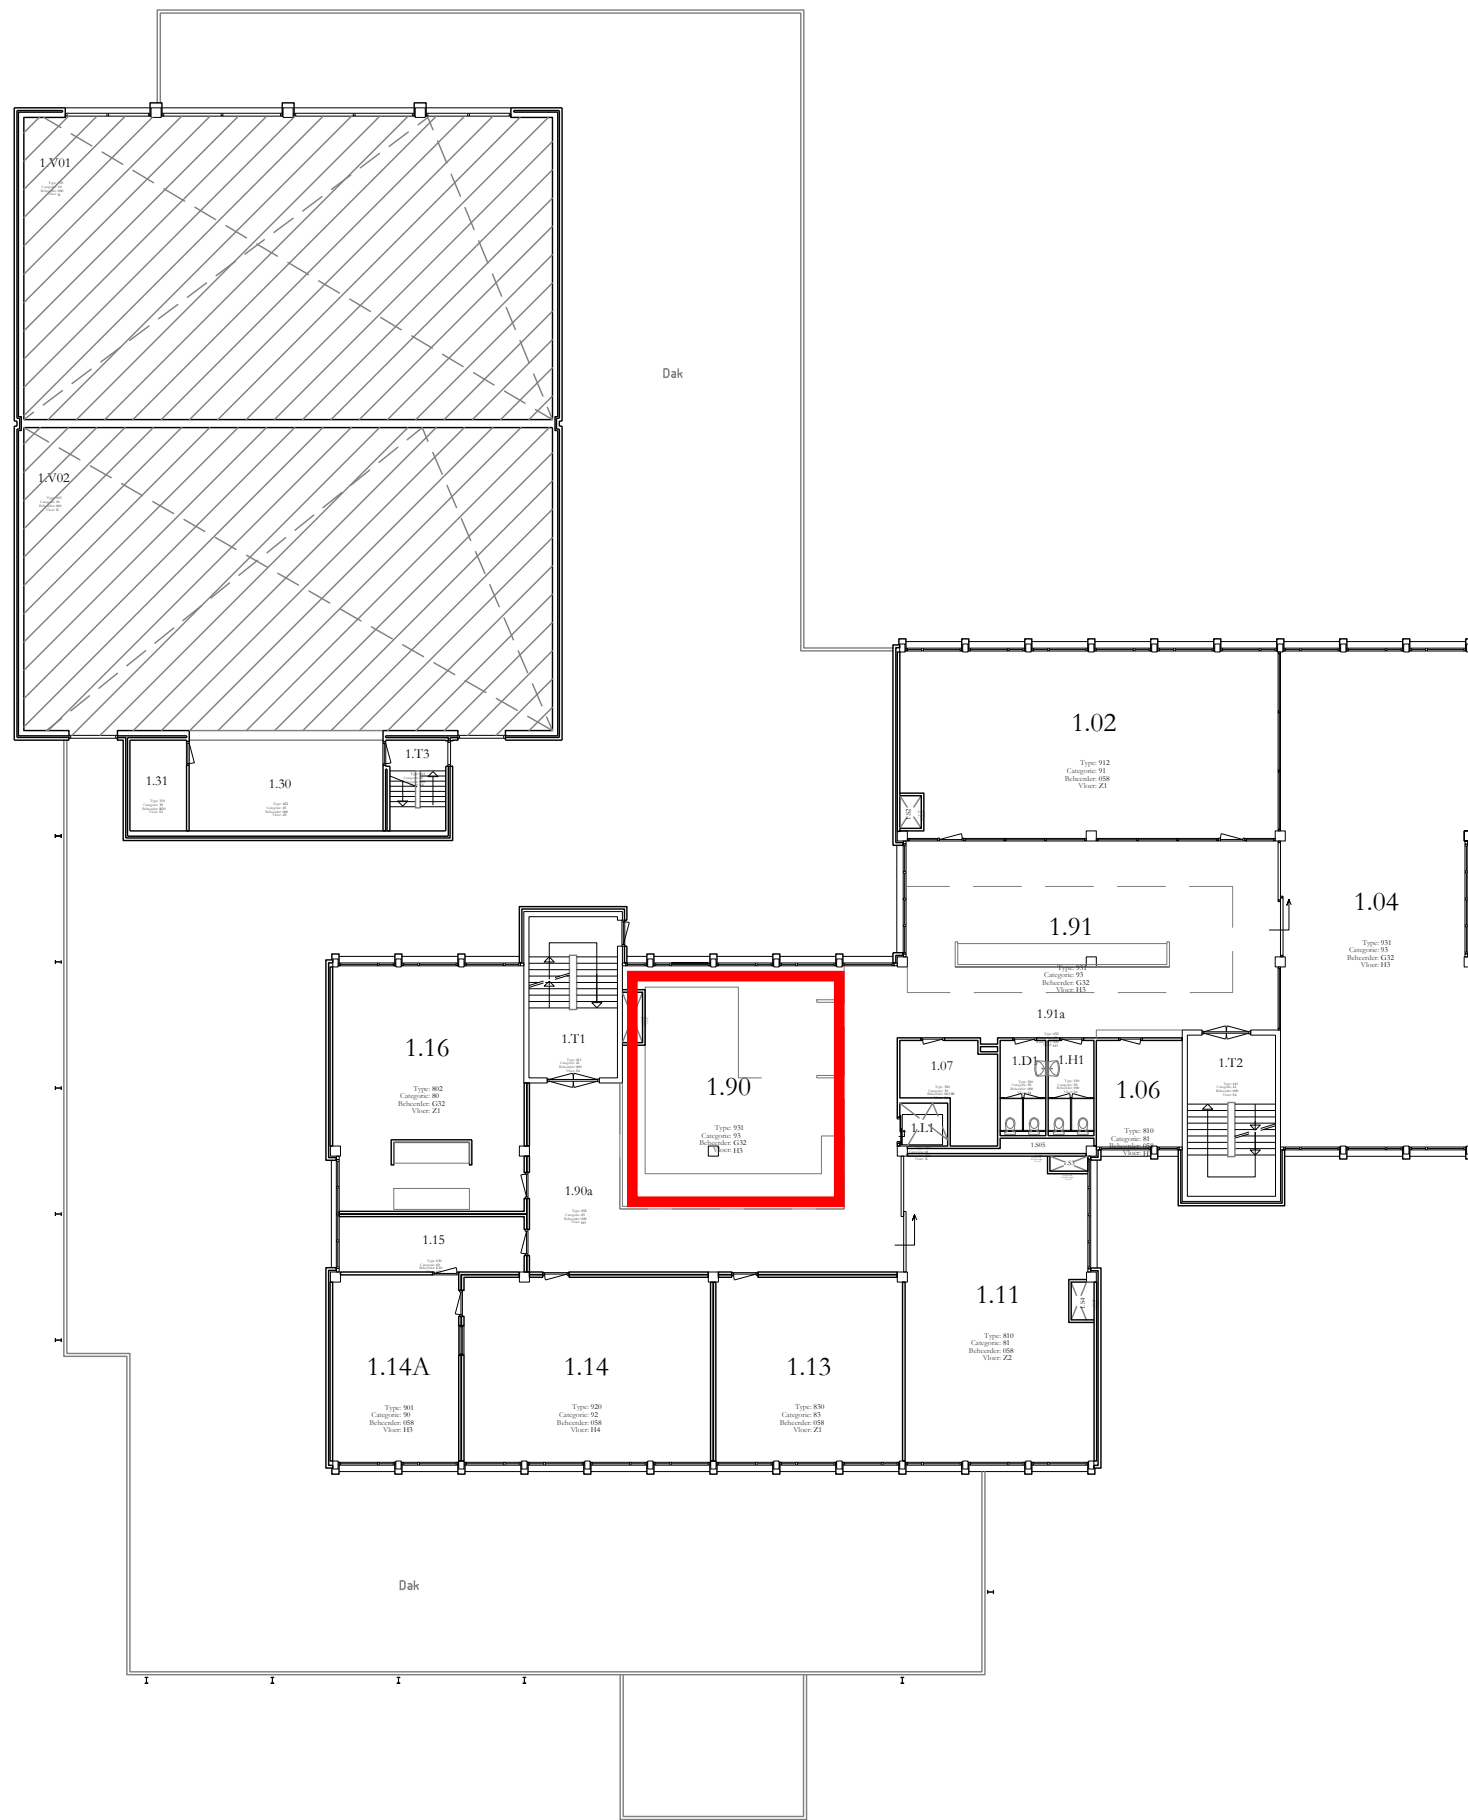

	Begane Grond	Schaal: 1:300 A3
	Gebouw: FF	24-10-2023
Fr.Fransenstraat 15 Den Bosch		FF_00

	1e Etage	Schaal: 1:300 A3
	Gebouw: FF	24-10-2023
Fr.Fransenstraat 15 Den Bosch		FF_01

	3e Etage	Schaal: 1:300 A3
	Gebouw: FF	24-10-2023
Fr.Fransenstraat 15 Den Bosch		FF_03