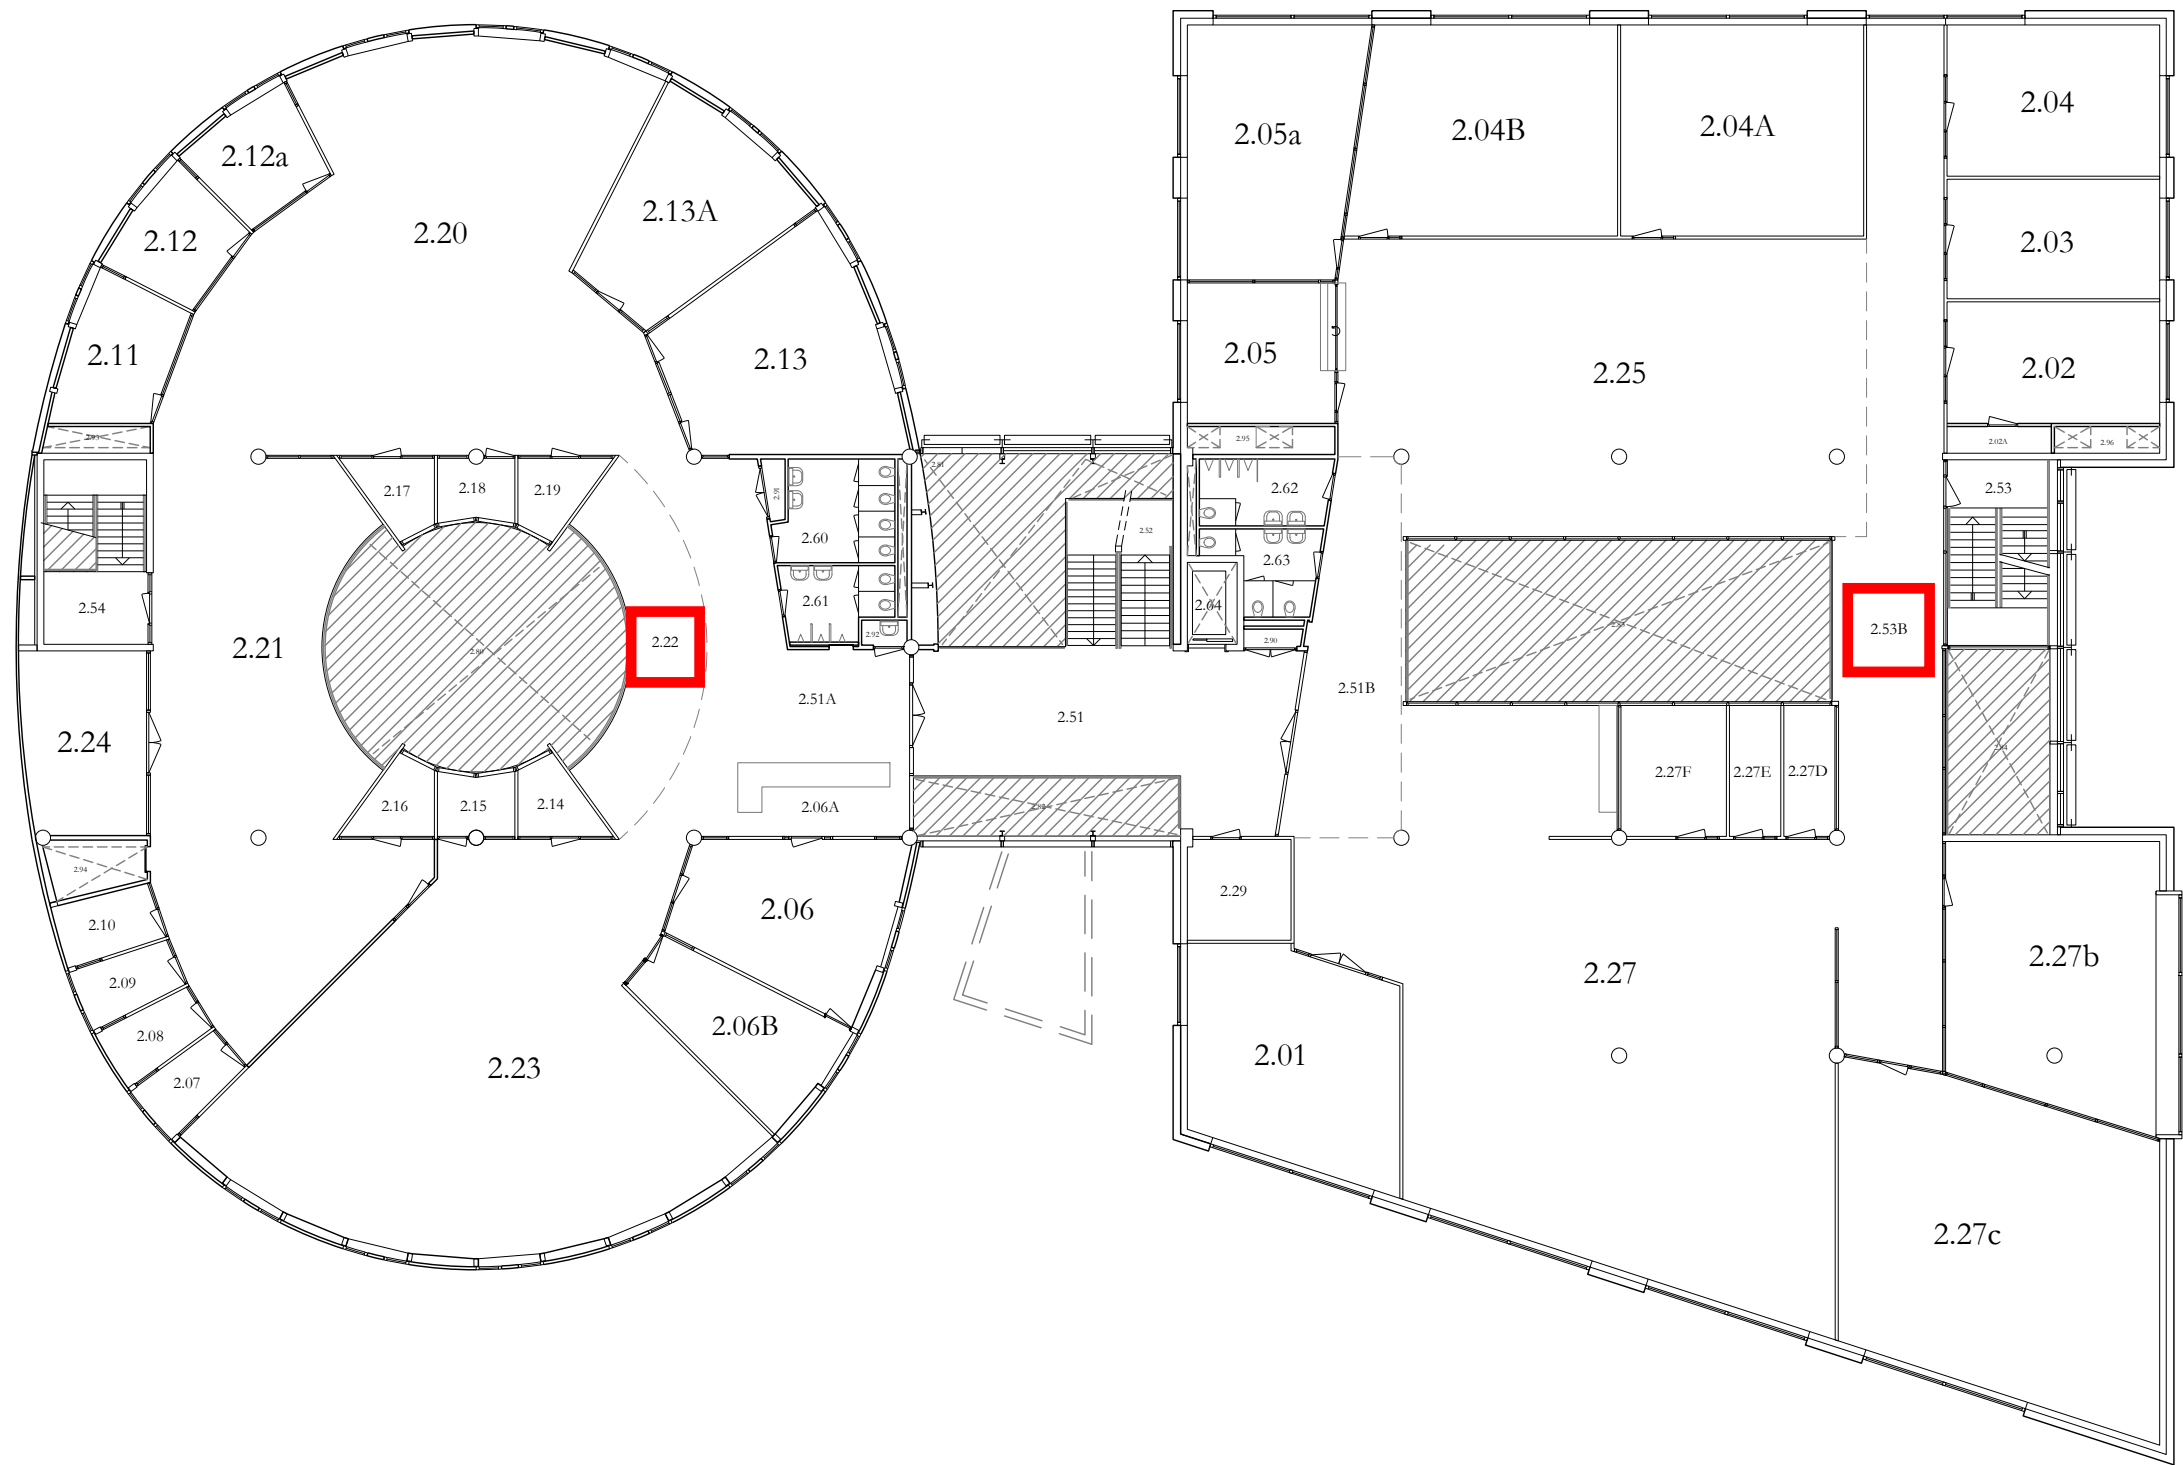

	Kelder	Schaal: 1:250 A3
	Gebouw: CL	24-10-2023
Mgr. Claessenstraat 4 6131AJ Sittard		CL_-K

	Begane Grond	Schaal: 1:250 A3
	Gebouw: CL	24-10-2023
Mgr. Claessenstraat 4 6131AJ Sittard		CL_00

	2e Etage	Schaal: 1:250 A3
	Gebouw: CL	24-10-2023
	Mgr. Claessenstraat 4 6131AJ Sittard	CL_02

	3e Etage	Schaal: 1:250 A3
	Gebouw: CL	24-10-2023
	Mgr. Claessenstraat 4 6131AJ Sittard	CL_03