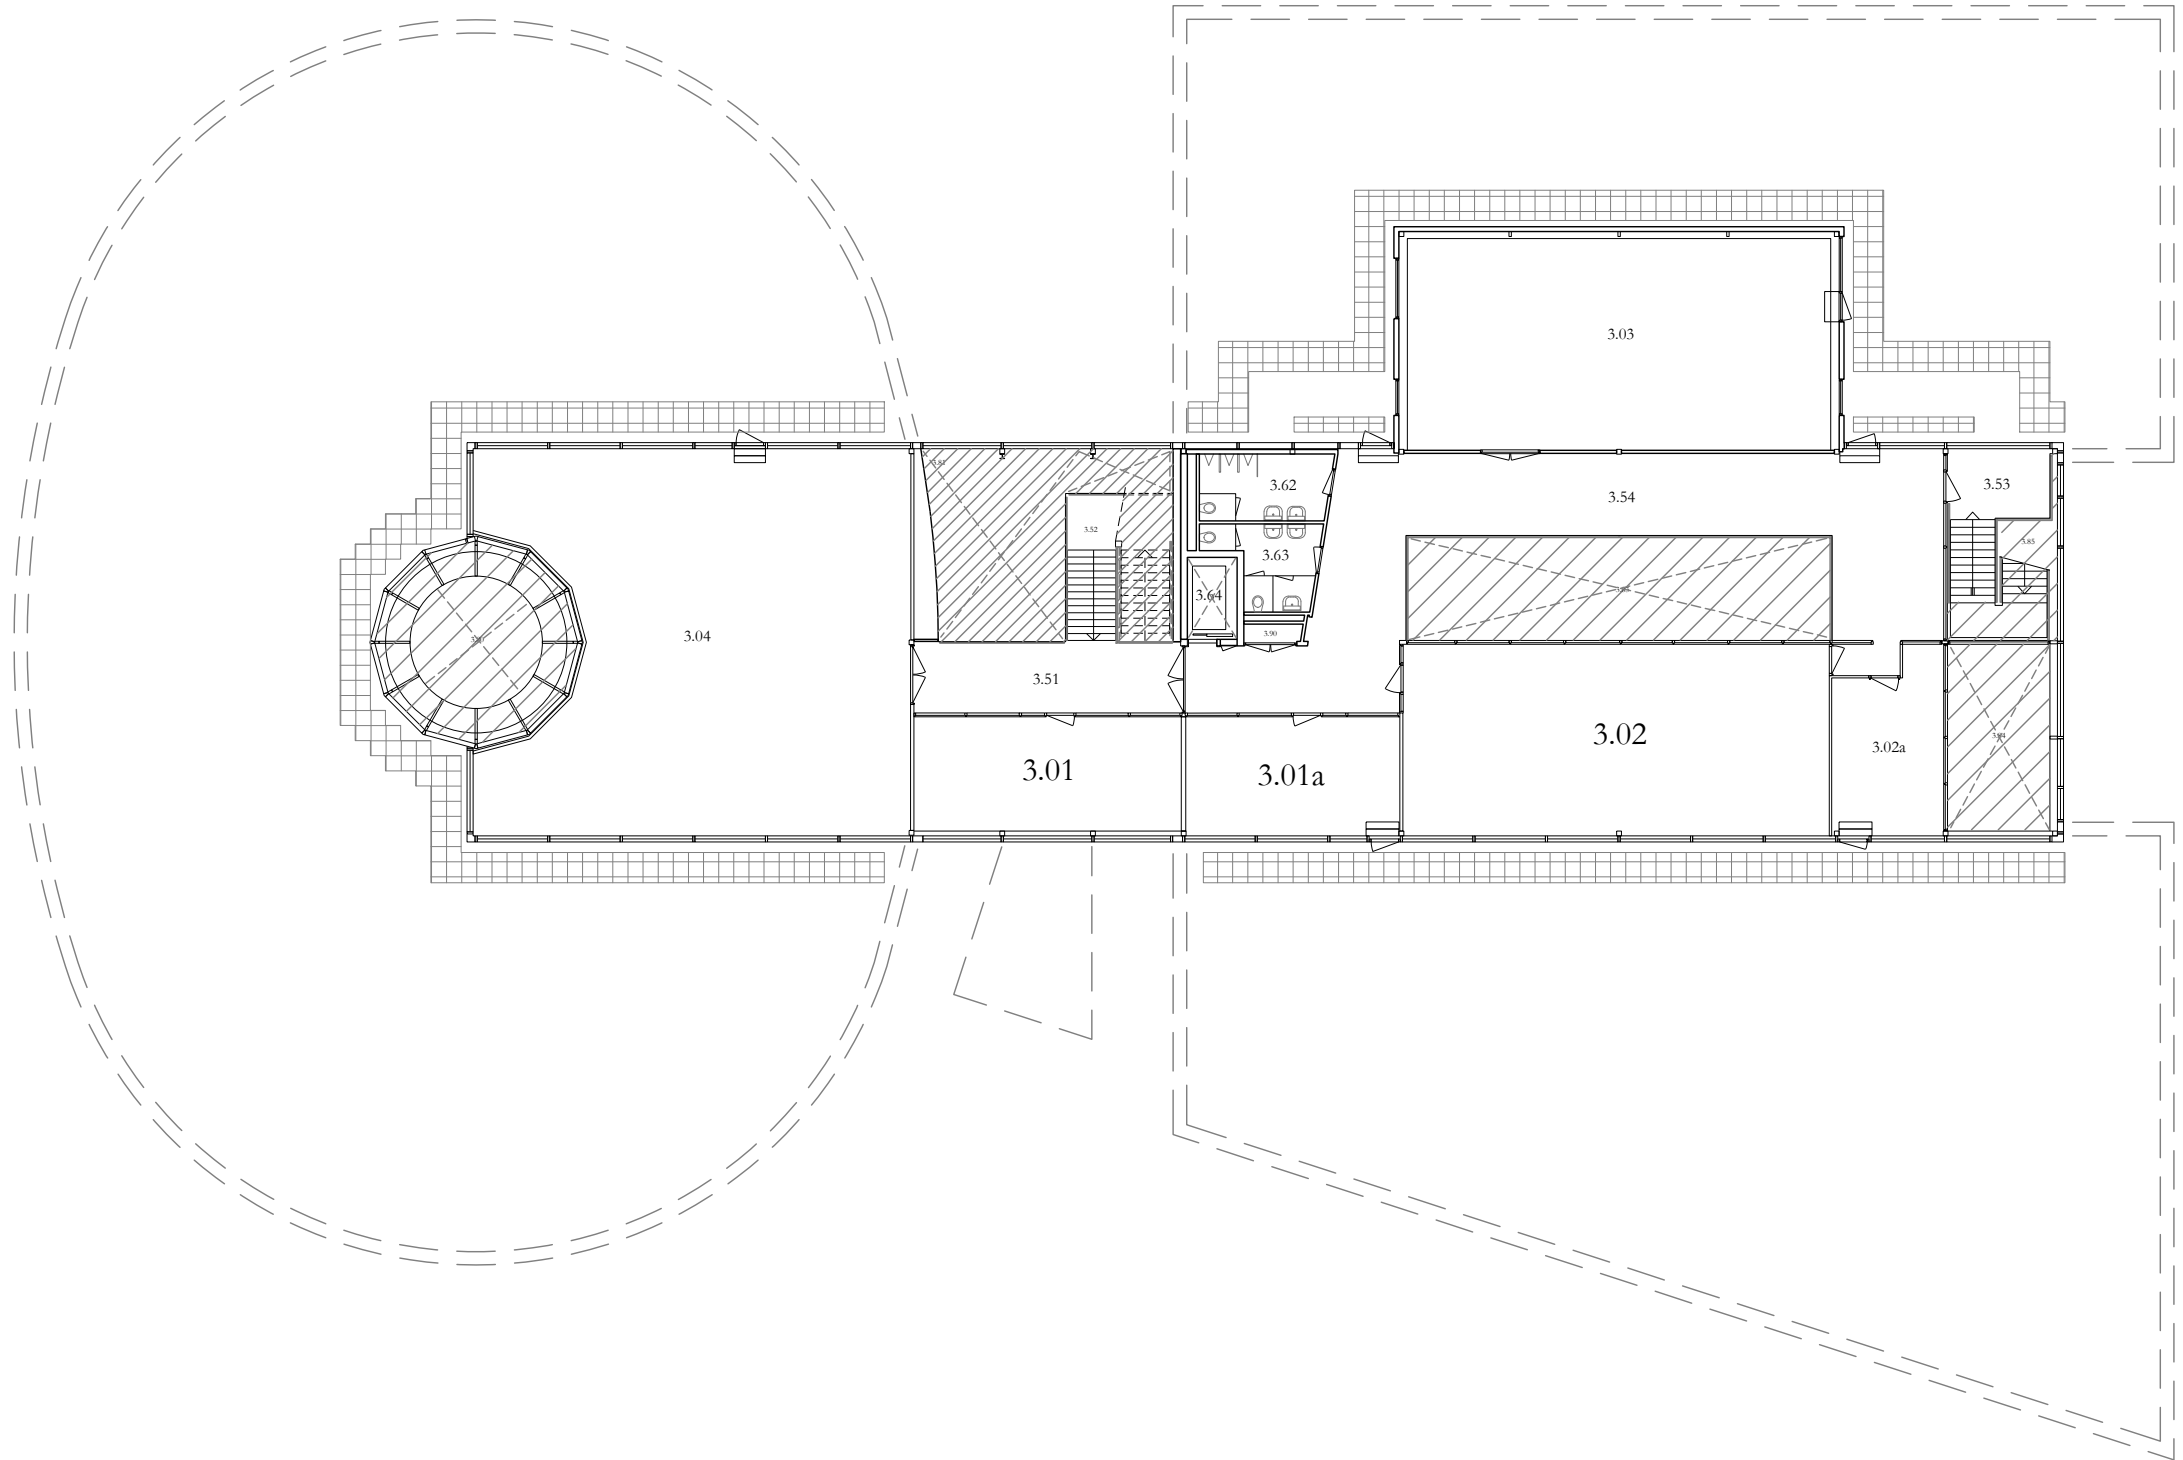

	Kelder	Schaal: 1:250 A3
	Gebouw: CL	24-10-2023
Mgr. Claessenstraat 4 6131AJ Sittard		CL_-K

	Begane Grond	Schaal: 1:250 A3
	Gebouw: CL	24-10-2023
Mgr. Claessenstraat 4 6131AJ Sittard		CL_00

	2e Etage	Schaal: 1:250 A3
	Gebouw: CL	24-10-2023
	Mgr. Claessenstraat 4 6131AJ Sittard	CL_02

	3e Etage	Schaal: 1:250 A3
	Gebouw: CL	24-10-2023
	Mgr. Claessenstraat 4 6131AJ Sittard	CL_03