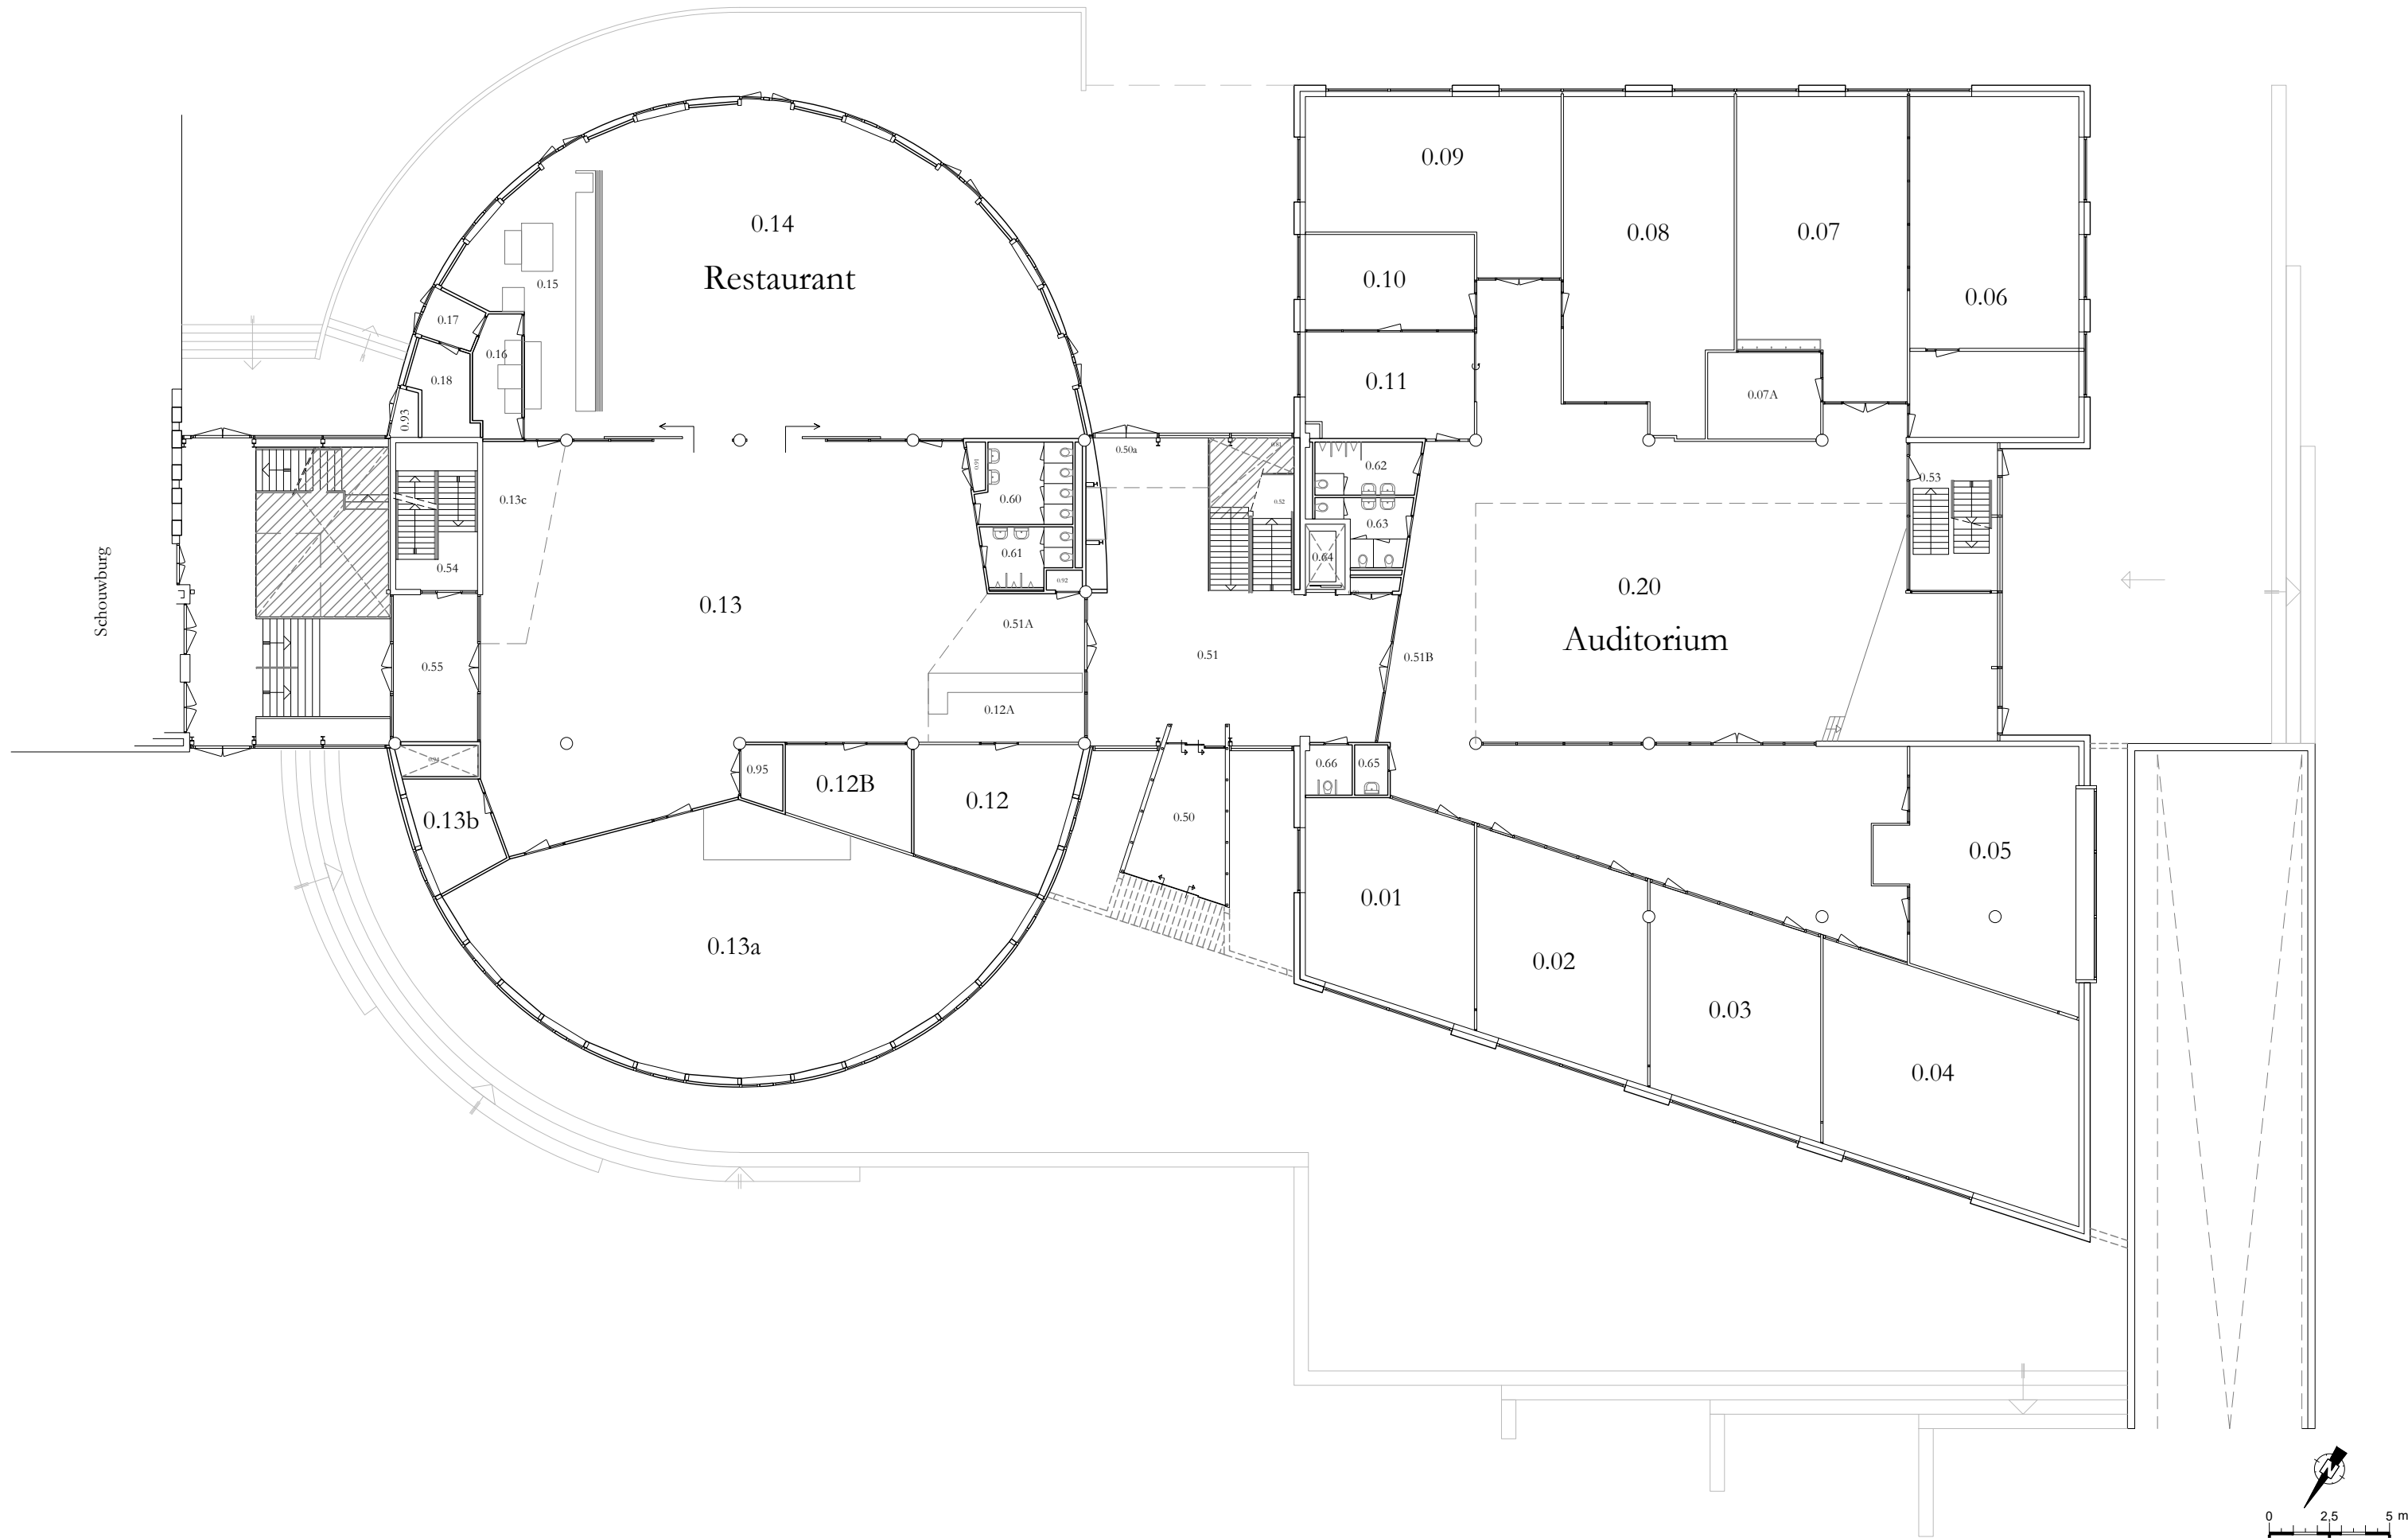

	Kelder	Schaal: 1:250 A3
	Gebouw: CL	24-10-2023
Mgr. Claessenstraat 4 6131AJ Sittard		CL_-K

	Begane Grond	Schaal: 1:250 A3
	Gebouw: CL	24-10-2023
Mgr. Claessenstraat 4 6131AJ Sittard		CL_00

	2e Etage	Schaal: 1:250 A3
	Gebouw: CL	24-10-2023
	Mgr. Claessenstraat 4 6131AJ Sittard	CL_02

	3e Etage	Schaal: 1:250 A3
	Gebouw: CL	24-10-2023
	Mgr. Claessenstraat 4 6131AJ Sittard	CL_03