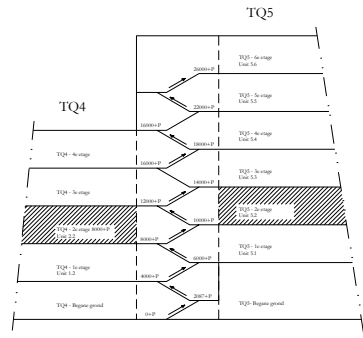

TQ5

TQ4

	Eerste etage	Schaal: 1:400	A3
	Gebouw: TQ (Strijp-T)	Datum: 24-10-2023	
	Achtseweg Zuid 151, Eindhoven	tekening: TQ_	blad: 01

TQ5

TQ4

	Tweede etage	Schaal: 1:400 A3
	Gebouw: TQ (Strijp-T)	Datum: 24-10-2023
	Achtseweg Zuid 151, Eindhoven	Tekening: TQ_02 blad: 02