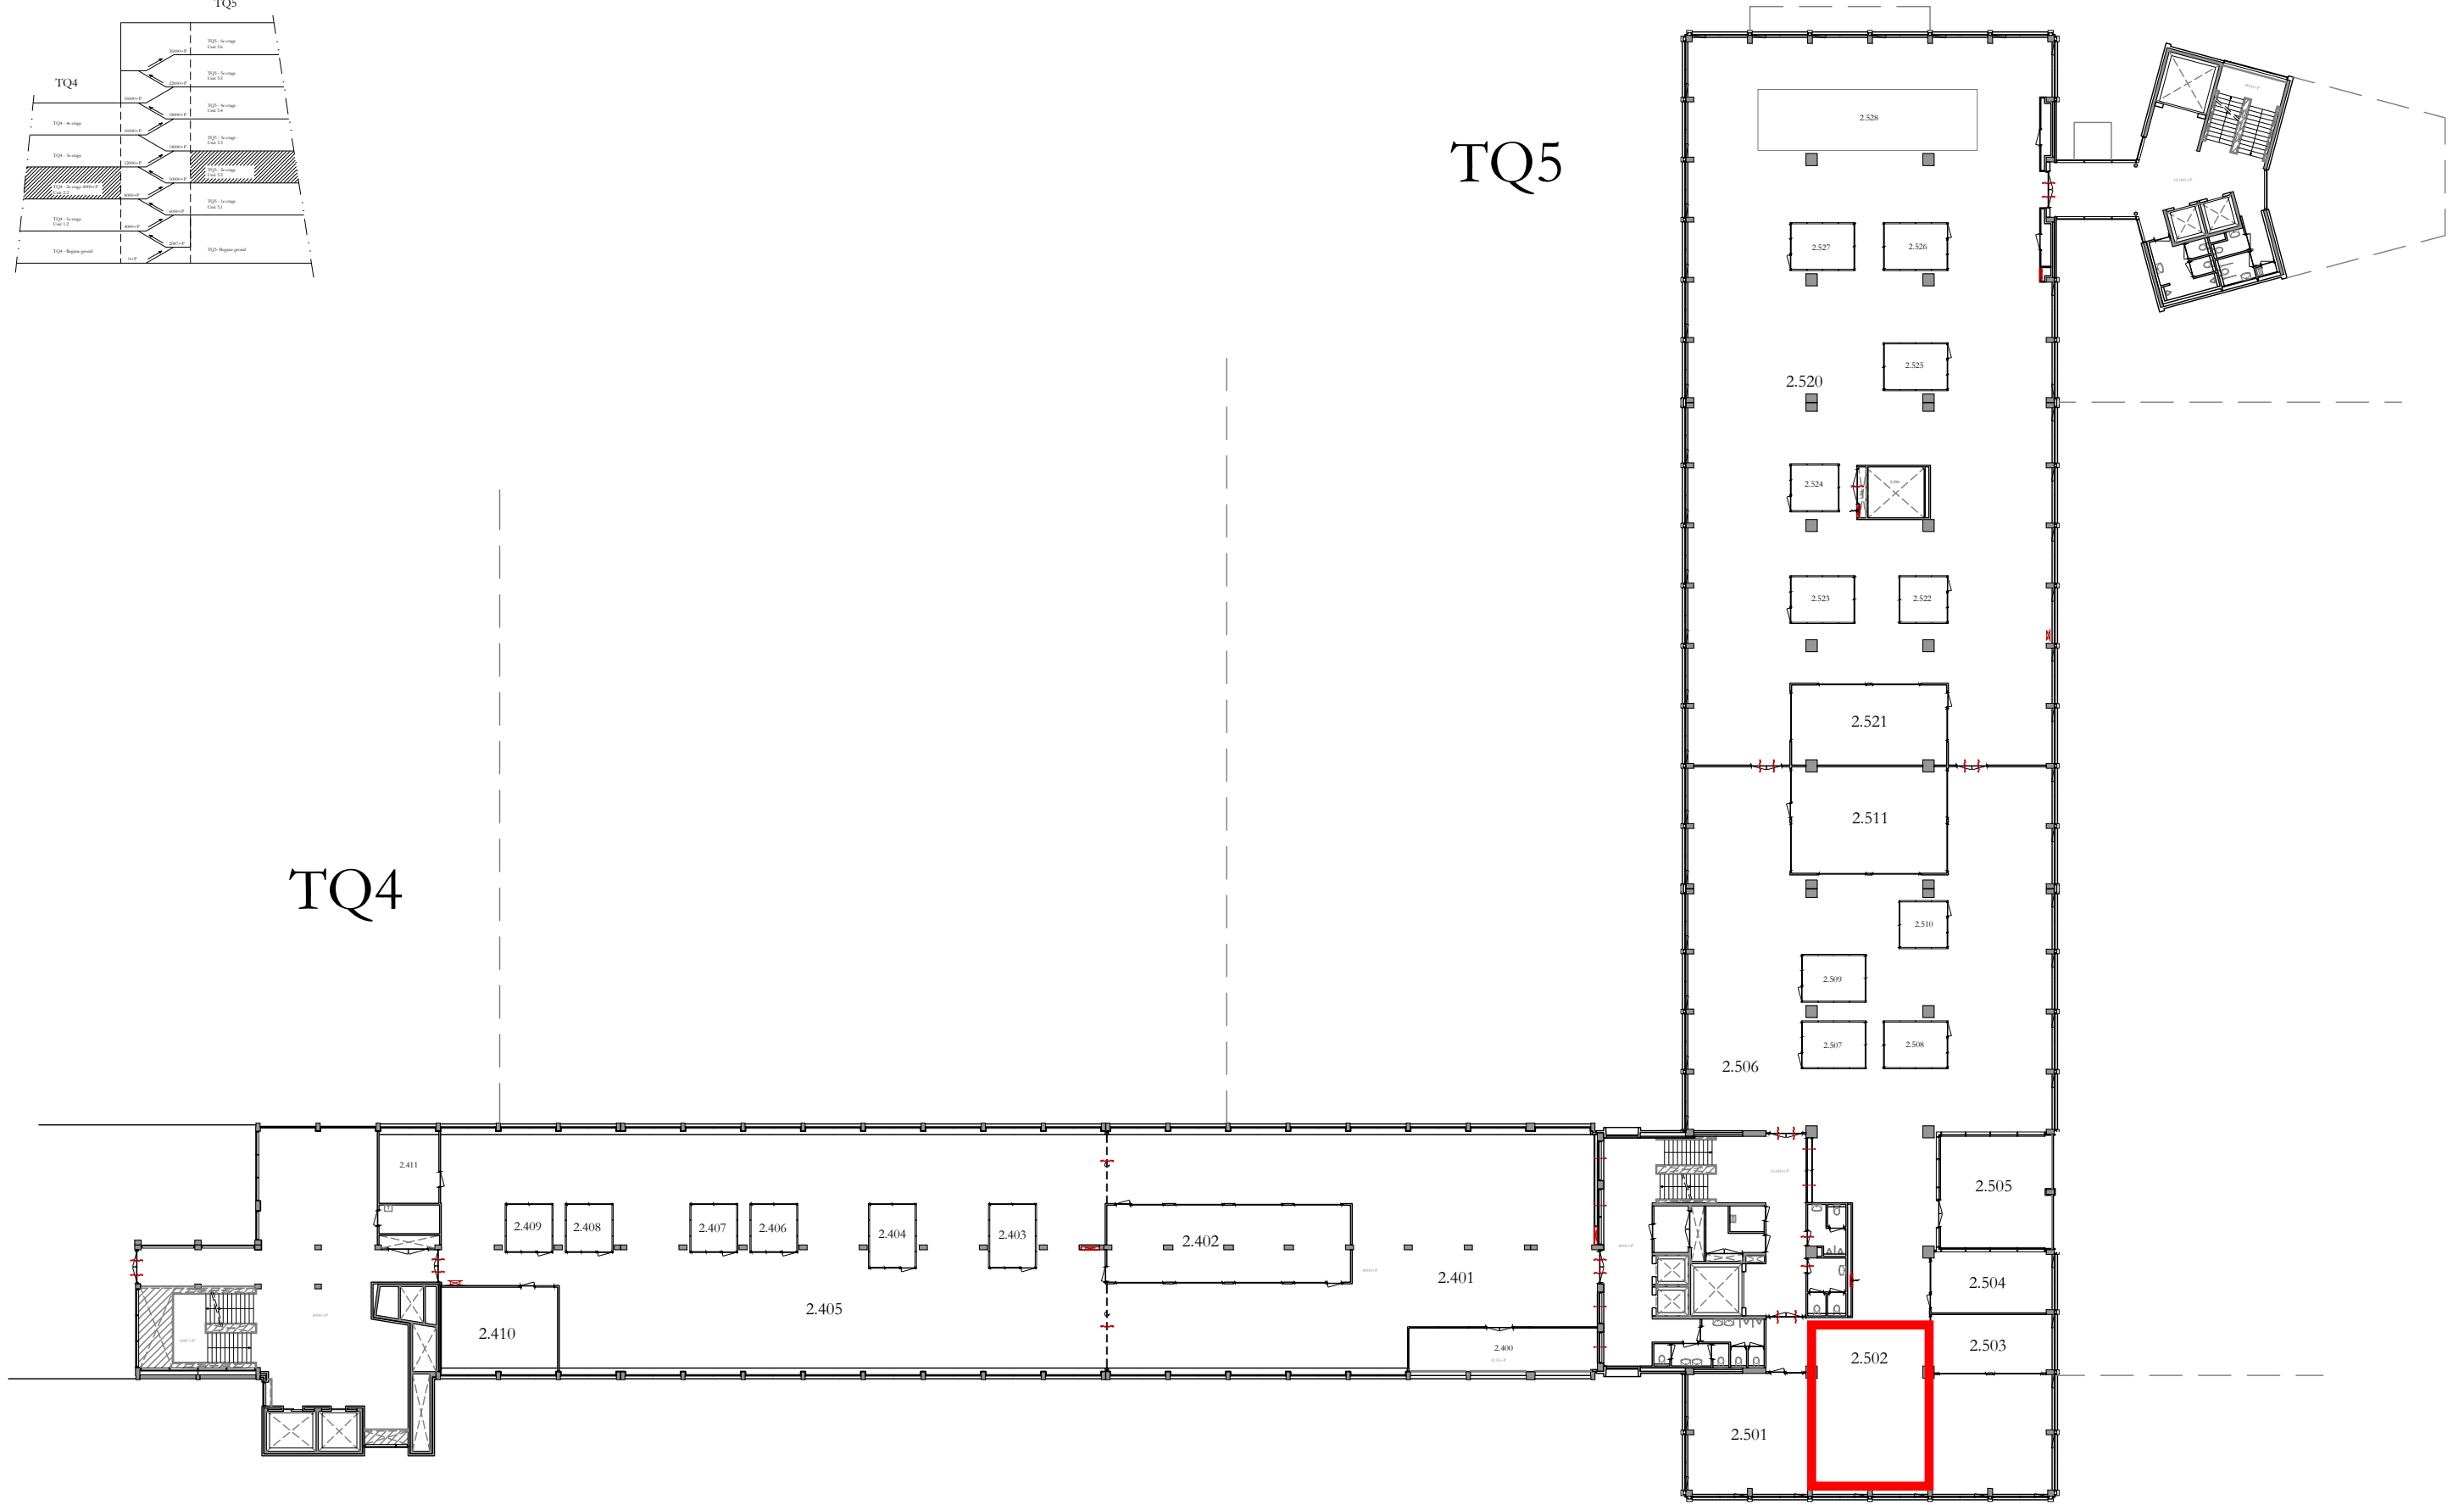

TQ5

TQ4

	Eerste etage	Schaal: 1:400	A3
	Gebouw: TQ (Strijp-T)	Datum: 24-10-2023	
	Achtseweg Zuid 151, Eindhoven	tekening: TQ_	blad: 01

TQ5

TQ4

	Tweede etage	Schaal: 1:400 A3
	Gebouw: TQ (Strijp-T)	Datum: 24-10-2023
	Achtseweg Zuid 151, Eindhoven	Tekening: TQ_02 blad: 02