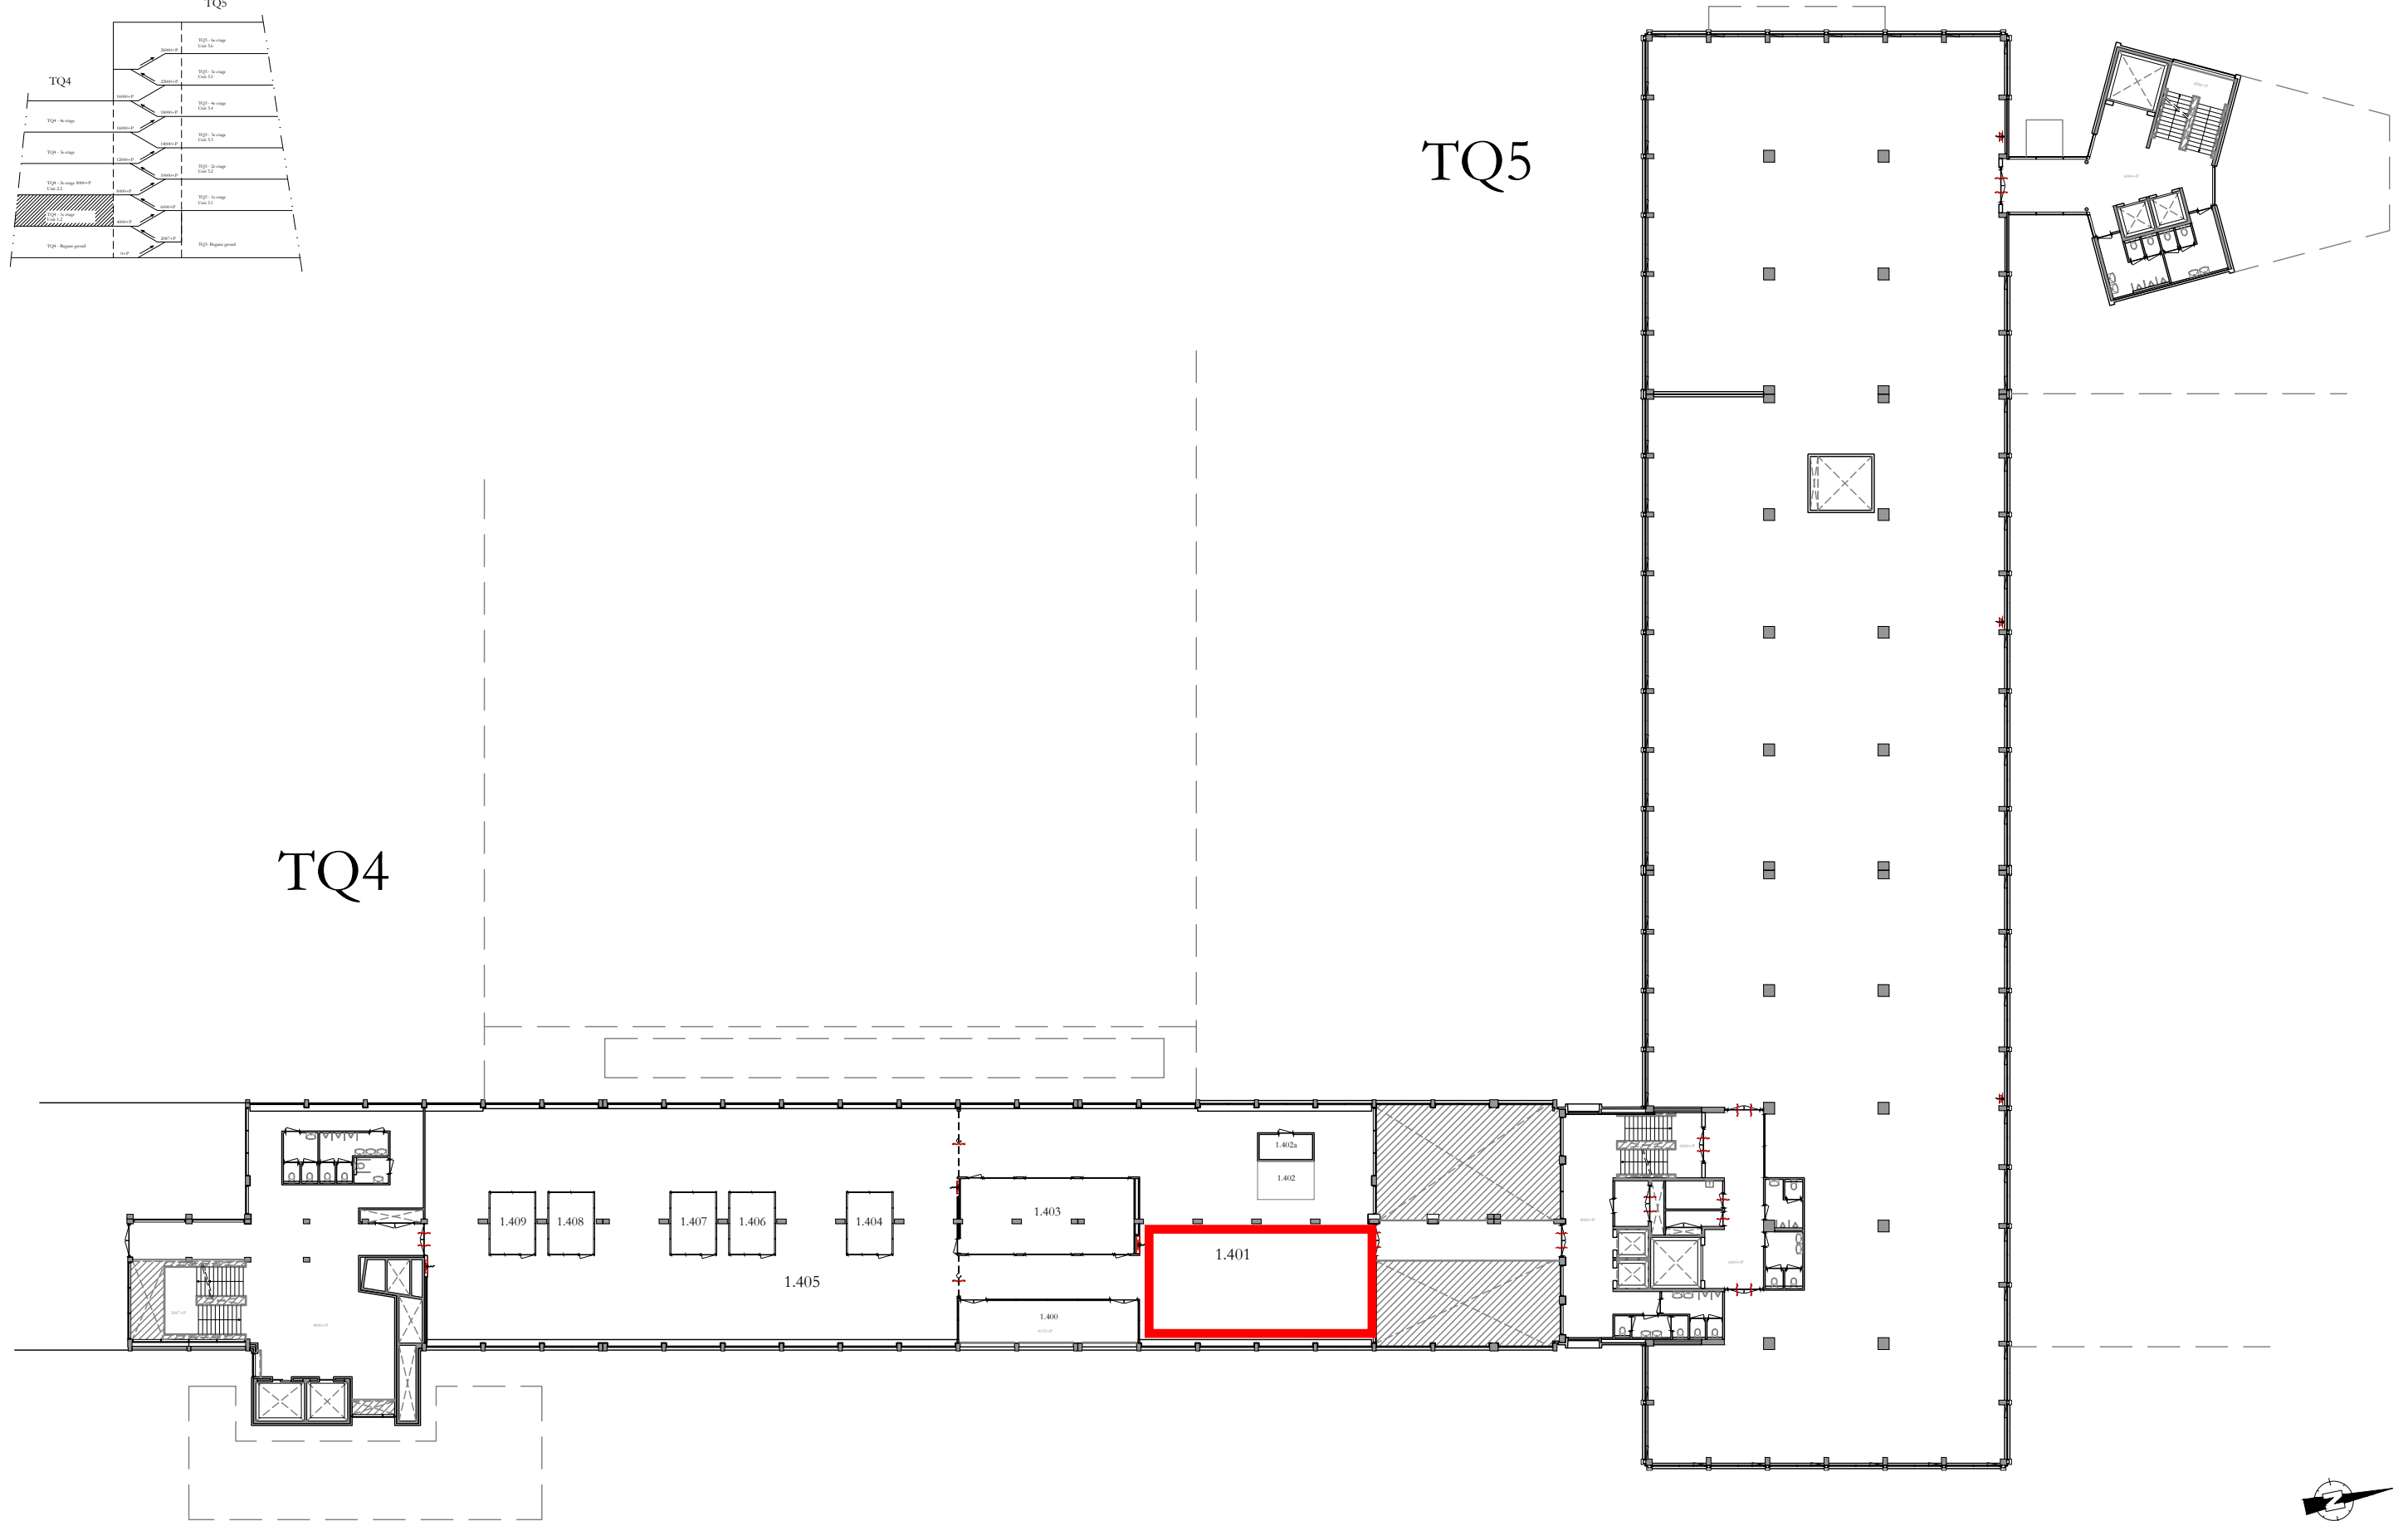

TQ5

TQ4

	Eerste etage	Schaal: 1:400	A3
	Gebouw: TQ (Strijp-T)	Datum: 24-10-2023	
	Achtseweg Zuid 151, Eindhoven	tekening: TQ_	blad: 01

TQ5

TQ4

	Tweede etage	Schaal: 1:400 A3
	Gebouw: TQ (Strijp-T)	Datum: 24-10-2023
	Achtseweg Zuid 151, Eindhoven	Tekening: TQ_02 blad: 02