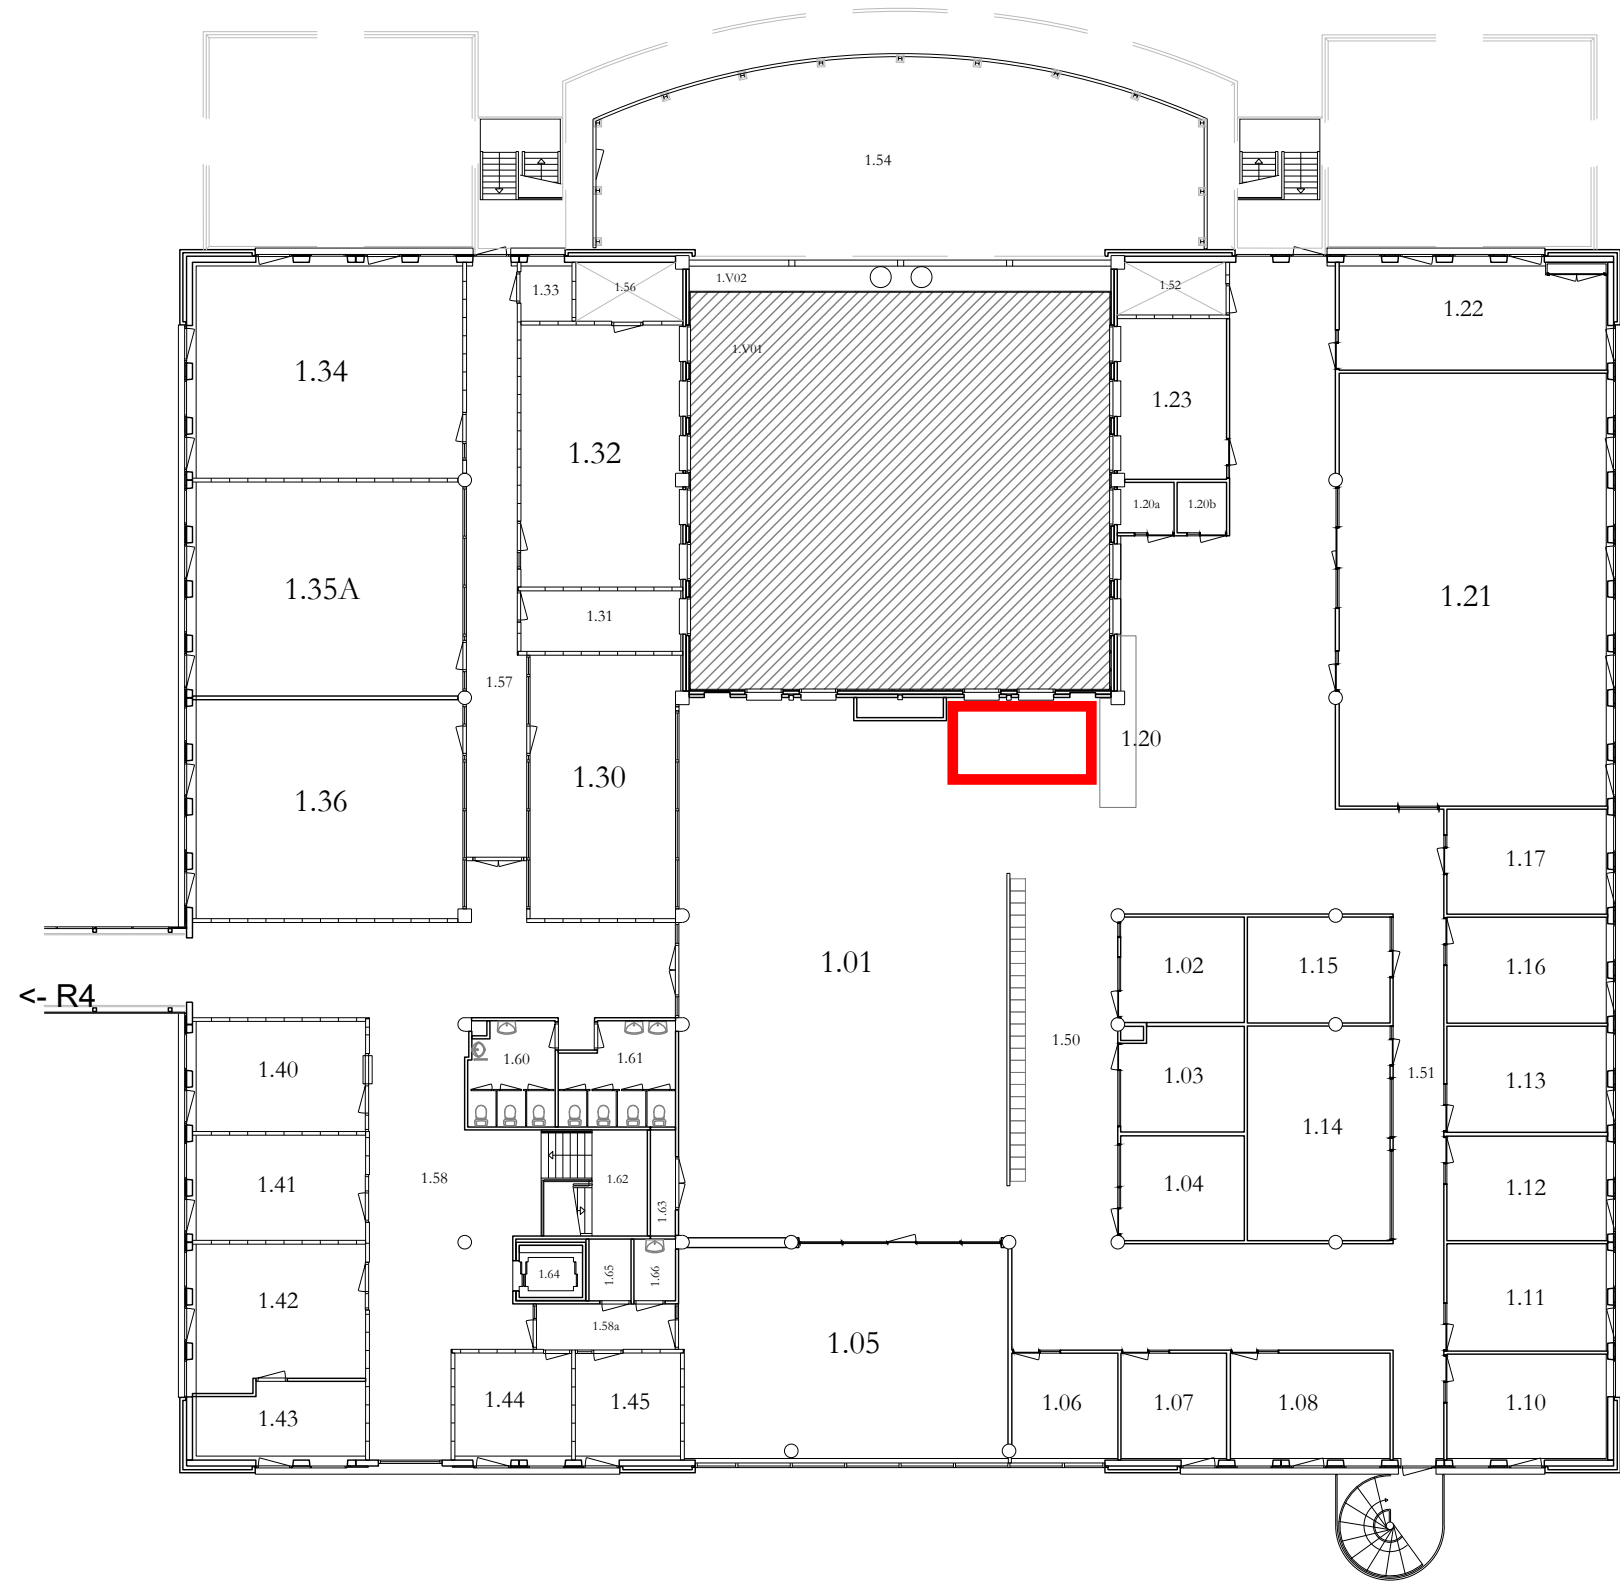

	Begane Grond	Schaal: 1:250 A3
	Gebouw: R5	24-10-2023
	Rachelsmolen 1, 5612MA Eindhoven	R5_00

	Eerste Etage	Schaal: 1:250 A3
	Gebouw: R5	24-10-2023
Rachelsmolen 1, 5612MA Eindhoven		R5_01