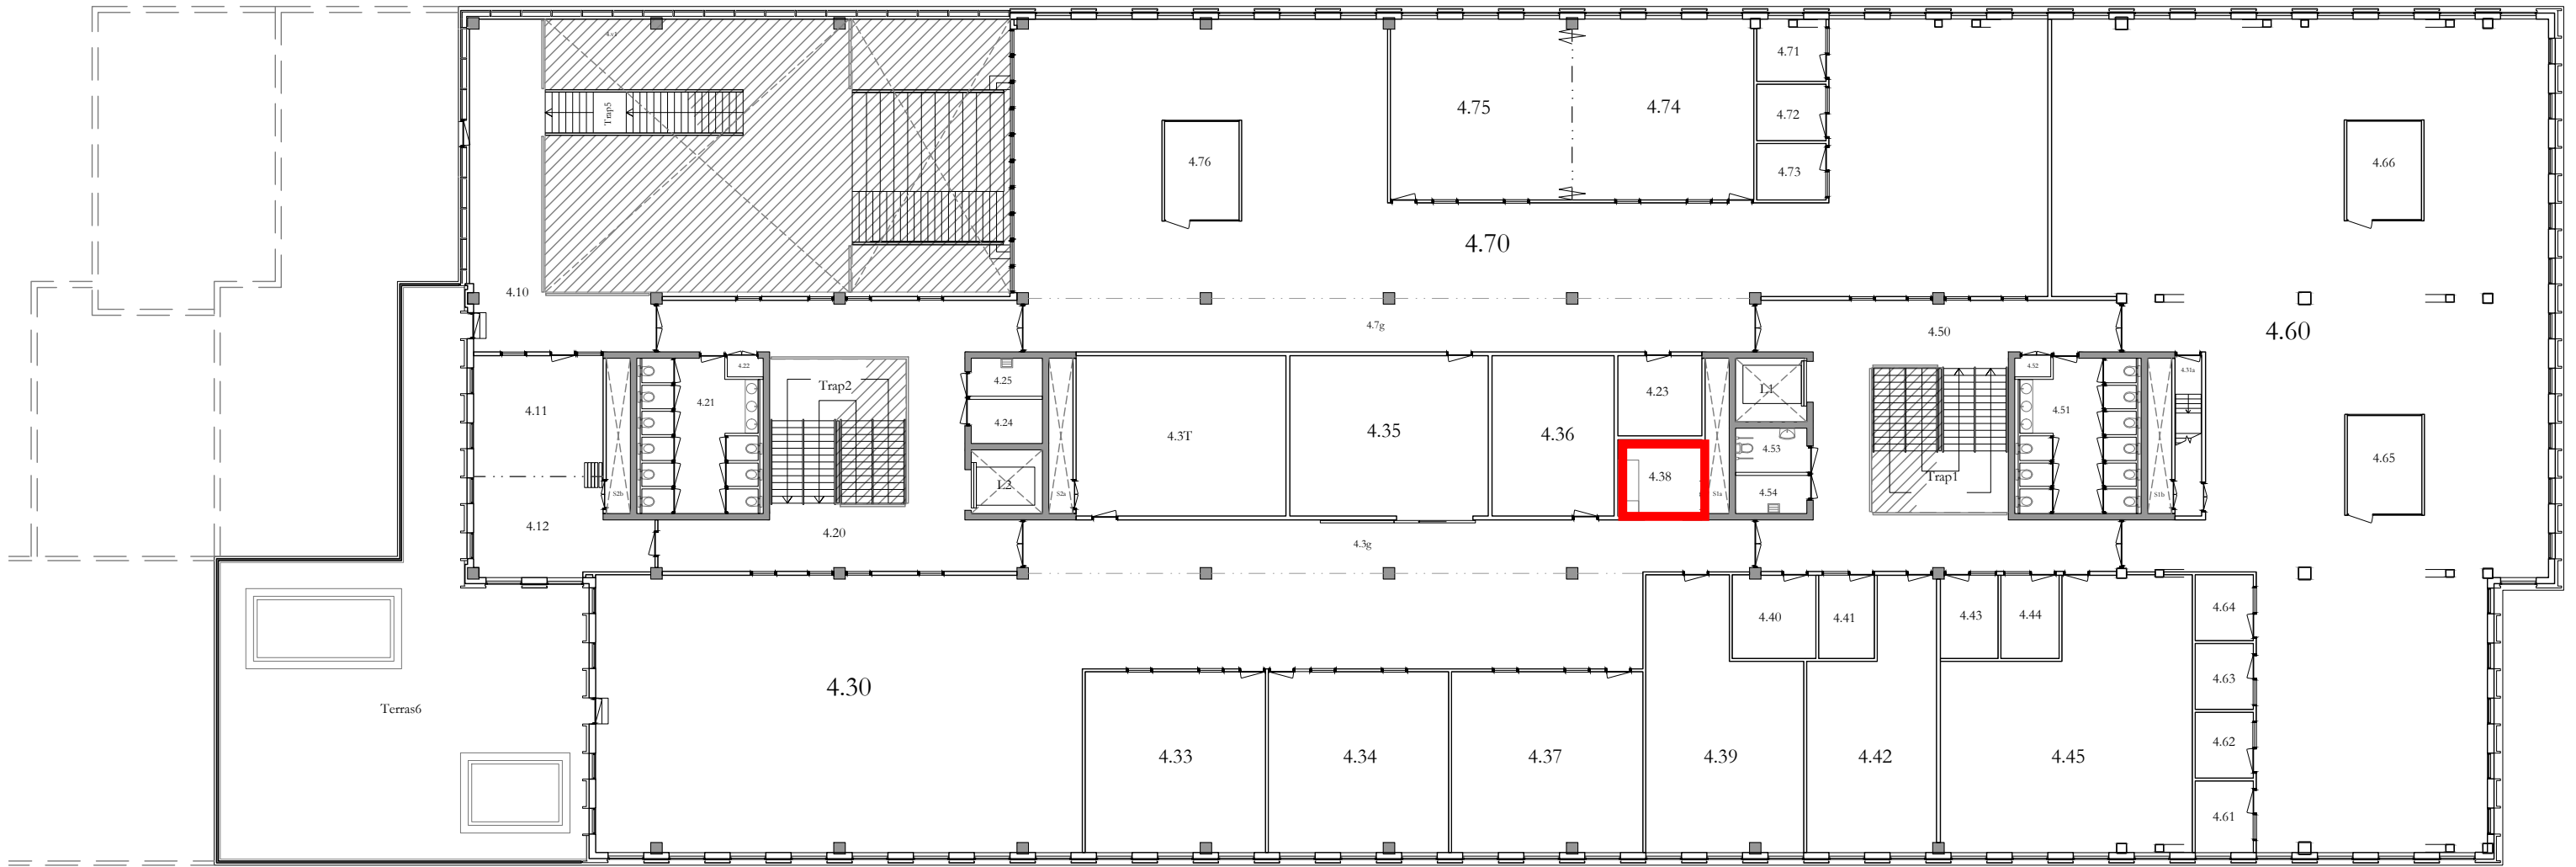

	Begane Grond	Schaal: 1:250	A3
	Gebouw: R10	Datum: 24-10-2023	
	Rachelsmolen 1 Eindhoven	tekening: R10_	blad: 00

	1e Etage	Schaal: 1:250	A3
	Gebouw: R10	Datum: 24-10-2023	
	Rachelsmolen 1 Eindhoven	tekening: R10_	blad: 01

	3e Etage	Schaal: 1:250 A3
	Gebouw: R10	Datum: 24-10-2023
	Rachelsmolen 1 Eindhoven	tekening: R10_ blad: 03

	Vierde etage	Schaal: 1:250	A3
	Gebouw: R10	Datum: 24-10-2023	
	Rachelsmolen 1 Eindhoven	tekening: R10_	blad: 04