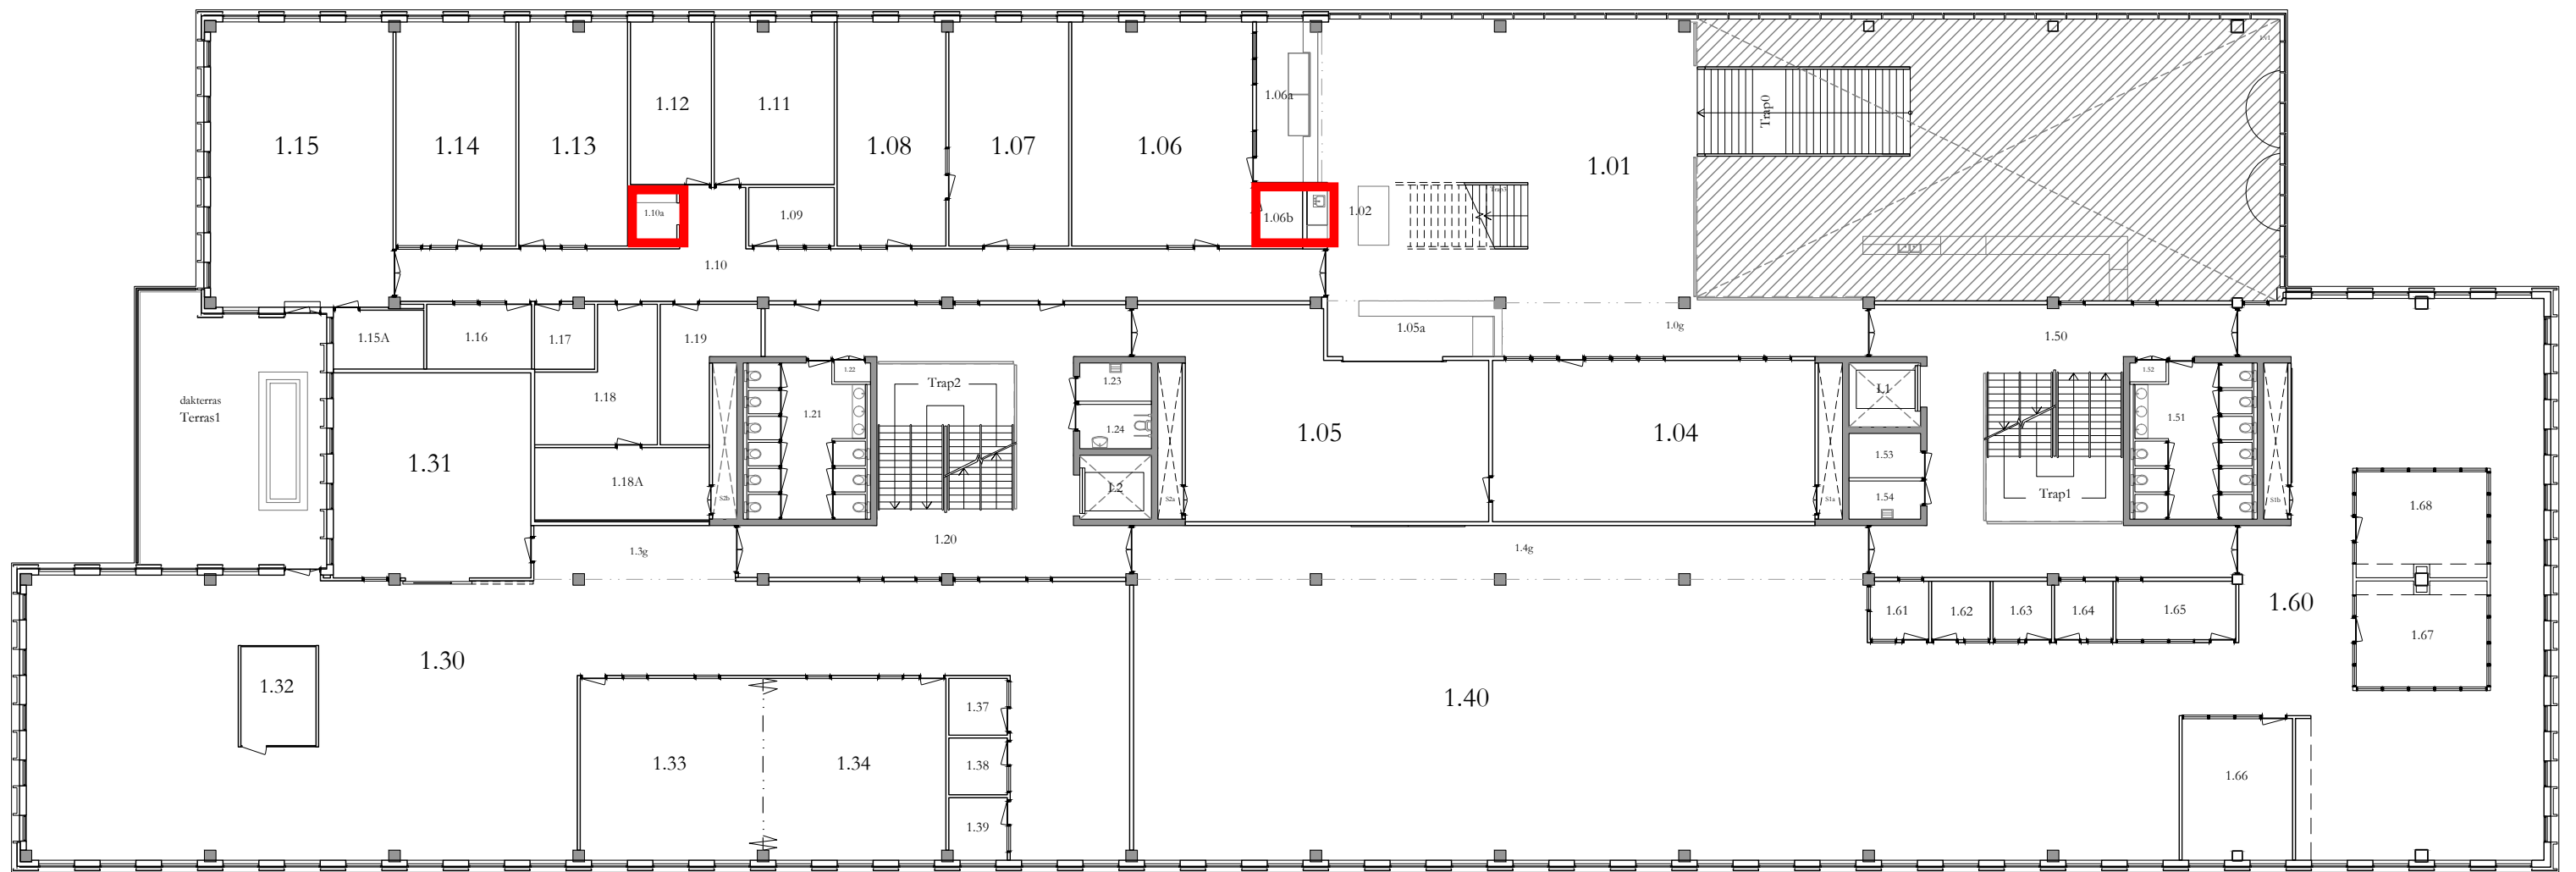

	Begane Grond	Schaal: 1:250	A3
	Gebouw: R10	Datum: 24-10-2023	
	Rachelsmolen 1 Eindhoven	tekening: R10_	blad: 00

	1e Etage	Schaal: 1:250	A3
	Gebouw: R10	Datum: 24-10-2023	
	Rachelsmolen 1 Eindhoven	tekening: R10_	blad: 01

	3e Etage	Schaal: 1:250 A3
	Gebouw: R10	Datum: 24-10-2023
	Rachelsmolen 1 Eindhoven	tekening: R10_ blad: 03

	Vierde etage	Schaal: 1:250	A3
	Gebouw: R10	Datum: 24-10-2023	
	Rachelsmolen 1 Eindhoven	tekening: R10_	blad: 04