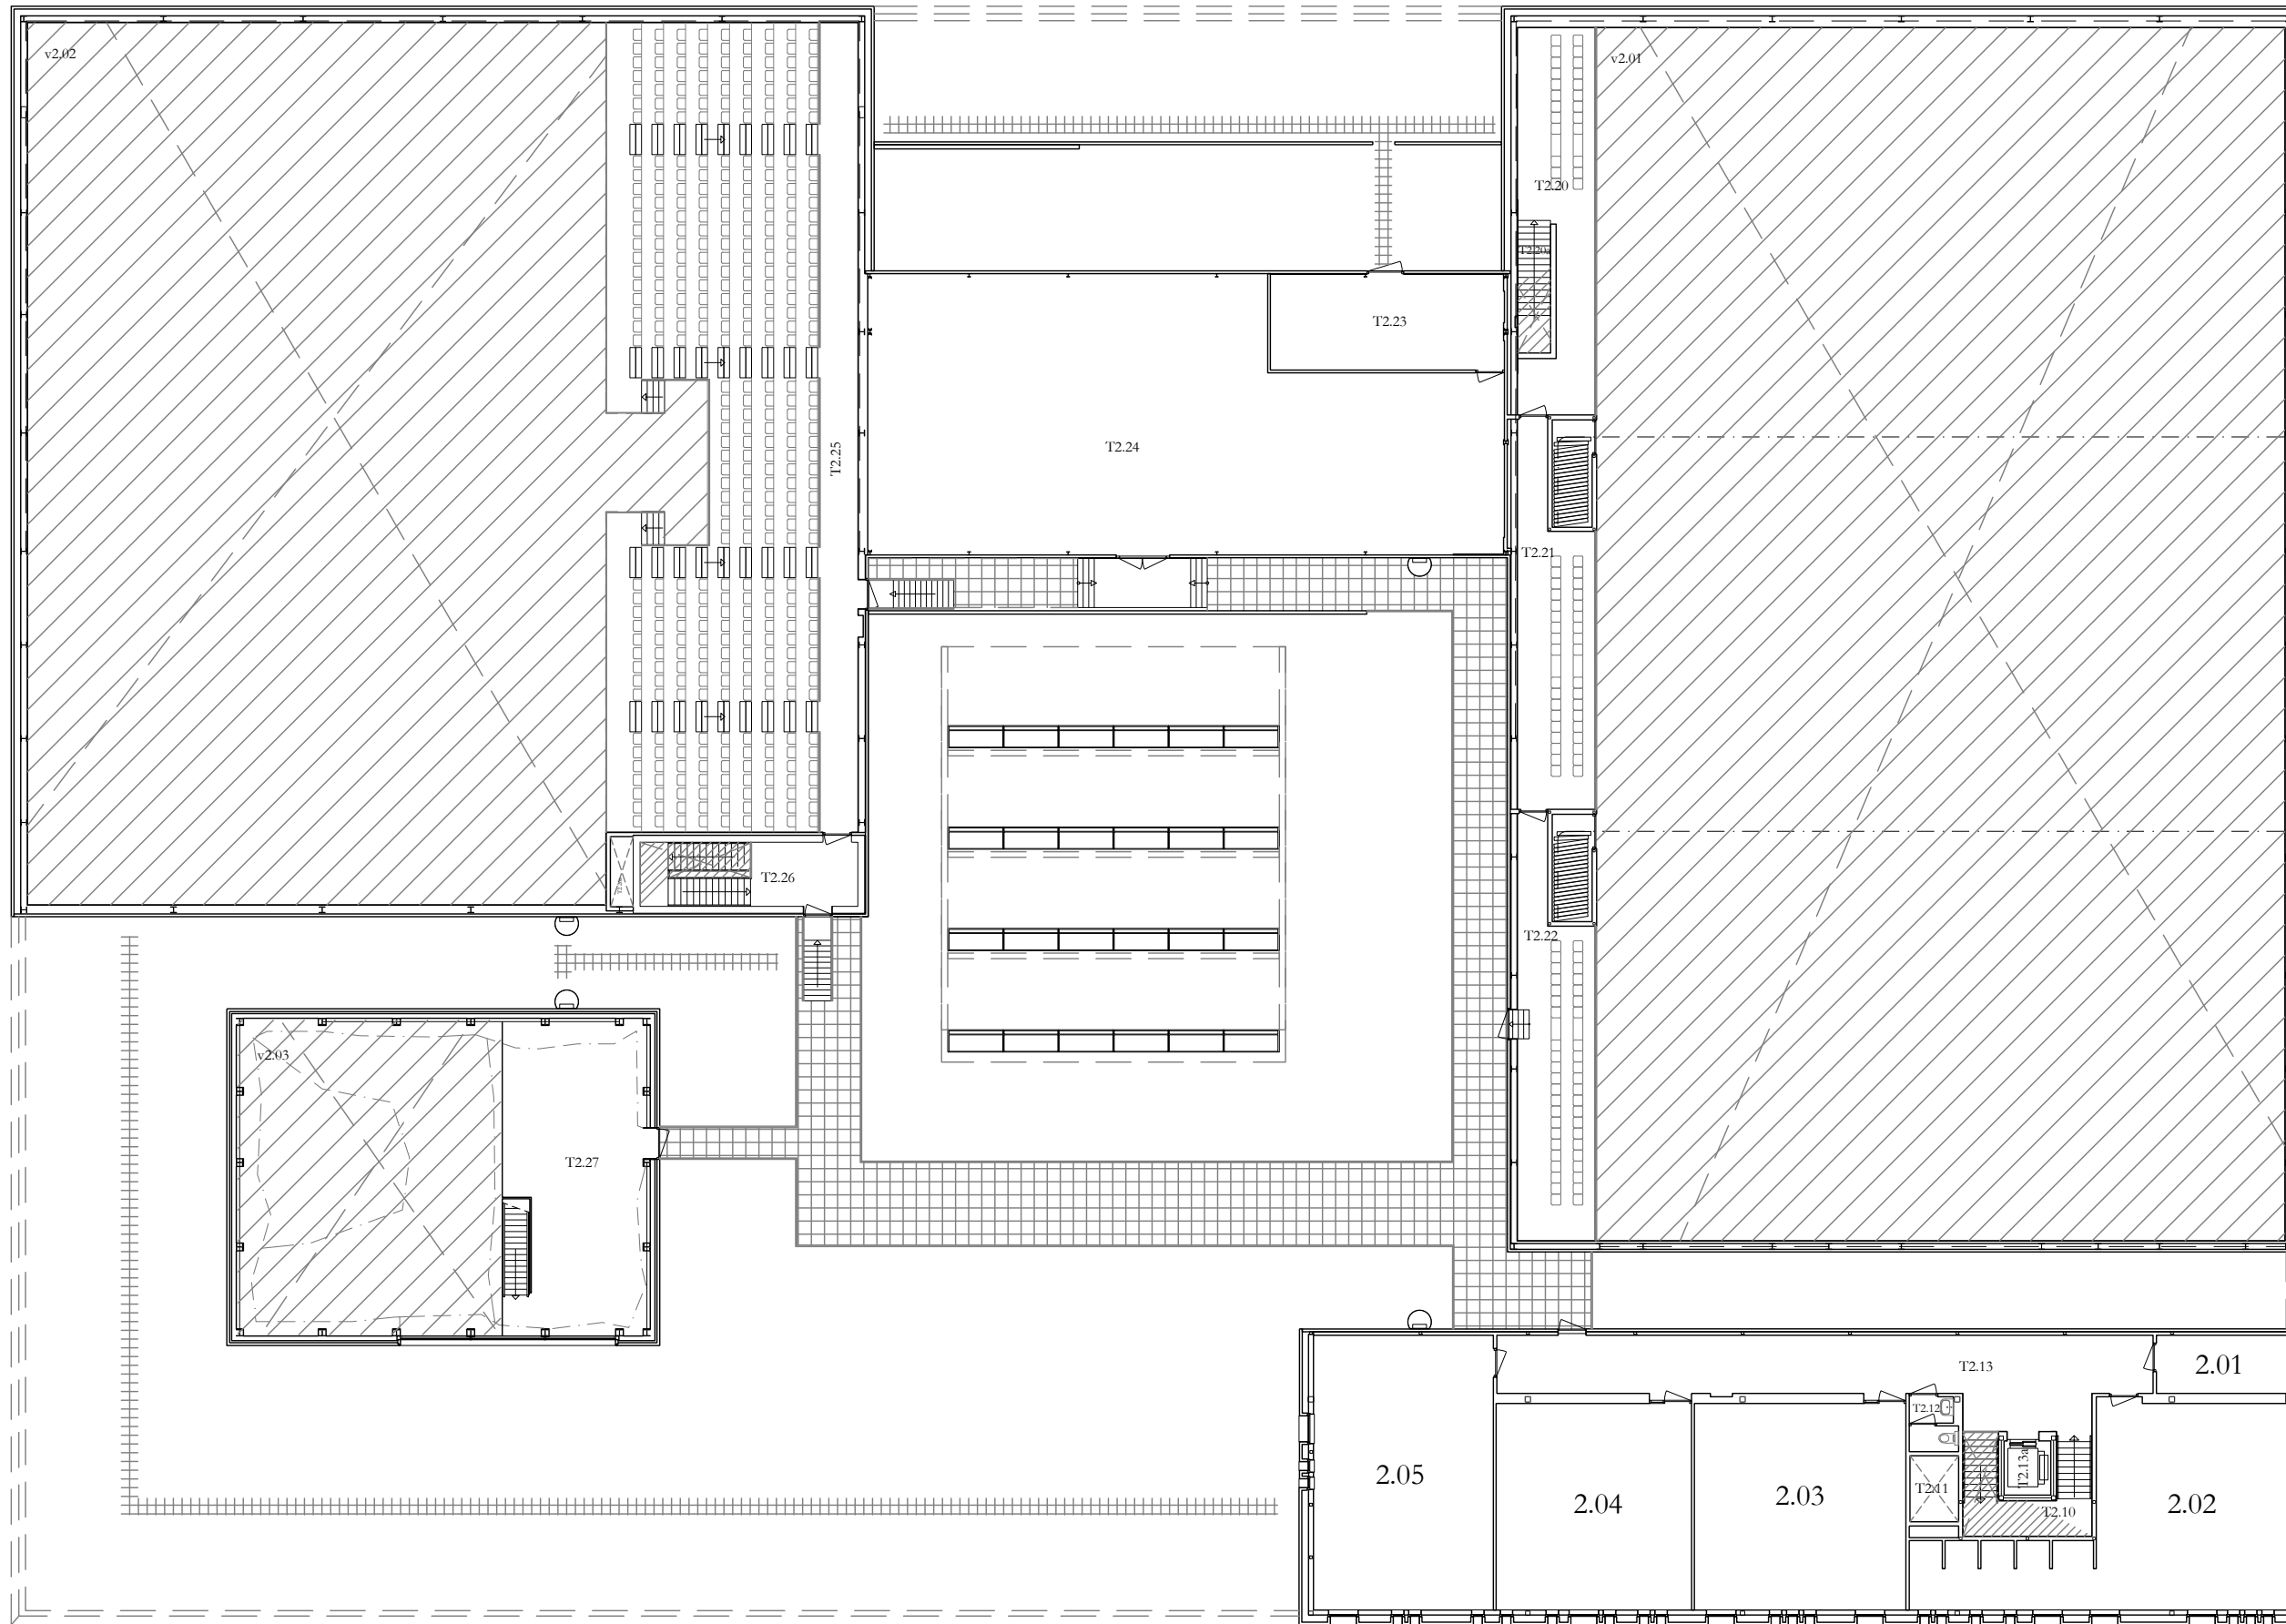

	Begane Grond	Schaal: 1:250 A3
	Gebouw: EK	24-10-2023
	Theo Koomenlaan 3 Eindhoven	EK_00

	1e Etage	Schaal: 1:250 A3
	Gebouw: EK	24-10-2023
	Theo Koomenlaan 3 Eindhoven	EK_01

	2e Etage	Schaal: 1:250 A3
	Gebouw: EK	24-10-2023
	Theo Koomenlaan 3 Eindhoven	EK_02

	Garage	Schaal: 1:300 A3
	Gebouw: EK	24-10-2023
	Theo Koomenlaan 3 Eindhoven	