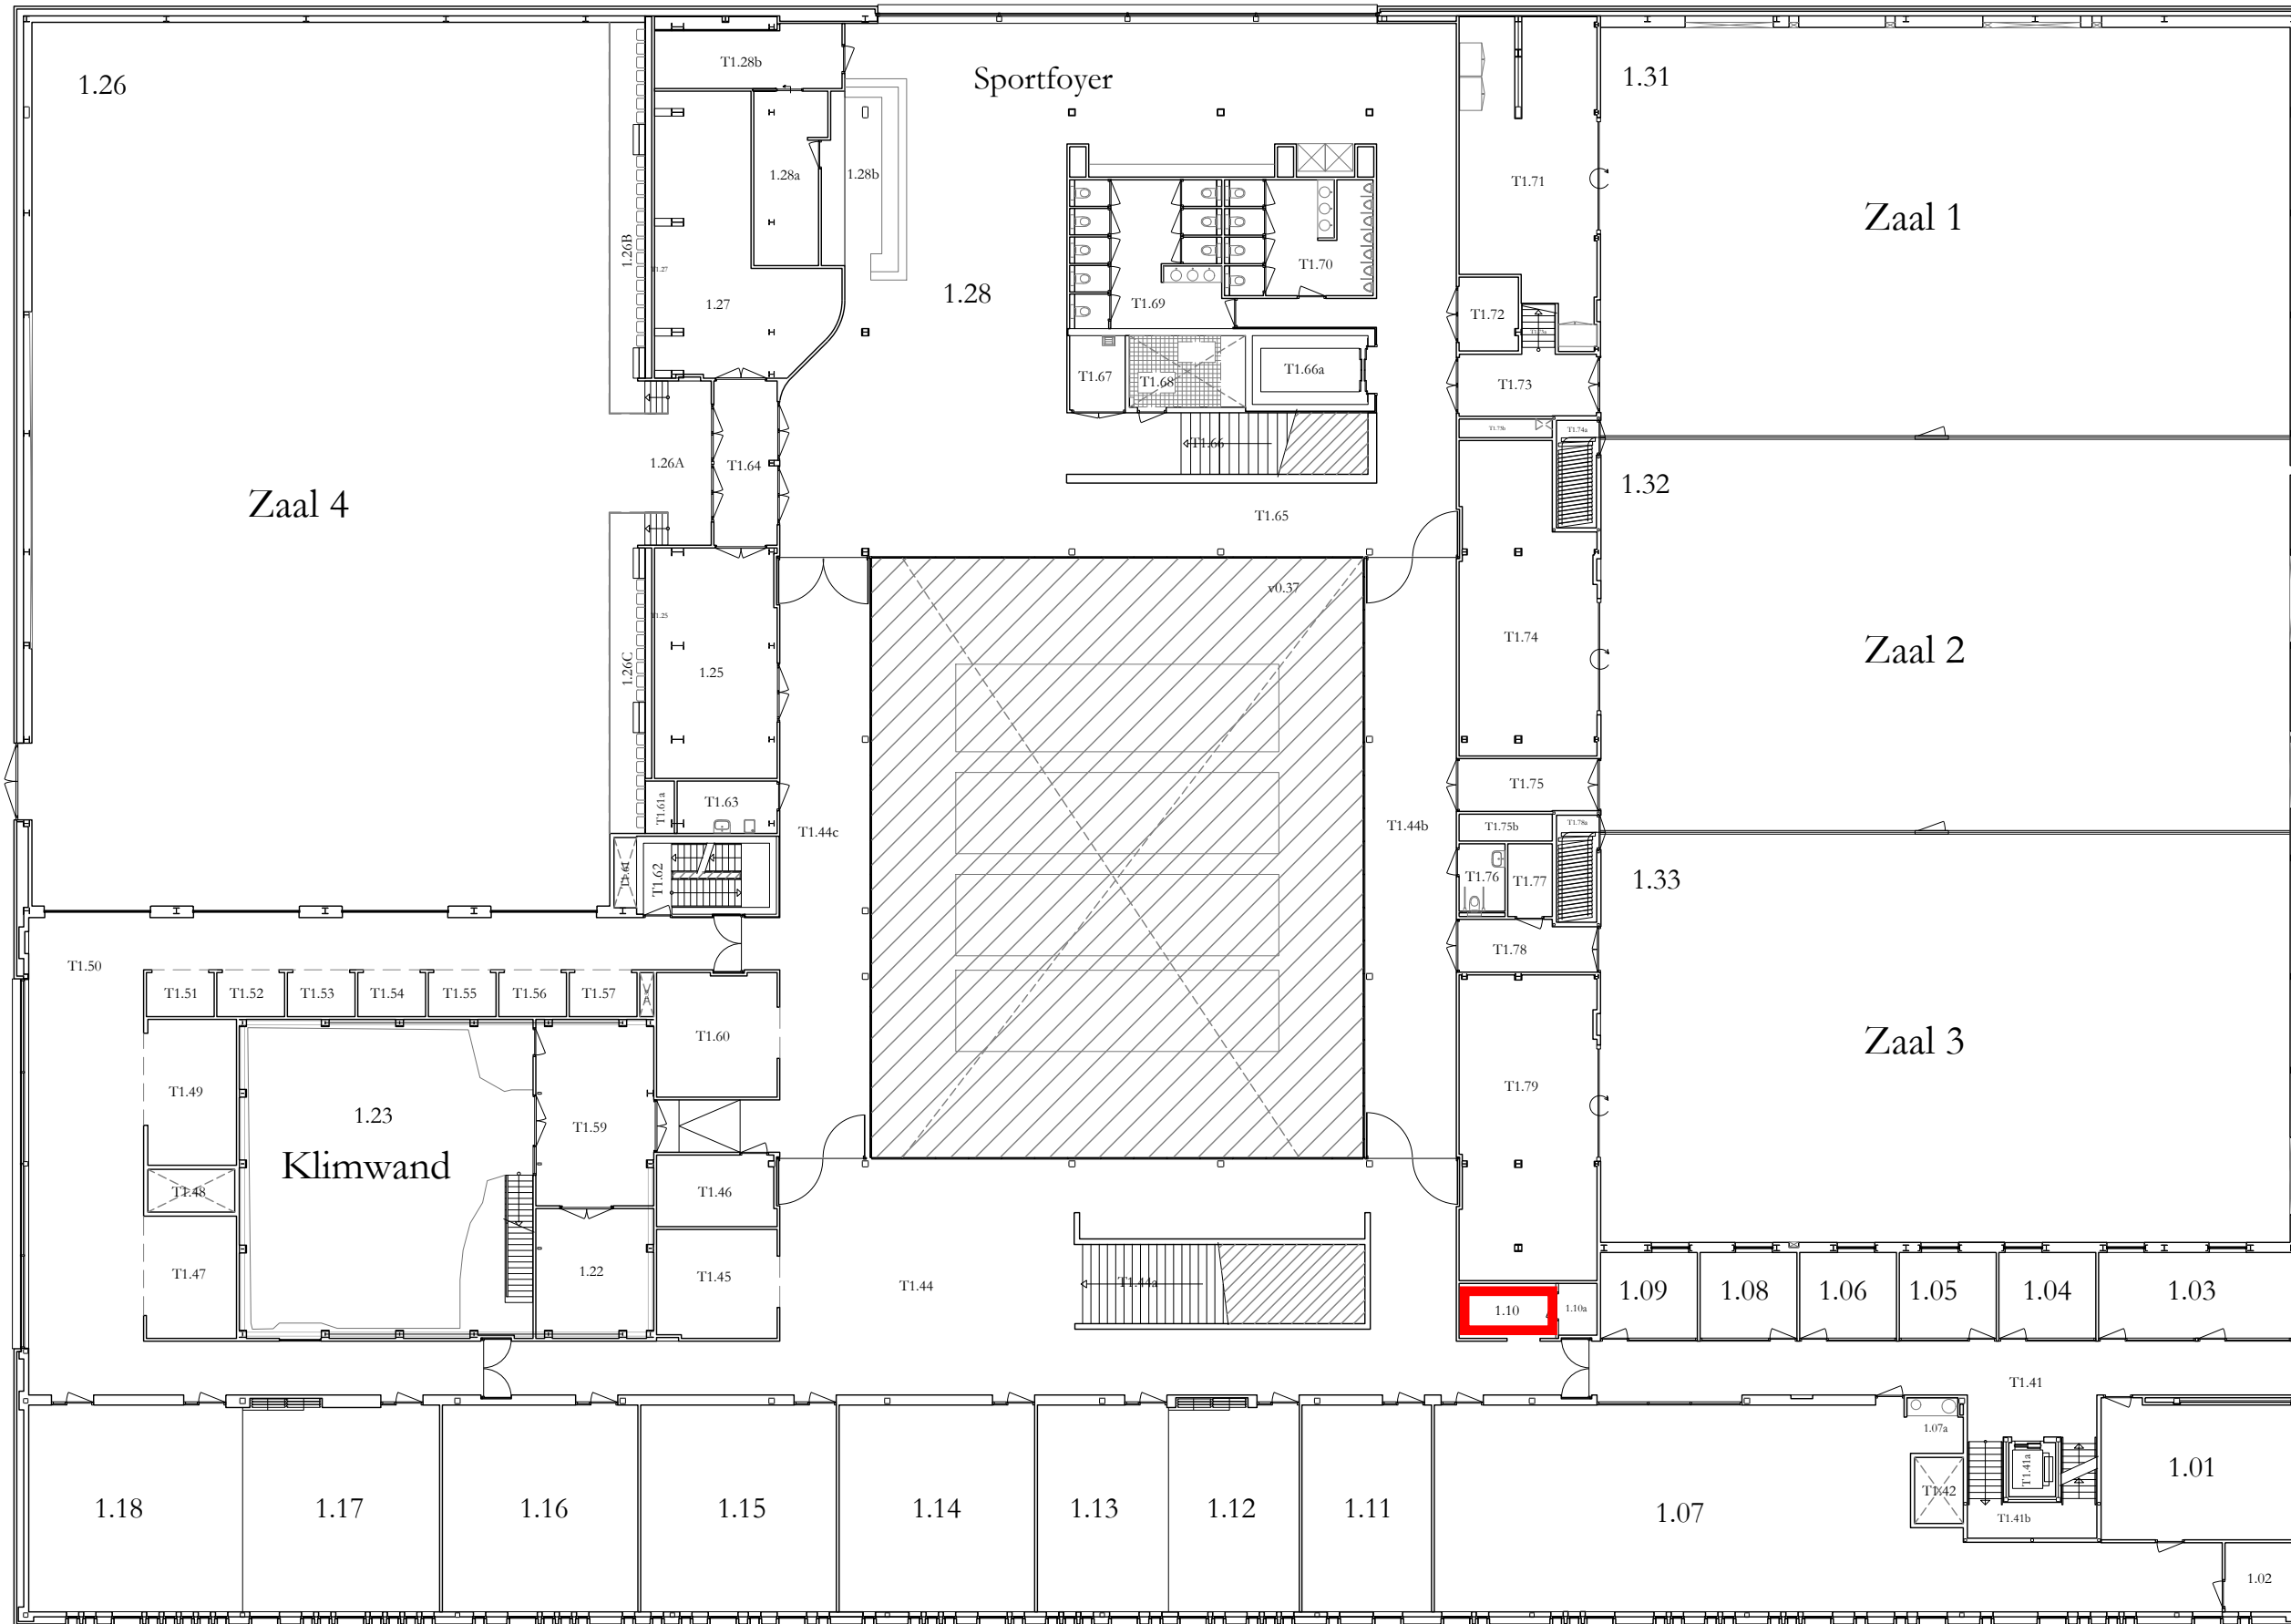

	Begane Grond	Schaal: 1:250 A3
	Gebouw: EK	24-10-2023
	Theo Koomenlaan 3 Eindhoven	EK_00

	1e Etage	Schaal: 1:250 A3
	Gebouw: EK	24-10-2023
	Theo Koomenlaan 3 Eindhoven	EK_01

	2e Etage	Schaal: 1:250 A3
	Gebouw: EK	24-10-2023
	Theo Koomenlaan 3 Eindhoven	EK_02

	Garage	Schaal: 1:300 A3
	Gebouw: EK	24-10-2023
	Theo Koomenlaan 3 Eindhoven	