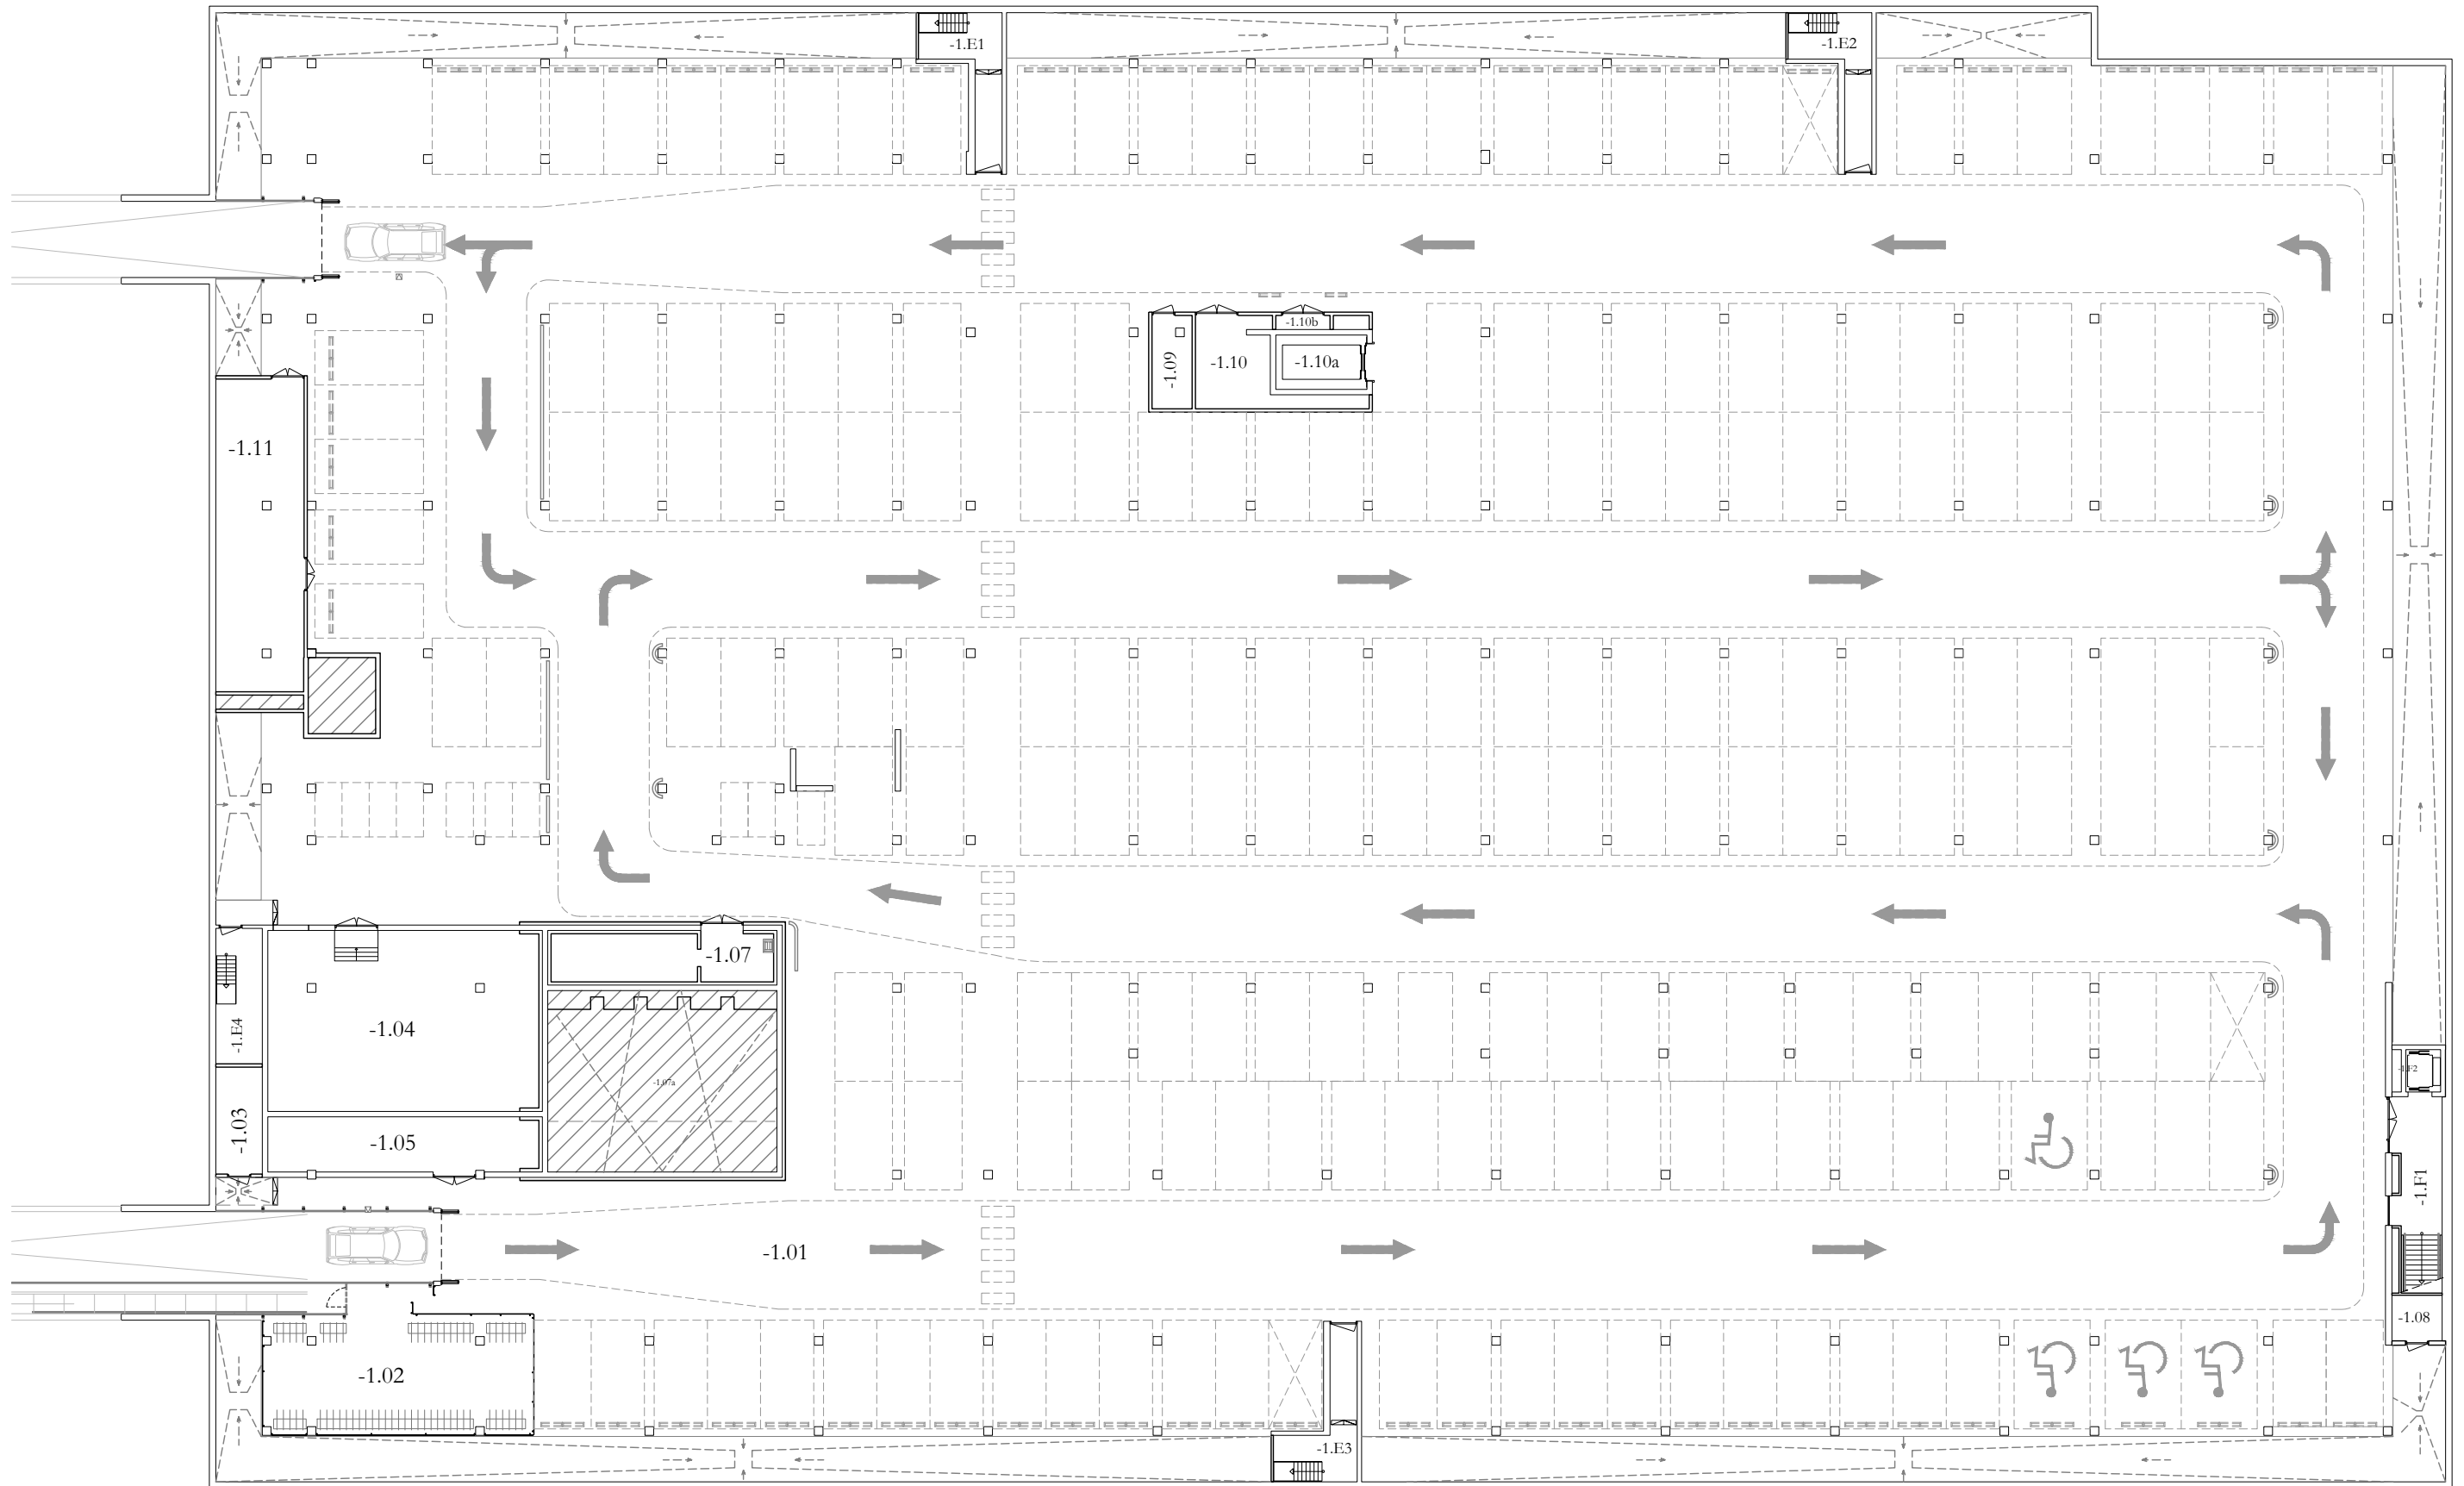

	Begane Grond	Schaal: 1:250 A3
	Gebouw: EK	24-10-2023
	Theo Koomenlaan 3 Eindhoven	EK_00

	1e Etage	Schaal: 1:250 A3
	Gebouw: EK	24-10-2023
	Theo Koomenlaan 3 Eindhoven	EK_01

	2e Etage	Schaal: 1:250 A3
	Gebouw: EK	24-10-2023
	Theo Koomenlaan 3 Eindhoven	EK_02

	Garage	Schaal: 1:300 A3
	Gebouw: EK	24-10-2023
	Theo Koomenlaan 3 Eindhoven	